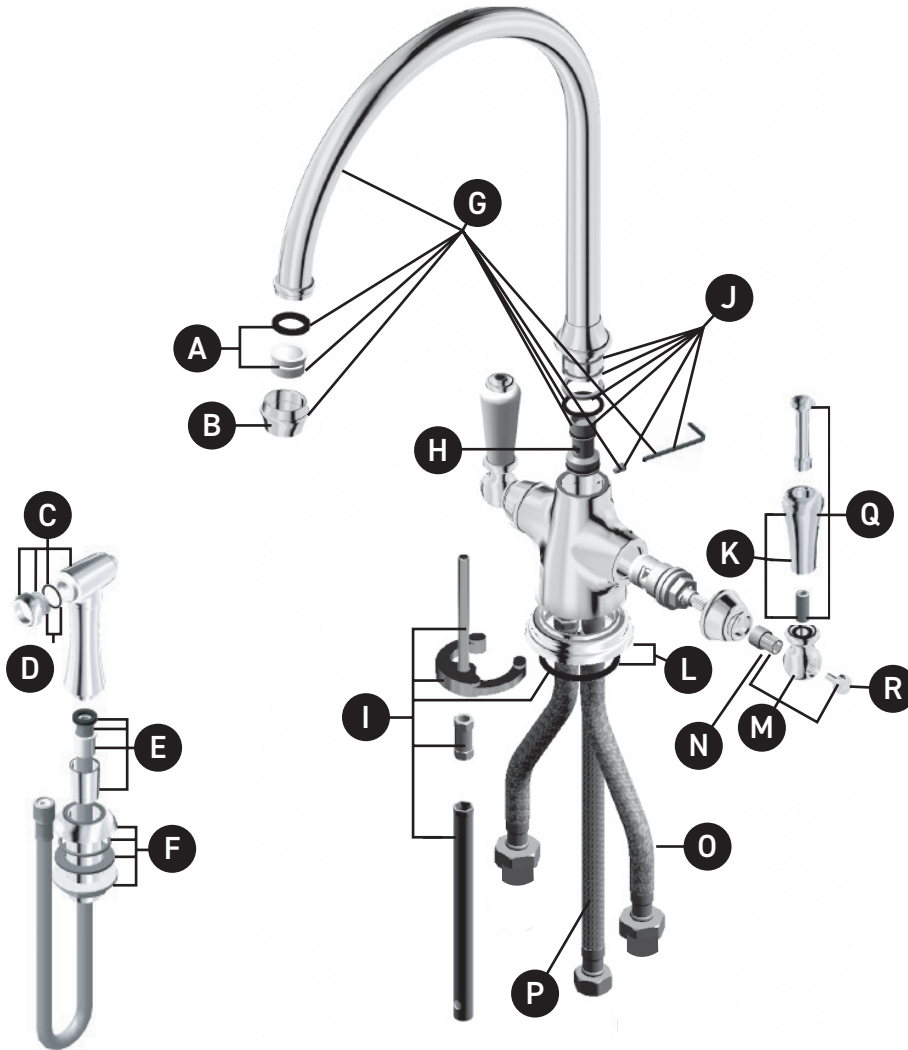

ORDER BY PART NUMBER

ILLUSTRATED PARTS

U.4710

Georgian Era Single Hole Kitchen Faucet
With Sidespray

ID	Kit Number	Finish
A	9.25552	N/A
B	9.17793*	See below
C	9.27426*	See below
D	9.19426	N/A
E	9.28426*	See below
F	9.18425*	See below
G	9.20763*	See below
H	9.13362	N/A
I	9.26400	N/A
J	9.07840	N/A
K	9.26760*	See below
L	9.18380*	See below
M	9.09422*	See below
N	9.15402	N/A
O	9.28748	N/A
P	9.28401	N/A
Q	9.24194*	See below
R	9.24305*	See below

**VEUILLEZ EFFECTUER VOTRE COMMANDE
PAR NO DE RÉFÉRENCE**

ILLUSTRATIONS DES PIÈCES

U.4710

Robinet de cuisine monotrou Georgian
Era avec douchette latérale

ID	Référence du kit	Finition
A	9.25552	N/A
B	9.17793*	Voir ci-dessous
C	9.27426*	Voir ci-dessous
D	9.19426	N/A
E	9.28426*	Voir ci-dessous
F	9.18425*	Voir ci-dessous
G	9.20763*	Voir ci-dessous
H	9.13362	N/A
I	9.26400	N/A
J	9.07840	N/A
K	9.26760*	Voir ci-dessous
L	9.18380*	Voir ci-dessous
M	9.09422*	Voir ci-dessous
N	9.15402	N/A
O	9.28748	N/A
P	9.28401	N/A
Q	9.24194*	Voir ci-dessous
R	9.24305*	Voir ci-dessous

PEDIR POR NÚMERO DE REFERENCIA

PIEZAS ILUSTRADAS

U.4710

Grifo de cocina de un solo orificio de la era georgiana con rociador lateral

ID	Referencia del kit	Acabado
A	9.25552	N/A
B	9.17793*	Ver más abajo
C	9.27426*	Ver más abajo
D	9.19426	N/A
E	9.28426*	Ver más abajo
F	9.18425*	Ver más abajo
G	9.20763*	Ver más abajo
H	9.13362	N/A
I	9.26400	N/A
J	9.07840	N/A
K	9.26760*	Ver más abajo
L	9.18380*	Ver más abajo
M	9.09422*	Ver más abajo
N	9.15402	N/A
O	9.28748	N/A
P	9.28401	N/A
Q	9.24194*	Ver más abajo
R	9.24305*	Ver más abajo