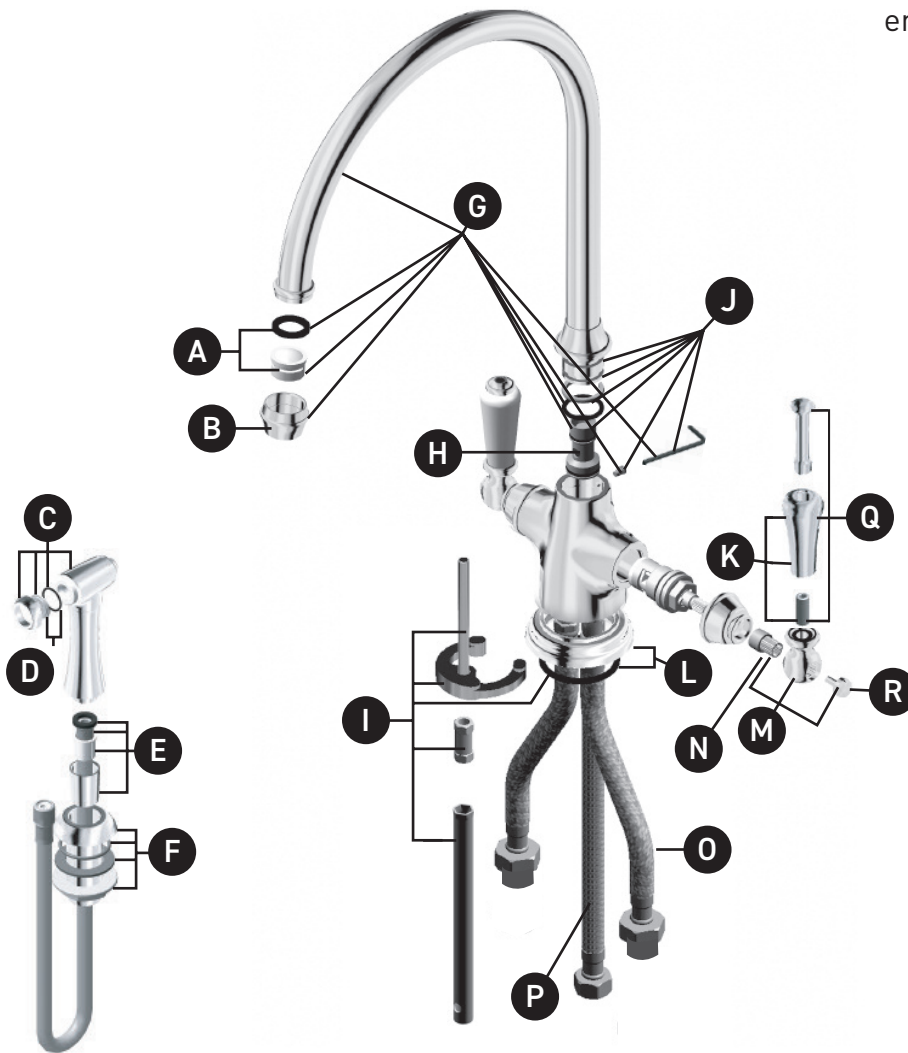

ORDER BY PART NUMBER

ILLUSTRATED PARTS

U.4710

Georgian Era Single Hole Kitchen Faucet
With Sidespray

ID	Kit Number	Finish
A	9.25552	N/A
B	9.17793*	See below
C	9.27426*	See below
D	9.19426	N/A
E	9.28426*	See below
F	9.18425*	See below
G	9.20763*	See below
H	9.13362	N/A
I	9.26400	N/A
J	9.07840	N/A
K	9.26760*	See below
L	9.18380*	See below
M	9.09422*	See below
N	9.15402	N/A
O	9.28748	N/A
P	9.28401	N/A
Q	9.24194*	See below
R	9.24305*	See below

**VEUILLEZ EFFECTUER VOTRE COMMANDE
PAR NO DE RÉFÉRENCE**

ILLUSTRATIONS DES PIÈCES

U.4710

Robinet de cuisine monotrou Georgian
Era avec douchette latérale

ID	Référence du kit	Finition
A	9.25552	N/A
B	9.17793*	Voir ci-dessous
C	9.27426*	Voir ci-dessous
D	9.19426	N/A
E	9.28426*	Voir ci-dessous
F	9.18425*	Voir ci-dessous
G	9.20763*	Voir ci-dessous
H	9.13362	N/A
I	9.26400	N/A
J	9.07840	N/A
K	9.26760*	Voir ci-dessous
L	9.18380*	Voir ci-dessous
M	9.09422*	Voir ci-dessous
N	9.15402	N/A
O	9.28748	N/A
P	9.28401	N/A
Q	9.24194*	Voir ci-dessous
R	9.24305*	Voir ci-dessous

PEDIR POR NÚMERO DE REFERENCIA

PIEZAS ILUSTRADAS

U.4710

Grifo de cocina de un solo orificio de la era georgiana con rociador lateral

ID	Referencia del kit	Acabado
A	9.25552	N/A
B	9.17793*	Ver más abajo
C	9.27426*	Ver más abajo
D	9.19426	N/A
E	9.28426*	Ver más abajo
F	9.18425*	Ver más abajo
G	9.20763*	Ver más abajo
H	9.13362	N/A
I	9.26400	N/A
J	9.07840	N/A
K	9.26760*	Ver más abajo
L	9.18380*	Ver más abajo
M	9.09422*	Ver más abajo
N	9.15402	N/A
O	9.28748	N/A
P	9.28401	N/A
Q	9.24194*	Ver más abajo
R	9.24305*	Ver más abajo