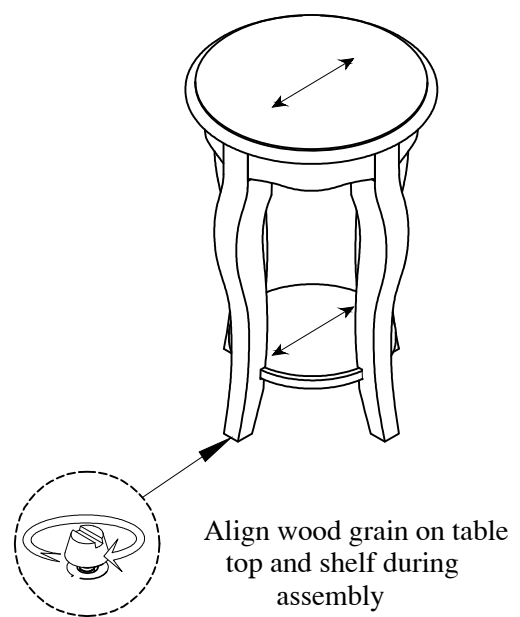

ASSEMBLY INSTRUCTIONS

Description: Sutherland Side Table

Parts required

NO	Drawing	Description	Q'TY
1		Bolt Ø1/4"*45mm	8PCS
2		Bolt Ø1/4"*25mm	4PCS
3		Lock Washer Ø1/4"	12PCS
4		Flat Washer Ø1/4" *16mm	12PCS
5		Allen Key 4mm	1PC

NO	Description	Q'TY
A		1 PC
B		1 PC
C		4 PCS

Do not tighten screws completely until final step.
Ne serrez pas les vis complètement avant la dernière étape.
No ajuste los tornillos a fondo hasta el paso final.

1.

3.

2.