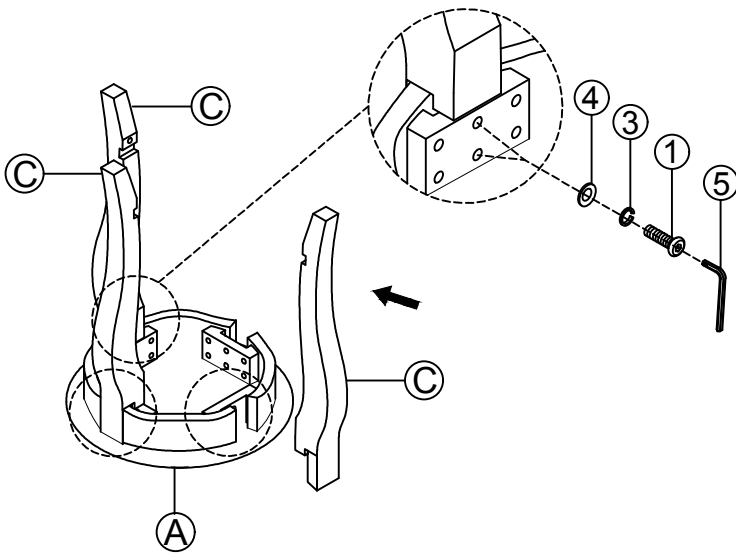

ASSEMBLY INSTRUCTIONS

Description: Sutherland Side Table

Parts required

NO	Drawing	Description	Q'TY
1		Bolt Ø1/4"*45mm	8PCS
2		Bolt Ø1/4"*25mm	4PCS
3		Lock Washer Ø1/4"	12PCS
4		Flat Washer Ø1/4" *16mm	12PCS
5		Allen Key 4mm	1PC

NO	Description	Q'TY
A		1 PC
B		1 PC
C		4 PCS

Do not tighten screws completely until final step.
Ne serrez pas les vis complètement avant la dernière étape.
No ajuste los tornillos a fondo hasta el paso final.

1.