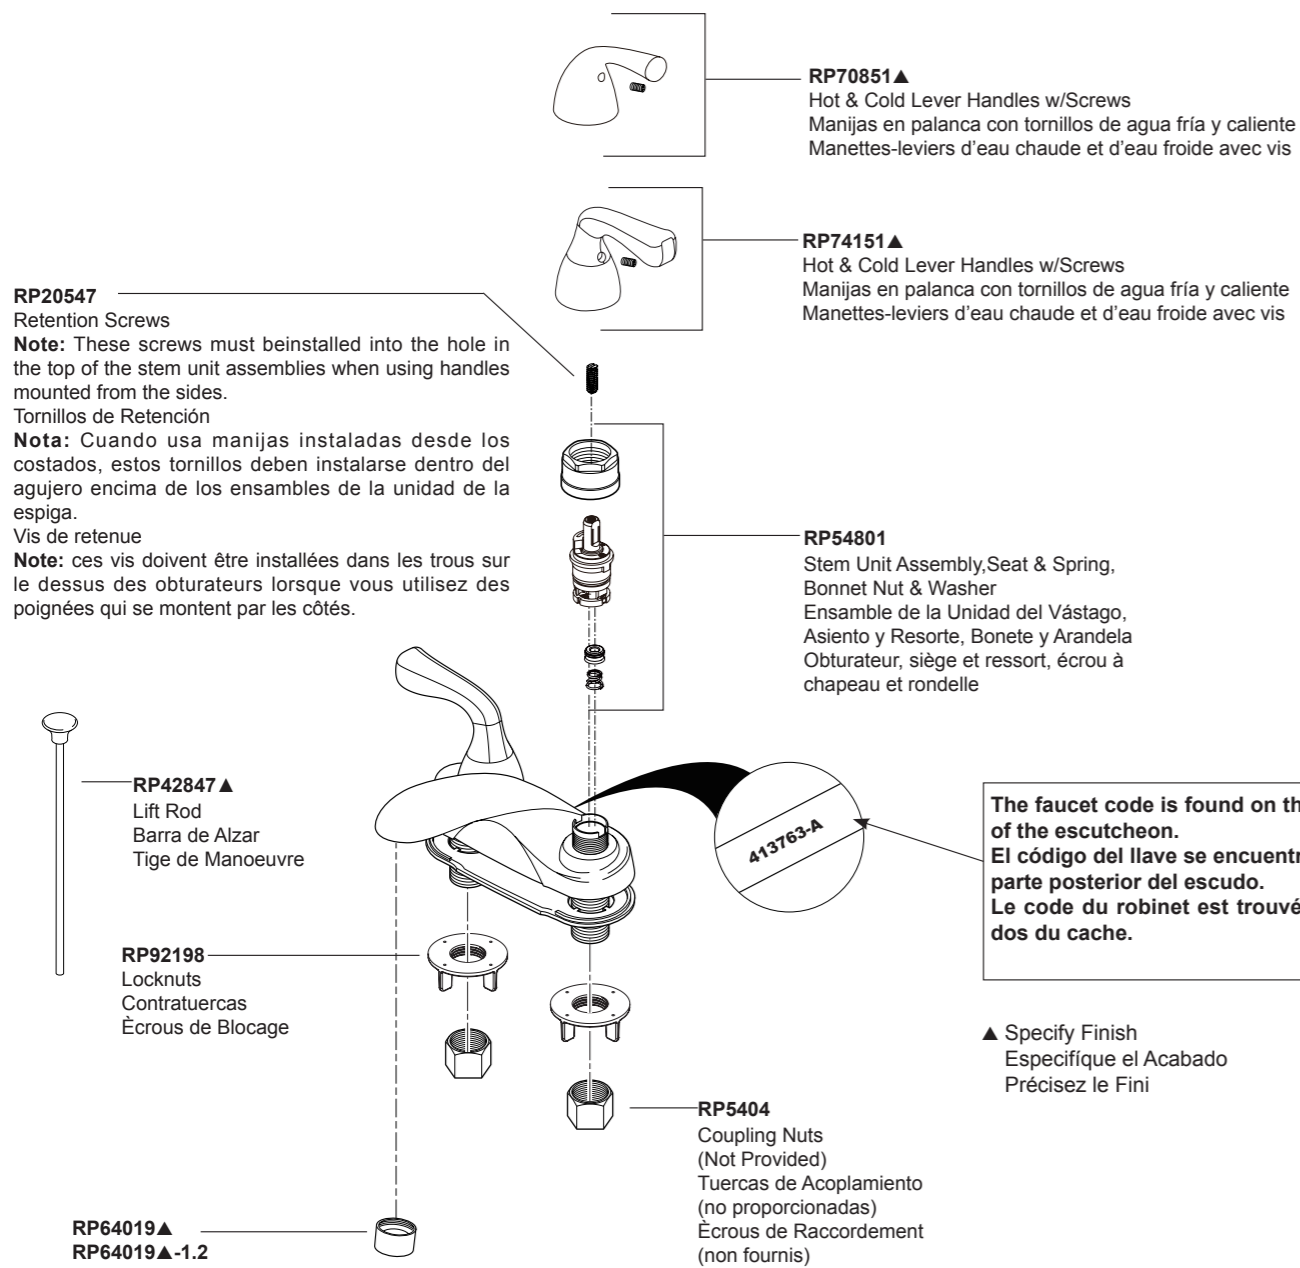

Order these RP number if your faucet

code is "413763-A".

Pida este número del RP si el código de su llave es "413763-A".

Commandez ce nombre de RP si le code de votre robinet est "413763-A".

Model/Modelo/Modèle

B2511LF▲ / B2515LF▲

Series/Series/Seria

Order these RP number if your faucet

code is "413763-B".

Pida este número del RP si el código de su llave es "413763-B".

Commandez ce nombre de RP si le code de votre robinet est "413763-B".

Model/Modelo/Modèle

B2511LF▲ / B2515LF▲

Series/Series/Seria