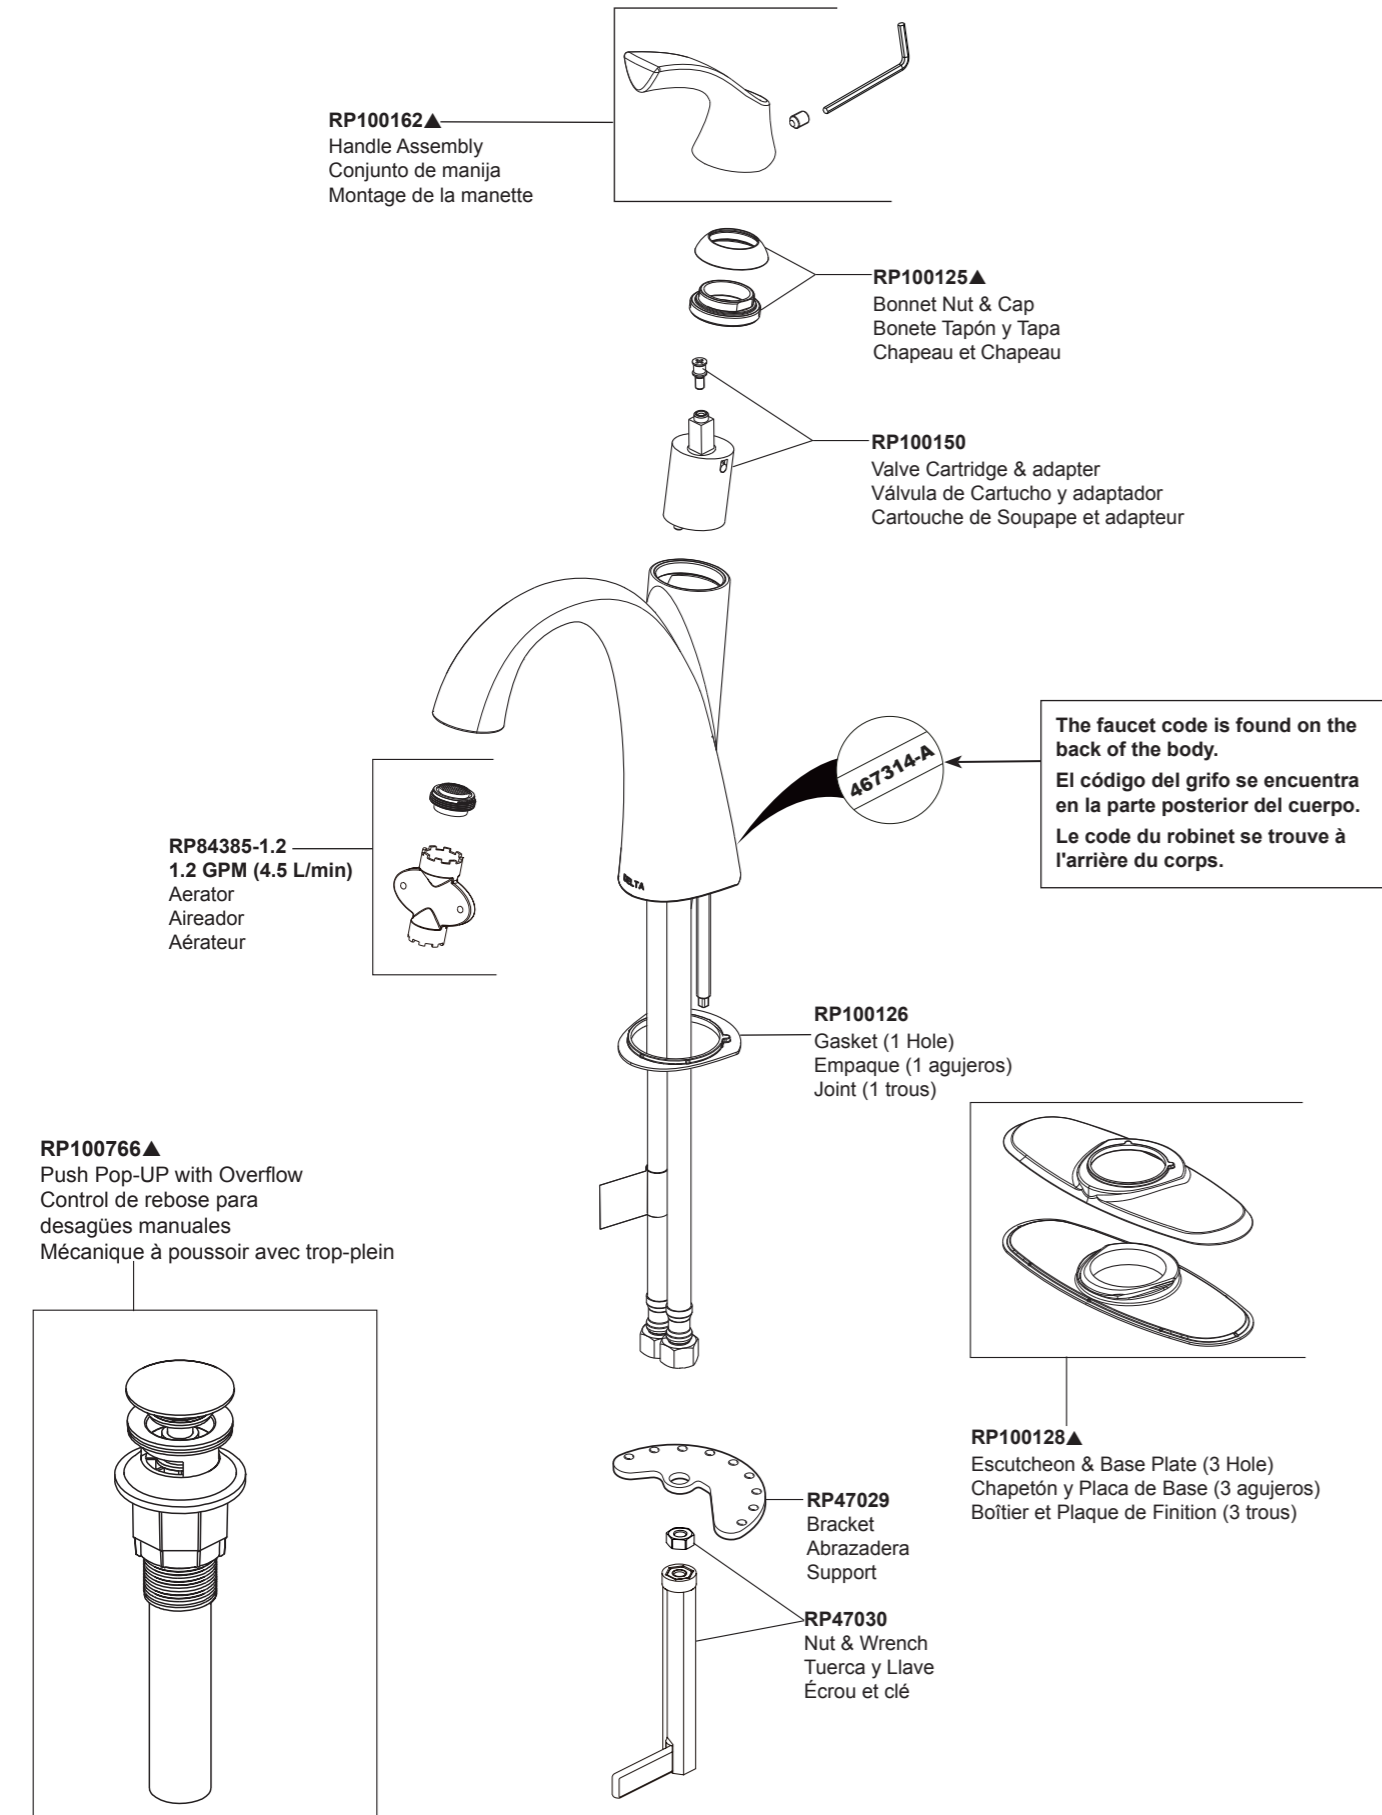

Models/Modelos/Modèles
15748LF▲
 Series/Series/Seria

▲ Specify Finish
 Especifique el acabado
 Précisez la Finition

Order this RP number if your faucet code is "467314-A".
 Pida este número del RP si el código de su llavees "467314-A".
 Commandez ce nombre de RP si le code de votre robinet est «467314-A».

Models/Modelos/Modèles
15748LF▲
 Series/Series/Seria

▲ Specify Finish
 Especifique el acabado
 Précisez la Finition

Order this RP number if your faucet code is "467314".
 Pida este número del RP si el código de su llavees "467314".
 Commandez ce nombre de RP si le code de votre robinet est «467314».