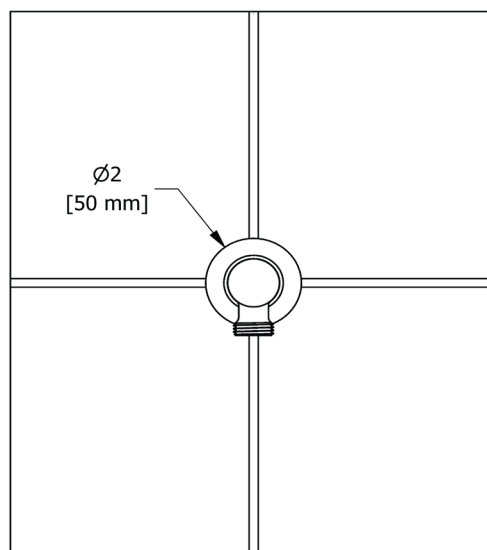

For warranty or additional information, contact:

U.S.A.
houseofrohl.com/support
1-800-777-9762

QUEBEC / MARITIMES / WESTERN CANADA
QUÉBEC / MARITIMES / OUEST CANADIEN
QUEBEC / MARITIMOS / CANADA OCCIDENTAL
houseofrohl.ca/support
1-866-473-8442

ONTARIO
houseofrohl.ca/support
1-800-287-5354