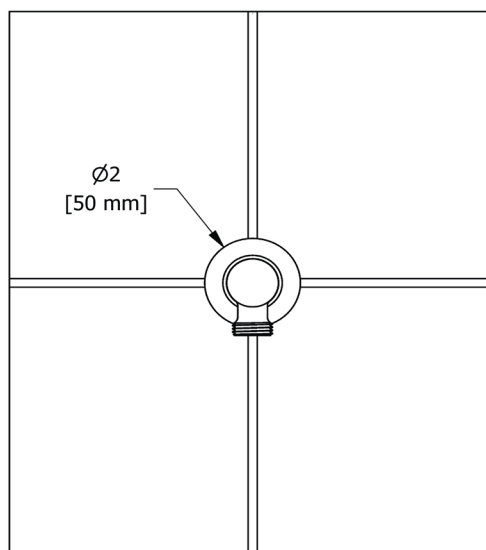

For warranty or additional information, contact:

U.S.A.
houseofrohl.com/support
1-800-777-9762

QUEBEC / MARITIMES / WESTERN CANADA
QUÉBEC / MARITIMES / OUEST CANADIEN
QUEBEC / MARITIMOS / CANADA OCCIDENTAL
houseofrohl.ca/support
1-866-473-8442

ONTARIO
houseofrohl.ca/support
1-800-287-5354