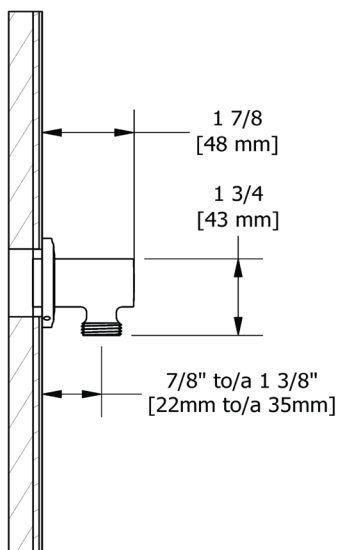

For warranty or additional information, contact:

U.S.A.
houseofrohl.com/support
1-800-777-9762

QUEBEC / MARITIMES / WESTERN CANADA
QUÉBEC / MARITIMES / OUEST CANADIEN
QUEBEC / MARITIMOS / CANADA OCCIDENTAL
houseofrohl.ca/support
1-866-473-8442

ONTARIO
houseofrohl.ca/support
1-800-287-5354