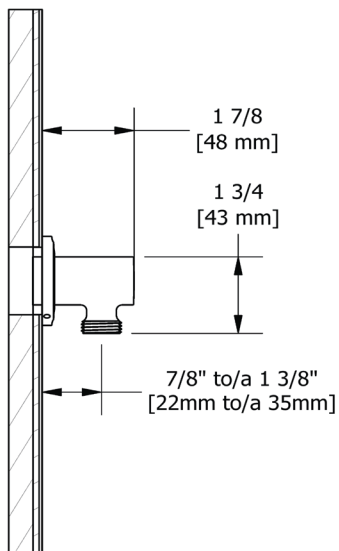

For warranty or additional information, contact:

U.S.A.
houseofrohl.com/support
1-800-777-9762

QUEBEC / MARITIMES / WESTERN CANADA
QUÉBEC / MARITIMES / OUEST CANADIEN
QUEBEC / MARITIMOS / CANADA OCCIDENTAL
houseofrohl.ca/support
1-866-473-8442

ONTARIO
houseofrohl.ca/support
1-800-287-5354