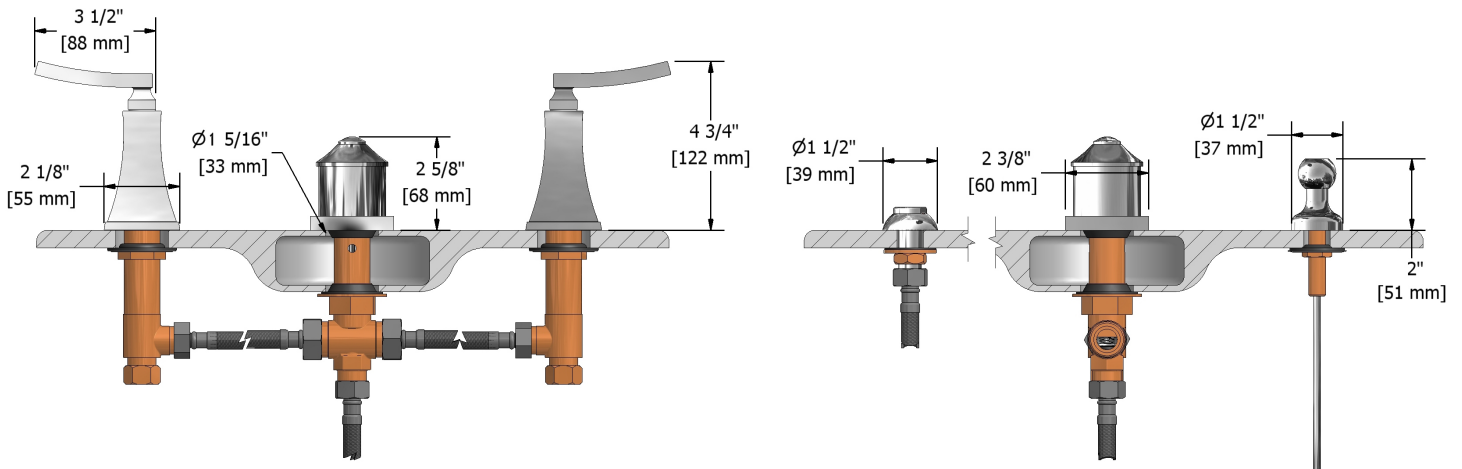

Sizes, models and finishes may differ from those presented.

Warranty

This **Riobel Inc.** product you have purchased carries a Limited Lifetime Warranty on the chrome, PVD finish, blacks and all working parts and is guaranteed from the initial purchase date against all manufacturing defects. All other finishes, including plastic components, are guaranteed for one year. All electric and/or electronic parts are covered by a 5-year limited warranty.

Customer Service

Ontario, West Canada : 888-287-5354 Quebec, Maritimes, United States : 866-473-8442