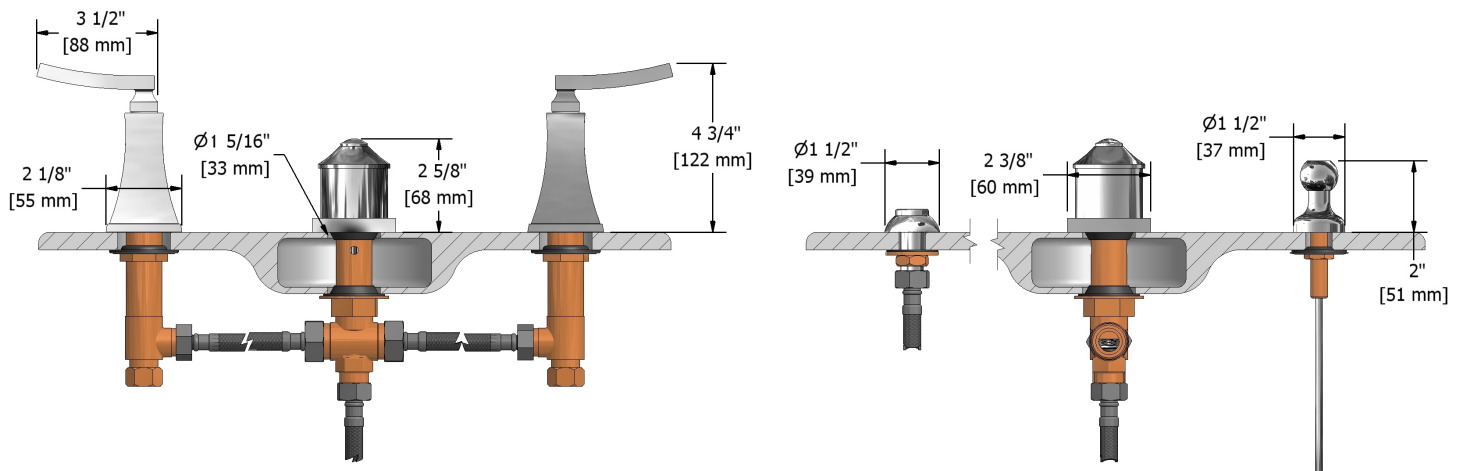

Les dimensions, les modèles et les finis présentés peuvent différer.

Garantie

Le produit **Riobel Inc.** que vous venez d'acquérir est couvert par une garantie À VIE limitée contre tout vice de fabrication sur les pièces et les finis chrome, PVS et noirs et toutes les pièces actives à partir de la date d'achat. Les autres finis, notamment les plastiques, sont garantis un an. Tous les composants électriques et électroniques sont couverts par une garantie limitée de 5 ans.

Service à la clientèle

Ontario, Ouest Canadien : 888-287-5354 Québec, Maritimes, États-Unis : 866-473-8442