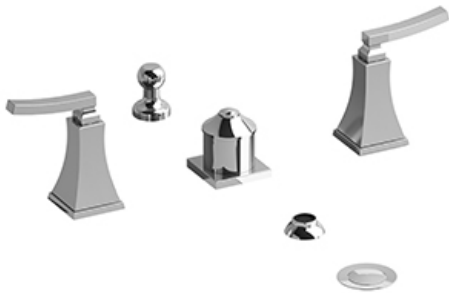

Robinet de bidet 4 morceaux avec brise-vide intégré  
**EF09L**

### Descriptions

- Jet
- Cartouche de céramique
- Drain mécanique avec tige
- Entrée d'eau 1/2" mâle NPT
- Brise-vide intégré

### Descriptions

- Jet
- Ceramic cartridge
- Pop-up drain
- 1/2" inlet male NPT
- Integrated vacuum breaker