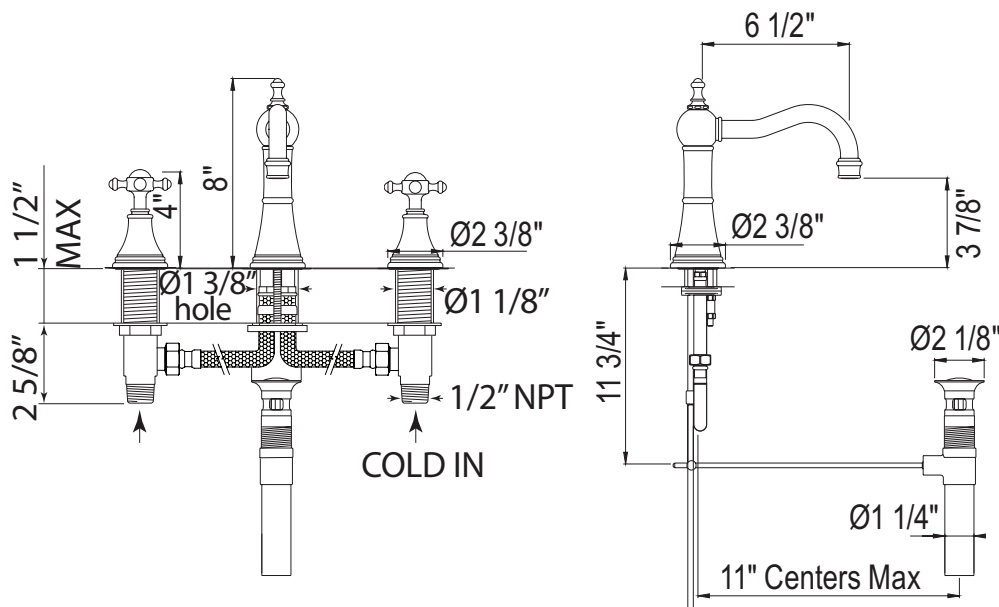

For warranty or additional information, contact:

U.S.A.
houseofrohl.com/support
1-800-777-9762

QUEBEC / MARITIMES / WESTERN CANADA
QUÉBEC / MARITIMES / OUEST CANADIEN
QUEBEC / MARITIMOS / CANADA OCCIDENTAL
houseofrohl.ca/support
1-866-473-8442

ONTARIO
houseofrohl.ca/support
1-800-287-5354