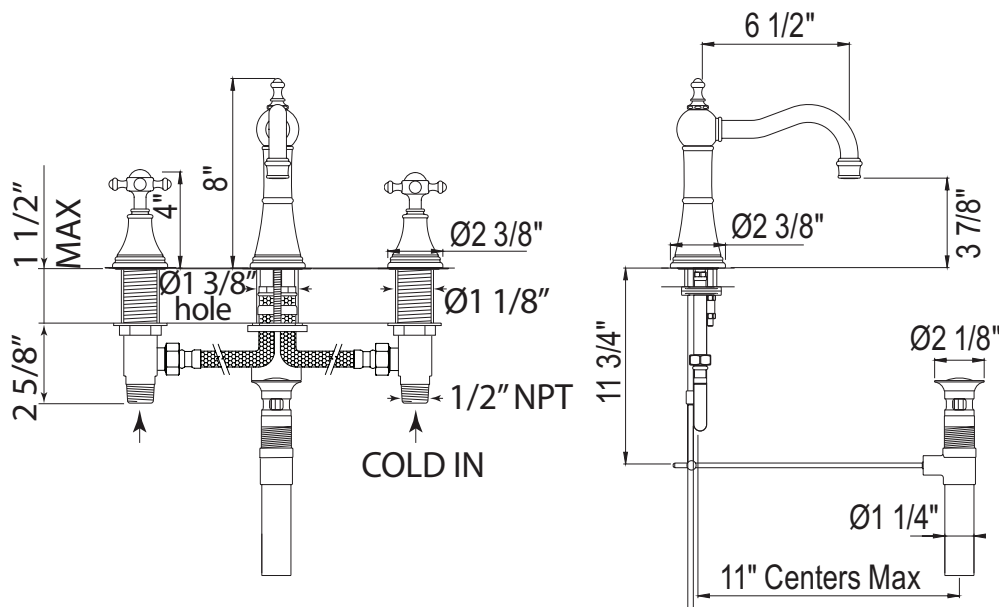

SPECIFICATIONS

DESCRIPTION

- Lift rod drain assembly included with faucet

FLOW

- 1.2 GPM/4.5 LPM at 60 PSI (WaterSense and CEC compliant)

STANDARDS

- ASME A112.18.1/CSA B125.1
- NSF 61/9 & 372 Q ≤ 1
- CEC

WARRANTY

ONTARIO
houseofrohl.ca/support
1-800-287-5354

ESPECIFICACIONES

DESCRIPCIÓN

- Conjunto de drenaje de varilla de elevación incluido con el grifo

FLUIR

- 1,2 GPM/4,5 LPM a 60 PSI (cumple con WaterSense y CEC)

Georgian Era™

Grifo de lavabo generalizado con caño de columna

MODELOS: U.3724

For warranty or additional information, contact:

U.S.A.
houseofrohl.com/support
1-800-777-9762

QUEBEC / MARITIMES / WESTERN CANADA
QUÉBEC / MARITIMES / OUEST CANADIEN
QUEBEC / MARITIMOS / CANADA OCCIDENTAL
houseofrohl.ca/support
1-866-473-8442