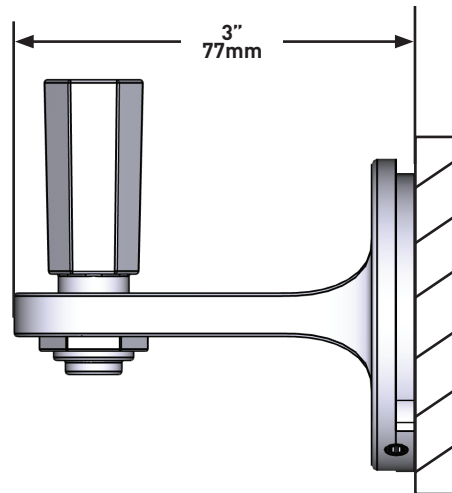

ESPECIFICACIONES

Modelle™

Gancho para Bata Modelle™

MODELLOS: MD25WRH

Para garantía o información adicional, comuníquese con:

U.S.A.
houseofrohl.com/support
1-800-777-9762

QUEBEC / MARITIMOS / CANADA OCCIDENTAL
houseofrohl.ca/support
1-866-473-8442