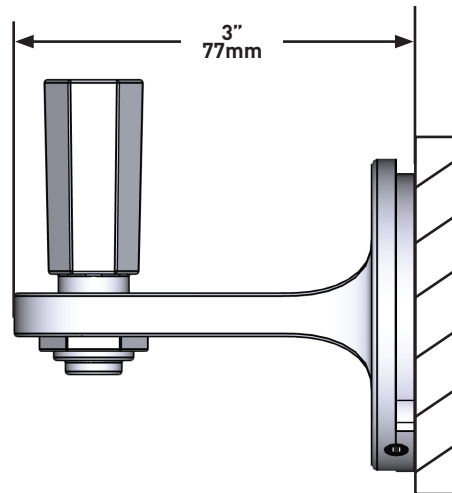

SPÉCIFICATIONS

Modelle^{MC}
Crochet Modelle^{MC}

MODÈLES : MD25WRH

Pour la garantie ou des informations supplémentaires, contactez:

U.S.A.
houseofrohl.com/support
1-800-777-9762

QUÉBEC / MARITIMES / OUEST CANADIEN
houseofrohl.ca/support
1-866-473-8442