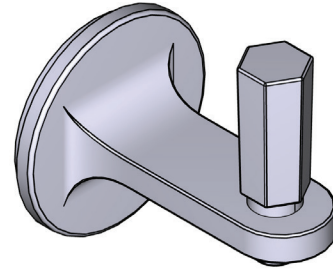

DESCRIPTION

- Disponible printemps 2024
- Supporte un peignoir ou une serviette près de votre douche ou de votre bain

GARANTIE

- La plupart des produits ou pièces comprend des «garanties limitées» contre les défauts de fabrication. Pour les clients des États-Unis : veuillez consulter houseofrohl.com/support; Pour les clients du Canada : veuillez consulter houseofrohl.ca/support pour connaître les conditions complètes de la garantie des produits et finis.

SPÉCIFICATIONS

Modelle^{MC}
Crochet Modelle^{MC}

MODÈLES : MD25WRH