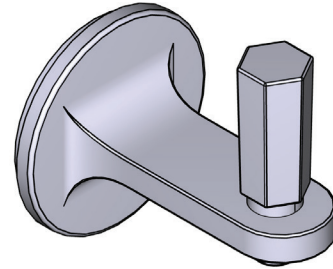

DESCRIPCIÓN

- Disponible en la primavera de 2024
- Para colgar una bata o toalla cerca de su ducha o tina

GARANTÍA

- La mayoría de los productos o piezas cuentan con "Garantías Limitadas" por defectos de fabricación. A los clientes en EE. UU. se les recomienda visitar houseofrohl.com/support y a los clientes en Canadá, houseofrohl.ca/support, para consultar las condiciones completas de la garantía de los productos y acabados.

ESPECIFICACIONES

Modelle™

Gancho para Bata Modelle™

MODELLOS: MD25WRH