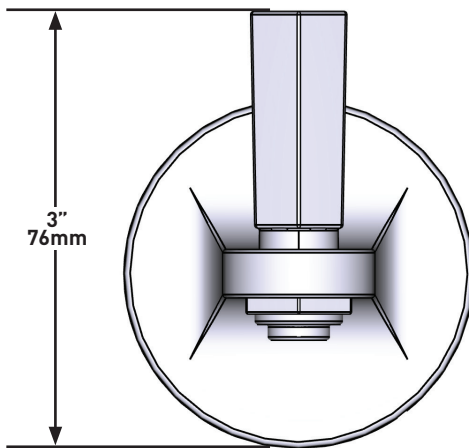

Pour la garantie ou des informations supplémentaires, contactez:

U.S.A.
houseofrohl.com/support
1-800-777-9762

QUÉBEC / MARITIMES / OUEST CANADIEN
houseofrohl.ca/support
1-866-473-8442

ONTARIO
houseofrohl.ca/support
1-800-287-5354

Riobel

PERRIN & ROWE®
LONDON

victoria ⊕ albert®

ROHL