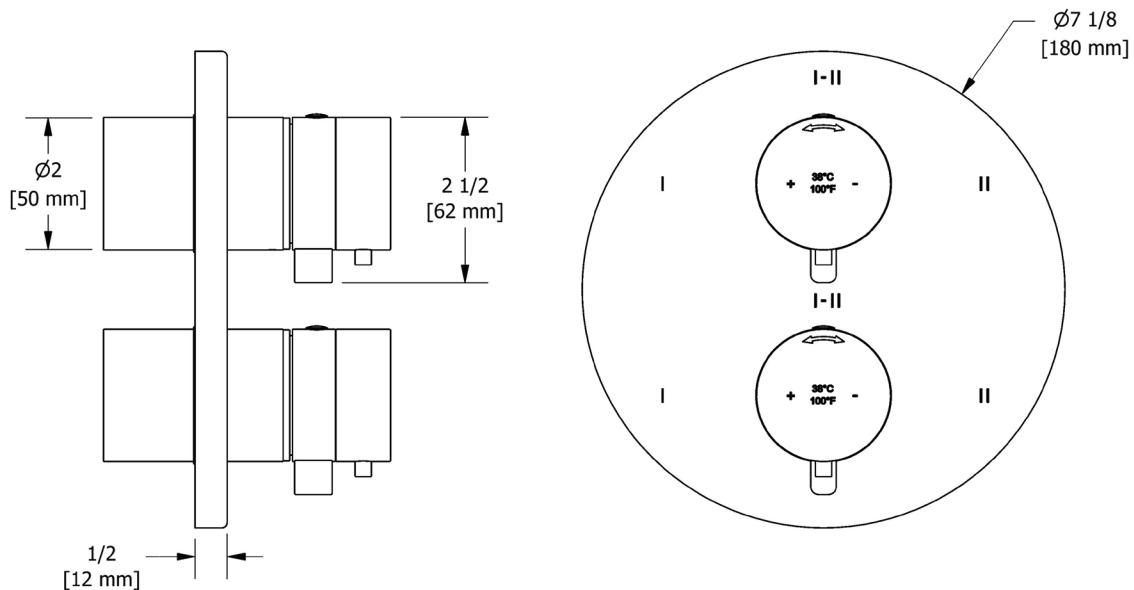

For warranty or additional information, contact:

U.S.A.
houseofrohl.com/support
1-800-777-9762

QUEBEC / MARITIMES / WESTERN CANADA
QUÉBEC / MARITIMES / OUEST CANADIEN
QUEBEC / MARITIMOS / CANADA OCCIDENTAL
houseofrohl.ca/support
1-866-473-8442

ONTARIO
houseofrohl.ca/support
1-800-287-5354