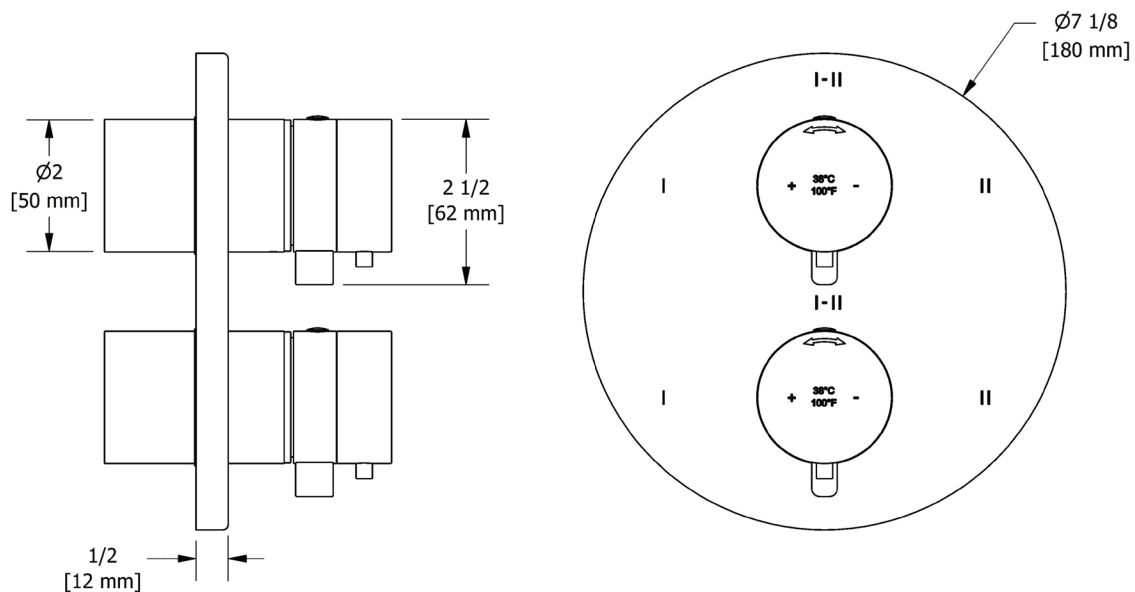

For warranty or additional information, contact:

U.S.A.
houseofrohl.com/support
1-800-777-9762

QUEBEC / MARITIMES / WESTERN CANADA
QUÉBEC / MARITIMES / OUEST CANADIEN
QUEBEC / MARITIMOS / CANADA OCCIDENTAL
houseofrohl.ca/support
1-866-473-8442

ONTARIO
houseofrohl.ca/support
1-800-287-5354