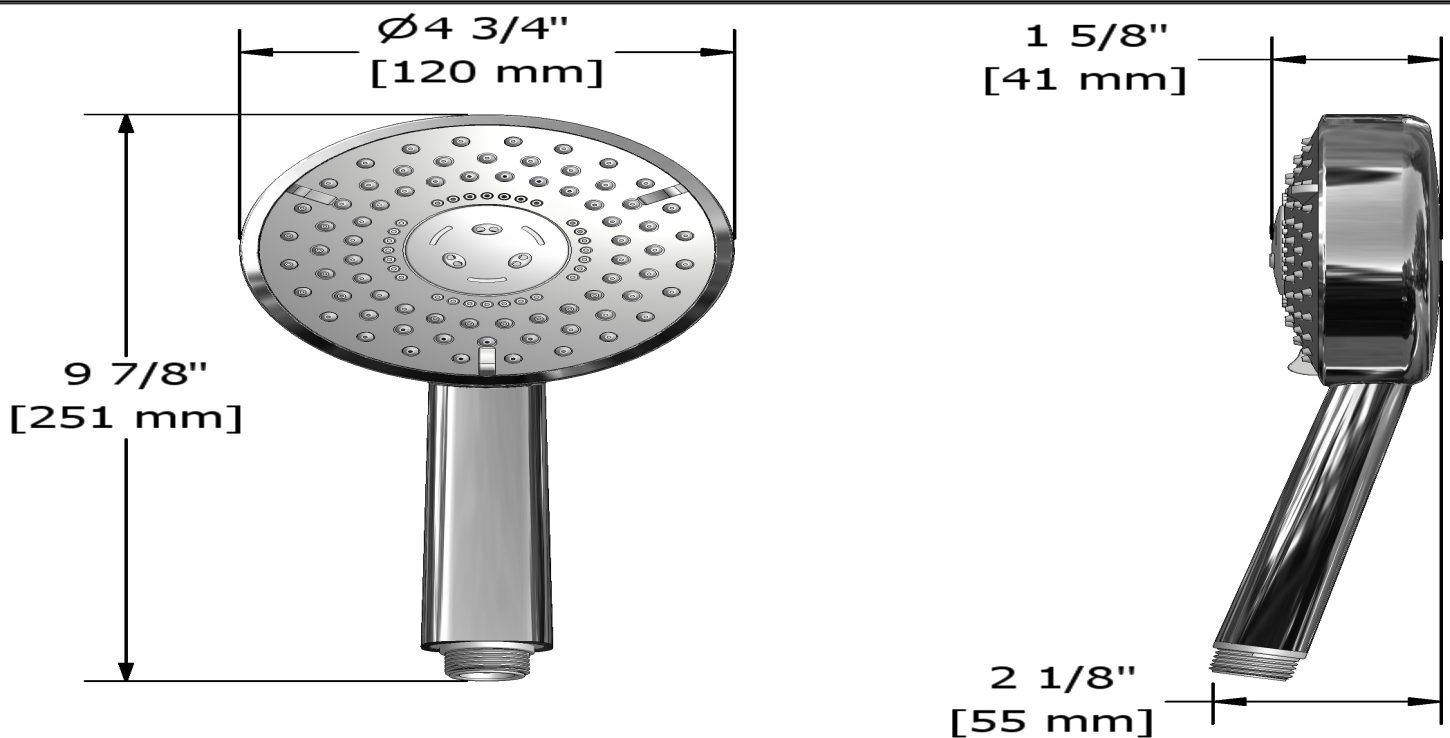

Certifications

- CSA B125.1
- ASME A112.18.1
- Approbation CMR248

UPC®