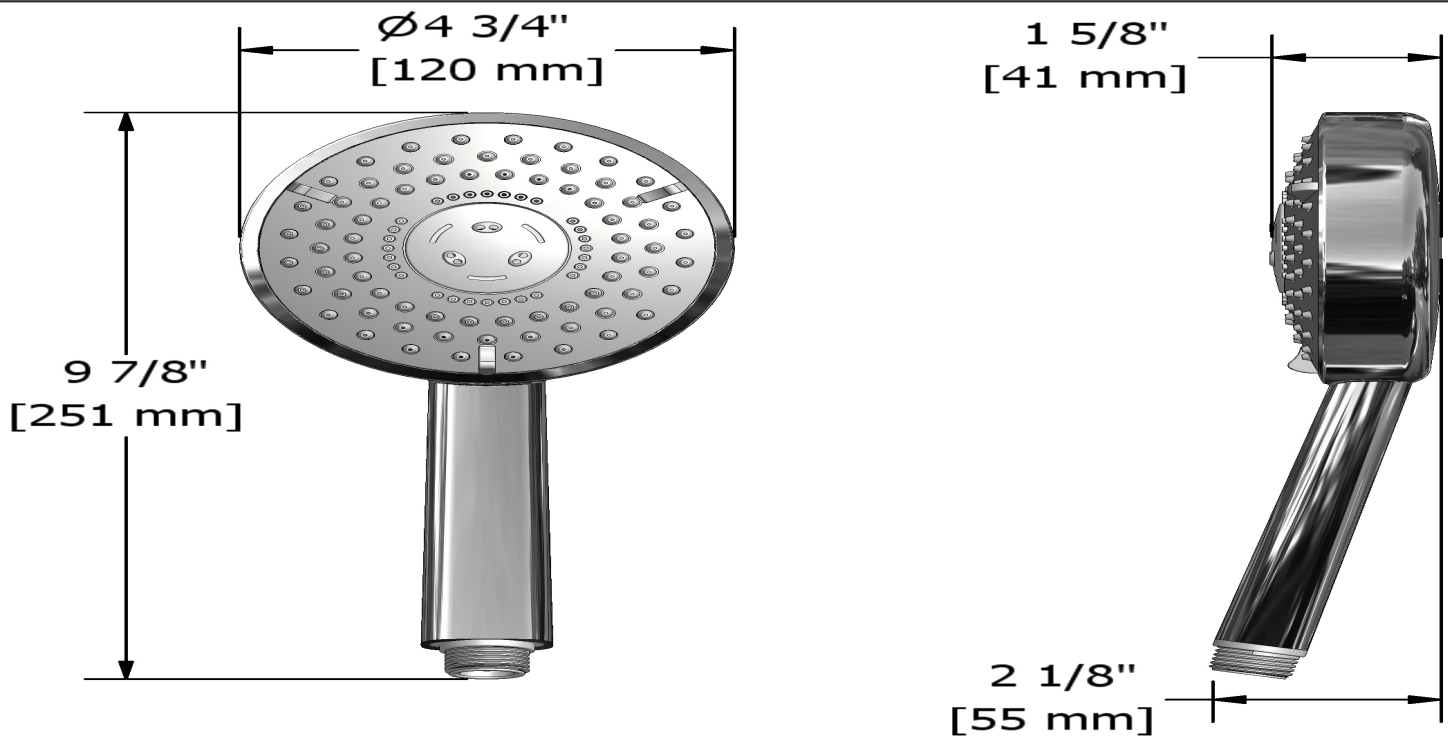

Douchette 3 jets
4318

Spécifications

Descriptions

- Douchette 3 jets : enveloppant, massage, vivifiant
- Anticalcaire
- Trois positions

Couleur disponible

- C : Chrome

Débit disponible

- 7.6 L/min, 2.0 gpm (US) 60psi

Service à la clientèle

Ontario, Ouest Canadien : 888-287-5354 Québec, Maritimes, États-Unis : 866-473-8442

2020.11.06

3-jet hand shower
4318

cUPC®

Specifications

Descriptions

- 3-jet hand shower: luxurious, massage, invigorating
- Scale-free
- Three positions

Available colors

- C : Chrome

Available flow

- 7.6 L/min, 2.0 gpm (US) 60psi

Certifications

- CSA B125.1
- ASME A112.18.1
- CMR248 Approval

Sizes, models and finishes may differ from those presented.

Warranty