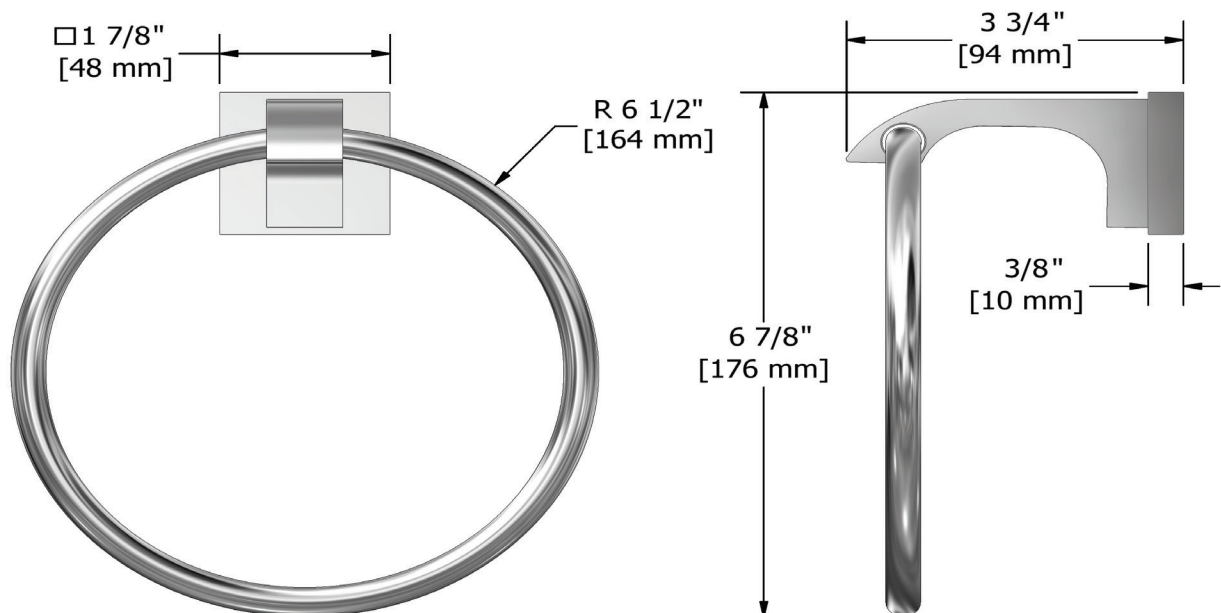

For warranty or additional information, contact:

U.S.A.
houseofrohl.com/support
1-800-777-9762

QUEBEC / MARITIMES / WESTERN CANADA
QUÉBEC / MARITIMES / OUEST CANADIEN
QUEBEC / MARITIMOS / CANADA OCCIDENTAL
houseofrohl.ca/support
1-866-473-8442

ONTARIO
houseofrohl.ca/support
1-800-287-5354