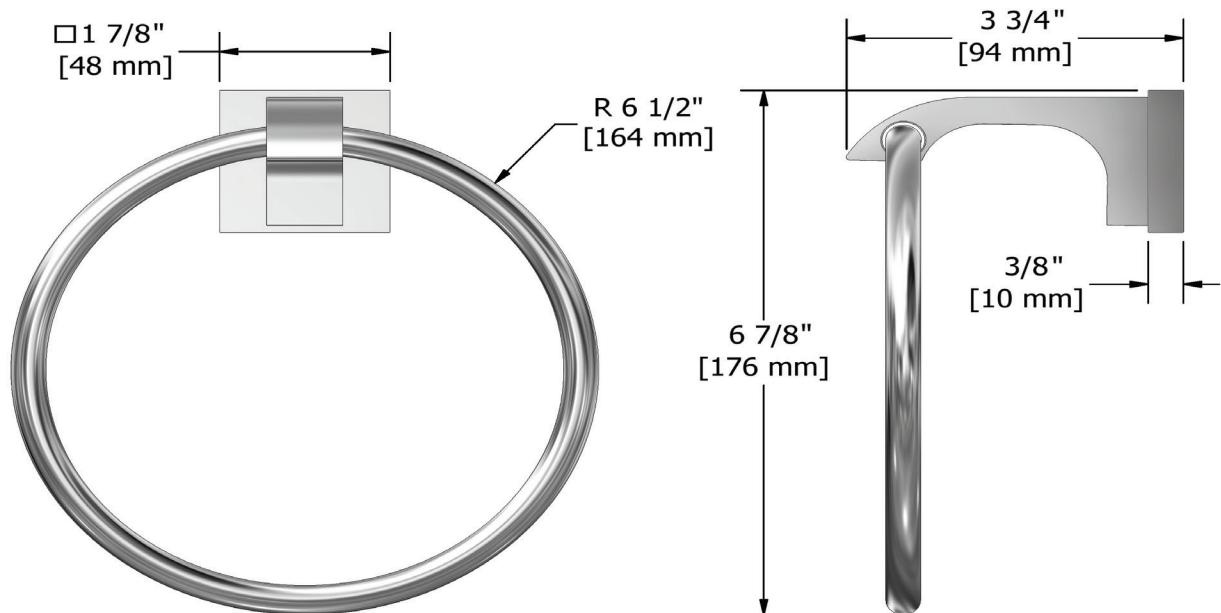

For warranty or additional information, contact:

U.S.A.
houseofrohl.com/support
1-800-777-9762

QUEBEC / MARITIMES / WESTERN CANADA
QUÉBEC / MARITIMES / OUEST CANADIEN
QUEBEC / MARITIMOS / CANADA OCCIDENTAL
houseofrohl.ca/support
1-866-473-8442

ONTARIO
houseofrohl.ca/support
1-800-287-5354