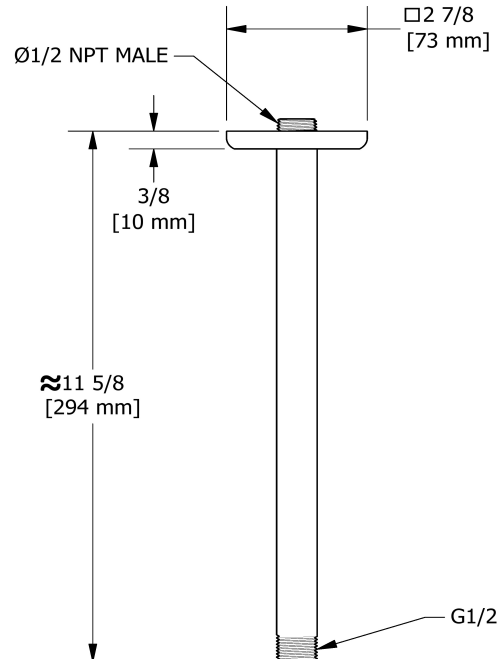

Bras de douche vertical 30 cm (12")

527

Spécifications

Descriptions

- Entrée d'eau 1/2" mâle NPT
- Bras de douche avec rosace Eiffel

Couleurs disponible

- C : Chrome
- BN : Nickel brossé (PVS)
- PN : Nickel poli (PVS)

Service à la clientèle

Ontario, Ouest Canadien : 888-287-5354 Québec, Maritimes, États-Unis : 866-473-8442

2020.11.06

30 cm (12") vertical shower arm

527

Specifications

Descriptions

- 1/2" inlet male NPT
- Shower arm with Eiffel flange