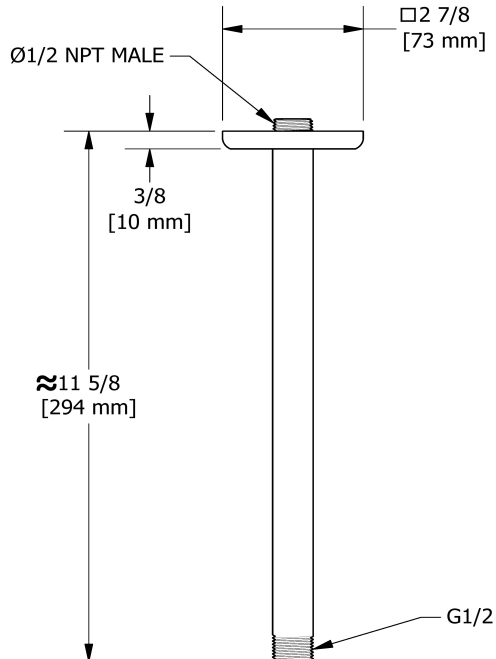

Sizes, models and finishes may differ from those presented.

Warranty

This **Riobel Inc.** product you have purchased carries a Limited Lifetime Warranty on the chrome, PVD finish, blacks and all working parts and is guaranteed from the initial purchase date against all manufacturing defects. All other finishes, including plastic components, are guaranteed for one year. All electric and/or electronic parts are covered by a 5-year limited warranty.

Customer Service

Ontario, West Canada : 888-287-5354 Quebec, Maritimes, United States : 866-473-8442