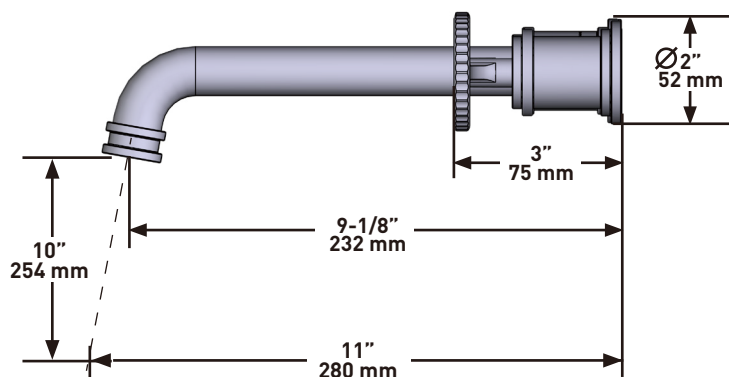

DESCRIPTION

- Brut de valve vendu séparément:
Commandez le brut de valve mural RH08WM

DÉBITS DISPONIBLES

- 10 GPM/38 LPM à 60 PSI

CERTIFICATIONS

- ASME A112.18.1 / CSA B125.1

GARANTIE

- La plupart des produits ou pièces comprend des «garanties limitées» contre les défauts de fabrication. Pour les clients des États-Unis : veuillez consulter houseofrohl.com/support; Pour les clients du Canada : veuillez consulter houseofrohl.ca/support pour connaître les conditions complètes de la garantie des produits et finis.

SPÉCIFICATIONS

**Armstrong™**

Garniture de robinet de bain mural

MODÈLES : U.TAR06W3IW

Si vous souhaitez obtenir de l'information supplémentaire à propos de la garantie ou de tout autre élément, communiquez avec :

DESCRIPCIÓN

- La válvula se vende por separado:
Ordene la válvula RH08WM para instalación mural.

FLUJO

- 10 GPM/38 LPM a 60 PSI

ESTÁNDARES

- ASME A112.18.1 / CSA B125.1

GARANTÍA

- La mayoría de los productos o piezas cuentan con "Garantías Limitadas" por defectos de fabricación. A los clientes en EE. UU. se les recomienda visitar houseofrohl.com/support y a los clientes en Canadá, houseofrohl.ca/support, para consultar las condiciones completas de la garantía de los productos y acabados.