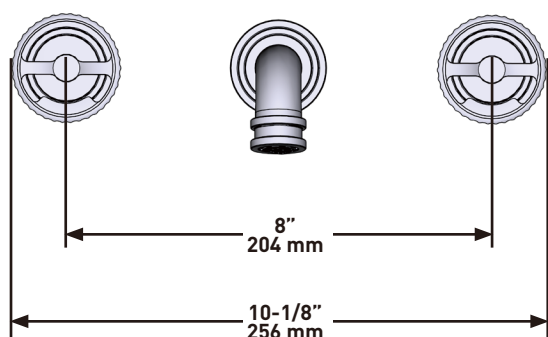

DESCRIPCIÓN

- La válvula se vende por separado:
Ordene la válvula RH08WM para instalación mural.

FLUJO

- 10 GPM/38 LPM a 60 PSI

ESTÁNDARES

- ASME A112.18.1 / CSA B125.1

GARANTÍA

- La mayoría de los productos o piezas cuentan con "Garantías Limitadas" por defectos de fabricación. A los clientes en EE. UU. se les recomienda visitar houseofrohl.com/support y a los clientes en Canadá, houseofrohl.ca/support, para consultar las condiciones completas de la garantía de los productos y acabados.

ESPECIFICACIONES

Armstrong™

Acabado para llave de tina mural

MODELOS: U.TAR06W3IW

Para preguntas sobre la garantía o para obtener más información, favor de comunicarse con:

 U.S.A.
houseofrohl.com/support
 1-800-777-9762