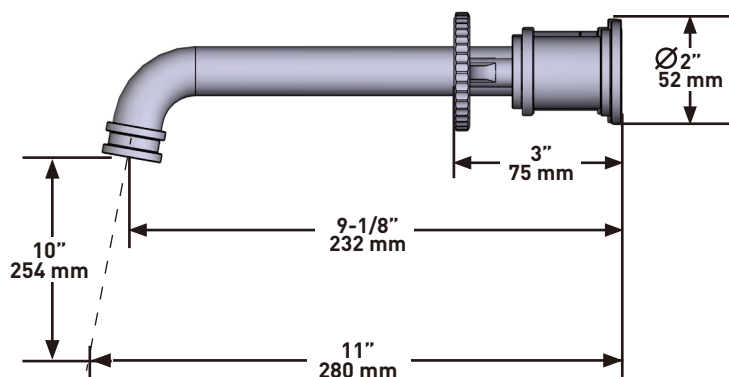

Para preguntas sobre la garantía o para obtener más información, favor de comunicarse con:

U.S.A.
houseofrohl.com/support
1-800-777-9762

QUEBEC / MARITIMES / WESTERN CANADA
QUÉBEC / MARITIMES / OUEST CANADIEN
QUEBEC / MARITIMOS / CANADA OCCIDENTAL
houseofrohl.ca/support
1-866-473-8442

ONTARIO
houseofrohl.ca/support
1-800-287-5354

Riobel

PERRIN & ROWE®
L O N D O N

victoria ⊕ albert®

ROHL

Schaub

EMTEK.