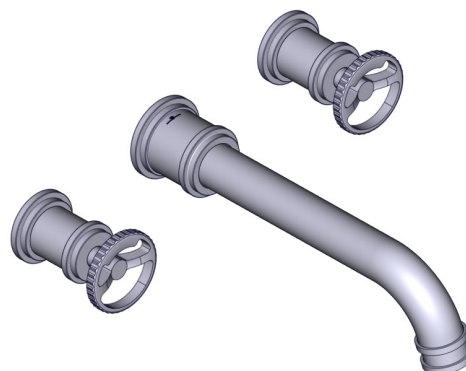

DESCRIPTION

- Brut de valve vendu séparément:
Commandez le brut de valve mural RH08WM

DÉBITS DISPONIBLES

- 10 GPM/38 LPM à 60 PSI

CERTIFICATIONS

- ASME A112.18.1 / CSA B125.1

GARANTIE

- La plupart des produits ou pièces comprend des «garanties limitées» contre les défauts de fabrication. Pour les clients des États-Unis : veuillez consulter houseofrohl.com/support; Pour les clients du Canada : veuillez consulter houseofrohl.ca/support pour connaître les conditions complètes de la garantie des produits et finis.

SPÉCIFICATIONS

**Armstrong™**

Garniture de robinet de bain mural

MODÈLES : U.TAR06W3IW

Si vous souhaitez obtenir de l'information supplémentaire à propos de la garantie ou de tout autre élément, communiquez avec :

DESCRIPCIÓN

- La válvula se vende por separado:
Ordene la válvula RH08WM para instalación mural.

FLUJO

- 10 GPM/38 LPM a 60 PSI

ESTÁNDARES

- ASME A112.18.1 / CSA B125.1

GARANTÍA

- La mayoría de los productos o piezas cuentan con "Garantías Limitadas" por defectos de fabricación. A los clientes en EE. UU. se les recomienda visitar houseofrohl.com/support y a los clientes en Canadá, houseofrohl.ca/support, para consultar las condiciones completas de la garantía de los productos y acabados.