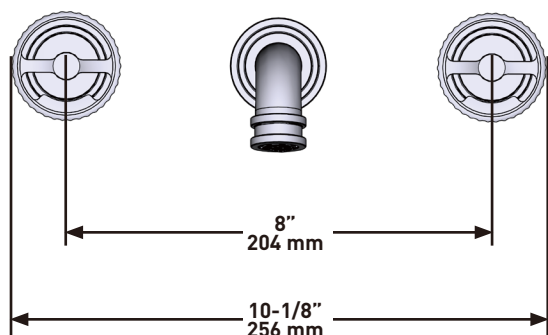

DESCRIPTION

- Brut de valve vendu séparément:
Commandez le brut de valve mural RH08WM

DÉBITS DISPONIBLES

- 10 GPM/38 LPM à 60 PSI

CERTIFICATIONS

- ASME A112.18.1 / CSA B125.1

GARANTIE

- La plupart des produits ou pièces comprend des «garanties limitées» contre les défauts de fabrication. Pour les clients des États-Unis : veuillez consulter houseofrohl.com/support; Pour les clients du Canada : veuillez consulter houseofrohl.ca/support pour connaître les conditions complètes de la garantie des produits et finis.

SPÉCIFICATIONS

**Armstrong™**

Garniture de robinet de bain mural

MODÈLES : U.TAR06W3IW

Si vous souhaitez obtenir de l'information supplémentaire à propos de la garantie ou de tout autre élément, communiquez avec :

DESCRIPCIÓN

- La válvula se vende por separado:
Ordene la válvula RH08WM para instalación mural.

FLUJO

- 10 GPM/38 LPM a 60 PSI

ESTÁNDARES

- ASME A112.18.1 / CSA B125.1

GARANTÍA

- La mayoría de los productos o piezas cuentan con "Garantías Limitadas" por defectos de fabricación. A los clientes en EE. UU. se les recomienda visitar houseofrohl.com/support y a los clientes en Canadá, houseofrohl.ca/support, para consultar las condiciones completas de la garantía de los productos y acabados.