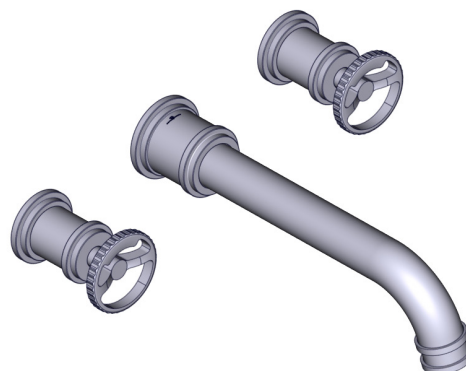

DESCRIPTION

- Brut de valve vendu séparément:
Commandez le brut de valve mural RH08WM

DÉBITS DISPONIBLES

- 10 GPM/38 LPM à 60 PSI

CERTIFICATIONS

- ASME A112.18.1 / CSA B125.1

GARANTIE

- La plupart des produits ou pièces comprend des «garanties limitées» contre les défauts de fabrication. Pour les clients des États-Unis : veuillez consulter houseofrohl.com/support; Pour les clients du Canada : veuillez consulter houseofrohl.ca/support pour connaître les conditions complètes de la garantie des produits et finis.

SPÉCIFICATIONS

**Armstrong™**

Garniture de robinet de bain mural

MODÈLES : U.TAR06W3IW

Si vous souhaitez obtenir de l'information supplémentaire à propos de la garantie ou de tout autre élément, communiquez avec :

DESCRIPCIÓN

- La válvula se vende por separado:
Ordene la válvula RH08WM para instalación mural.

FLUJO

- 10 GPM/38 LPM a 60 PSI

ESTÁNDARES

- ASME A112.18.1 / CSA B125.1

GARANTÍA

- La mayoría de los productos o piezas cuentan con "Garantías Limitadas" por defectos de fabricación. A los clientes en EE. UU. se les recomienda visitar houseofrohl.com/support y a los clientes en Canadá, houseofrohl.ca/support, para consultar las condiciones completas de la garantía de los productos y acabados.

ESPECIFICACIONES

Armstrong™

Acabado para llave de tina mural

MODELOS: U.TAR06W3IW

Para preguntas sobre la garantía o para obtener más información, favor de comunicarse con:

 U.S.A.
houseofrohl.com/support
 1-800-777-9762