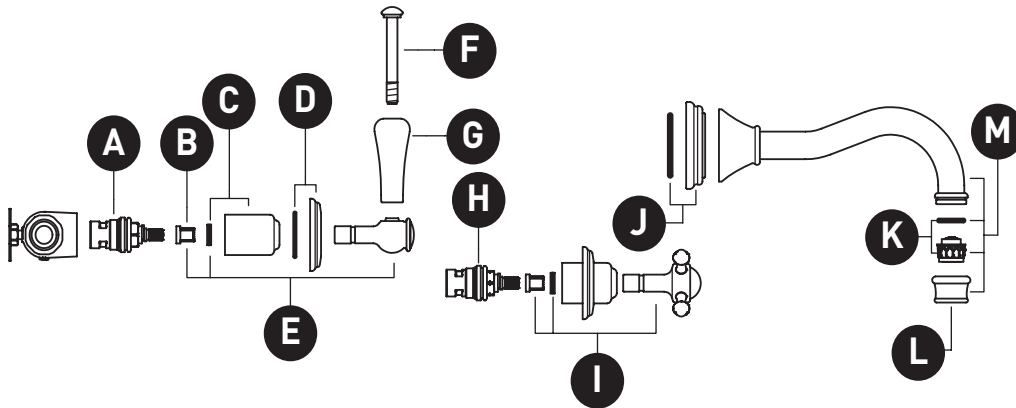

# ILLUSTRATIONS DES PIÈCES

## U.3783 U.3784

U.3783 - Poignée à levier de remplissage de baignoire à montage mural Georgian Era™

U.3784 - Poignée en croix pour remplisseur de baignoire à montage mural Georgian Era™

ID	Référence du kit	Finition
A	9.13501(L)	N/A
	9.13500 (R)	N/A
B	9.15402	N/A
C	9.12230*	Voir ci-dessous
D	9.18230*	Voir ci-dessous
E	9.24194*	Voir ci-dessous
F	9.26760*	Voir ci-dessous
G	9.21197* (H)(C)	Voir ci-dessous
H	9.13501	N/A
I	9.01797* (H)(C)	Voir ci-dessous
J	9.18256*	Voir ci-dessous
K	9.20783*	Voir ci-dessous
L	9.17374*	Voir ci-dessous
M	9.25256	N/A