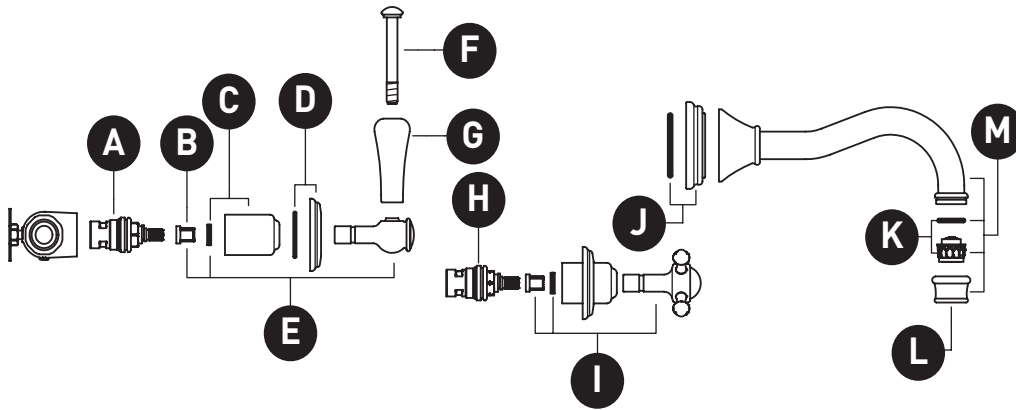

ORDER BY PART NUMBER

# ILLUSTRATED PARTS

## U.3783 U.3784

U.3783 - Georgian Era™ Wall Mount Tub Filler Lever Handle

U.3784 - Georgian Era™ Wall Mount Tub Filler Cross Handle

ID	Kit Number	Finish
A	9.13501(L) 9.13500 (R)	N/A
B	9.15402	N/A
C	9.12230*	See below
D	9.18230*	See below
E	9.24194*	See below
F	9.26760*	See below
G	9.21197* (H)(C)	See below
H	9.13501	N/A
I	9.01797* (H)(C)	See below
J	9.18256*	See below
K	9.20783*	See below
L	9.17374*	See below
M	9.25256	N/A

## U.3783 U.3784

U.3783 - Palanca de llenado de tina de montaje en pared Georgian Era™  
U.3784 - Manija en cruz para llenado de tina de montaje en pared Georgian Era™

ID	Referencia del kit	Acabado
A	9.13501(L) 9.13500 (R)	N/A
B	9.15402	N/A
C	9.12230*	Ver más abajo
D	9.18230*	Ver más abajo
E	9.24194*	Ver más abajo
F	9.26760*	Ver más abajo
G	9.21197* (H)(C)	Ver más abajo
H	9.13501	N/A
I	9.01797* (H)(C)	Ver más abajo
J	9.18256*	Ver más abajo
K	9.20783*	Ver más abajo
L	9.17374*	Ver más abajo
M	9.25256	N/A