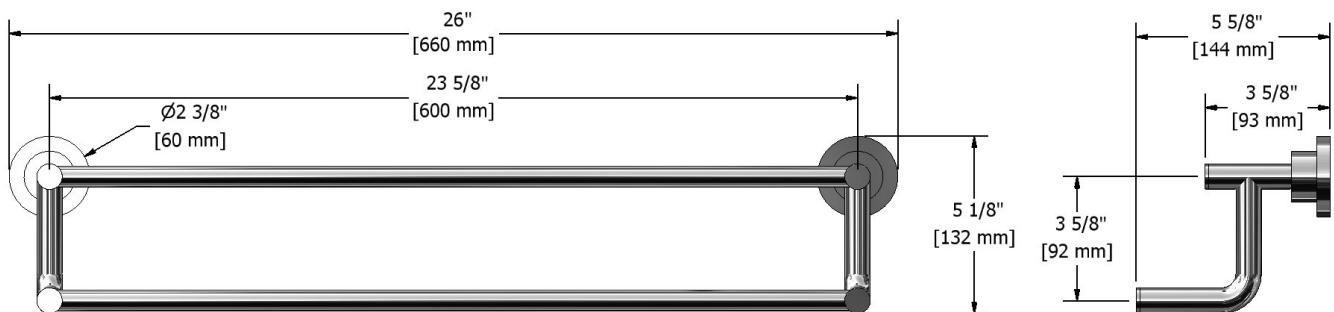

Double porte-serviette 60 cm (24")
ST6

Spécifications

Description

- 4 trous d'ancrage

Couleurs disponible

- C : Chrome
- BN : Nickel brossé (PVS)
- PN : Nickel poli (PVS)

Les dimensions, les modèles et les finis présentés peuvent différer.

Service à la clientèle

Ontario, Ouest Canadien : 888-287-5354 Québec, Maritimes, États-Unis : 866-473-8442

2020.11.07

60 cm (24") double towel bar
ST6

Specifications

Description

- 4 anchor points

Available colors