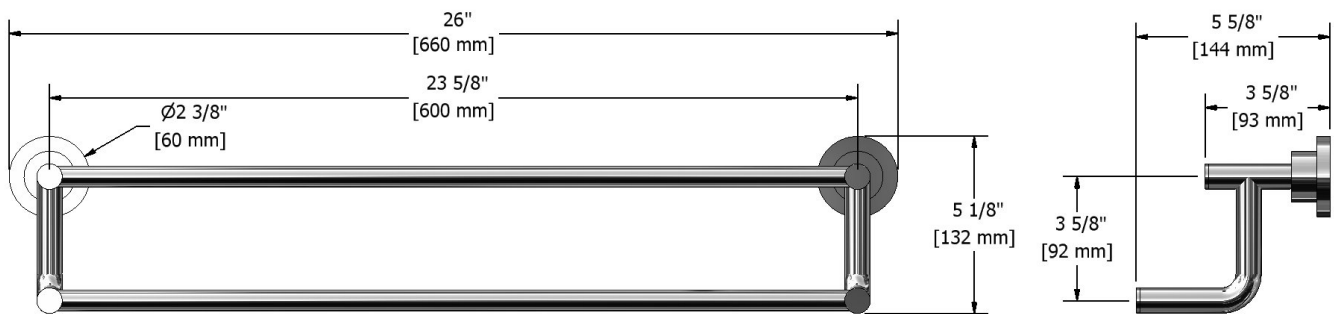

Sizes, models and finishes may differ from thoses presented.

Warranty

This **Riobel Inc.** product you have purchased carries a Limited Lifetime Warranty on the chrome, PVD finish, blacks and all working parts and is guaranteed from the initial purchase date against all manufacturing defects. All other finishes, including plastic components, are guaranteed for one year. All electric and/or electronic parts are covered by a 5-year limited warranty.

Customer Service

Ontario, West Canada : 888-287-5354 Quebec, Maritimes, United States : 866-473-8442

2020.11.07