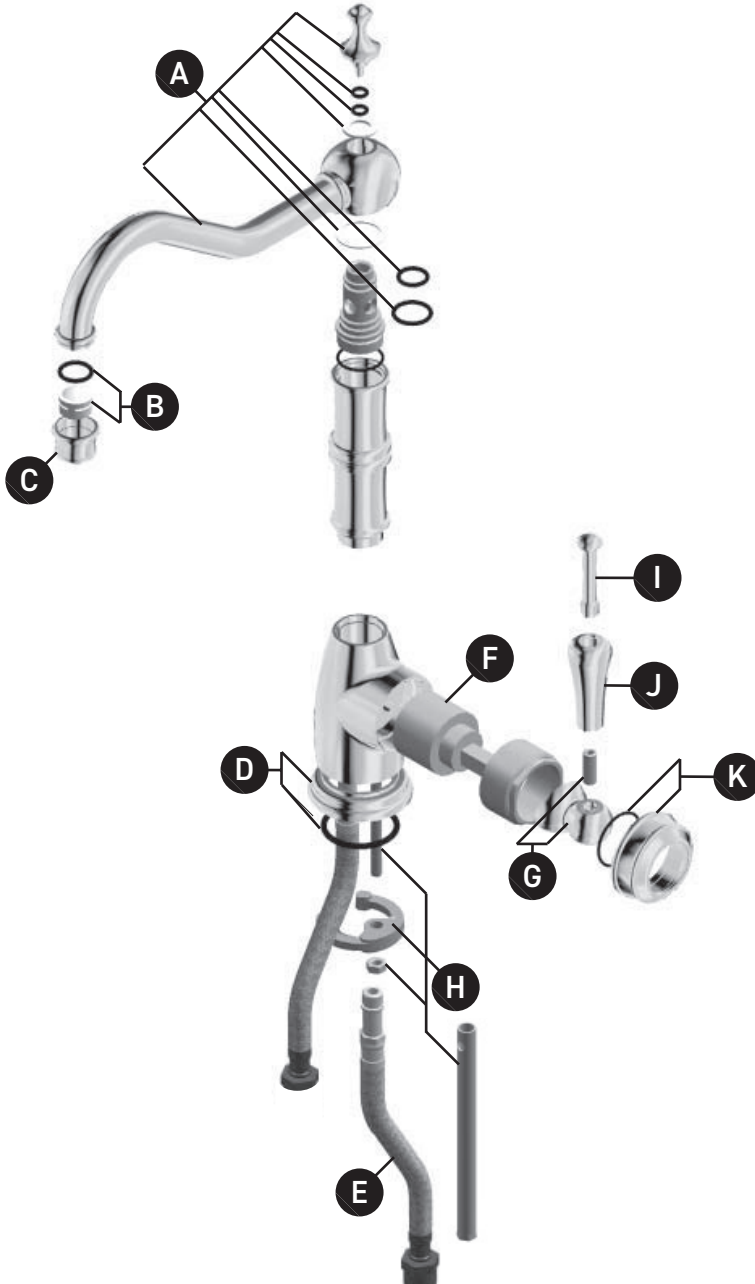

PEDIR POR NÚMERO DE REFERENCIA

PIEZAS ILUSTRADAS

U.4739

Grifo monomando Edwardian para barra y preparación de alimentos de un solo orificio

ID	Referencia del kit	Acabado
A	9.20382*	Ver más abajo
B	9.25552	N/A
C	9.17793*	Ver más abajo
D	9.18380*	Ver más abajo
E	9.28748	N/A
F	9.13841	N/A
G	9.01340*	Ver más abajo
H	9.26400	N/A
I	9.24745*	Ver más abajo
J	9.26760*	Ver más abajo
K	9.12745*	Ver más abajo

*Acabado determinado por el sufijo

Acabado	Descripción
APC	Cromo pulido
EB	Bronce inglesa
EG	Oro inglés
PN	Níquel pulido
SEG	Oro inglés satinado
STN	Níquel satinado
ULB	Latón sin lacar

For warranty or additional information, contact:

U.S.A.
houseofrohl.com/support
1-800-777-9762

QUEBEC / MARITIMES / WESTERN CANADA
QUÉBEC / MARITIMES / OUEST CANADIEN
QUEBEC / MARITIMOS / CANADA OCCIDENTAL
houseofrohl.ca/support
1-866-473-8442

ONTARIO
houseofrohl.ca/support
1-800-287-5354