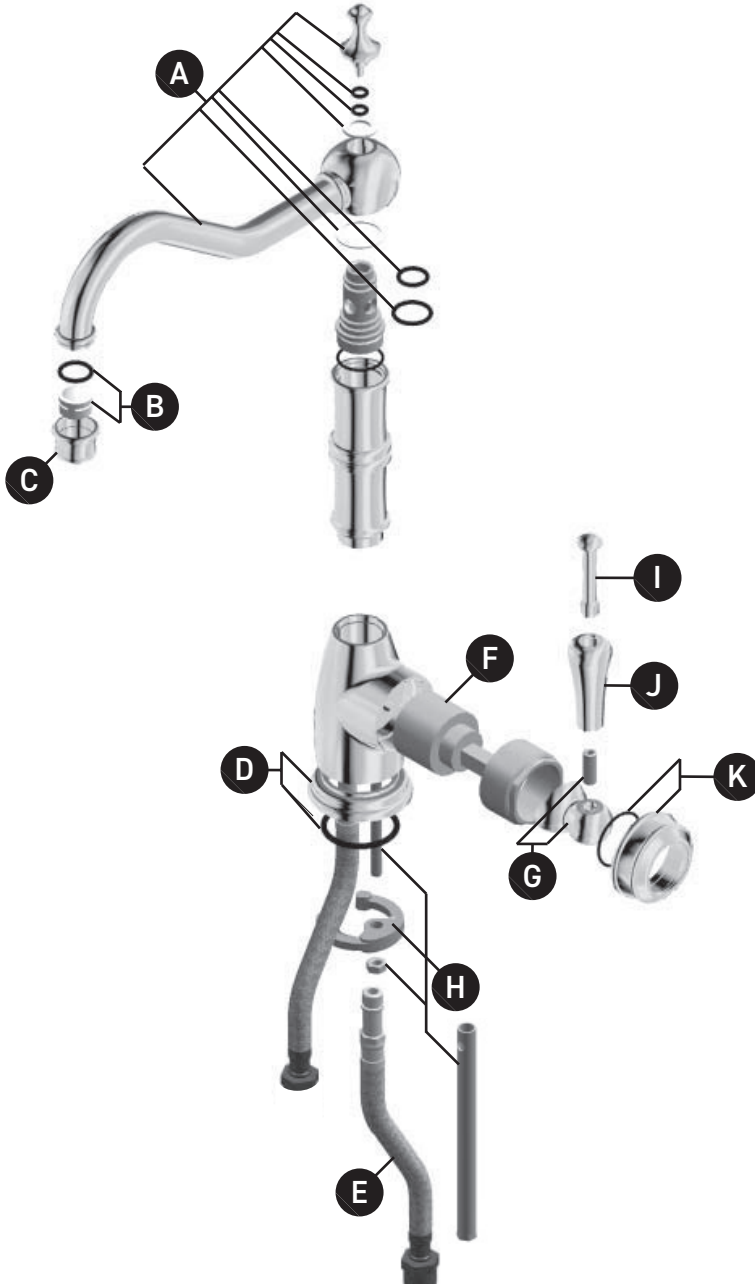

## U.4739

Edwardian Single Lever Single Hole Bar  
And Food Prep Faucet

ID	Kit Number	Finish
A	9.20382*	See below
B	9.25552	N/A
C	9.17793*	See below
D	9.18380*	See below
E	9.28748	N/A
F	9.13841	N/A
G	9.01340*	See below
H	9.26400	N/A
I	9.24745*	See below
J	9.26760*	See below
K	9.12745*	See below

# ILLUSTRATIONS DES PIÈCES

## U.4739

Robinet de bar et de préparation des aliments à levier unique Edwardian

ID	Référence du kit	Finition
A	9.20382*	Voir ci-dessous
B	9.25552	N/A
C	9.17793*	Voir ci-dessous
D	9.18380*	Voir ci-dessous
E	9.28748	N/A
F	9.13841	N/A
G	9.01340*	Voir ci-dessous
H	9.26400	N/A
I	9.24745*	Voir ci-dessous
J	9.26760*	Voir ci-dessous
K	9.12745*	Voir ci-dessous