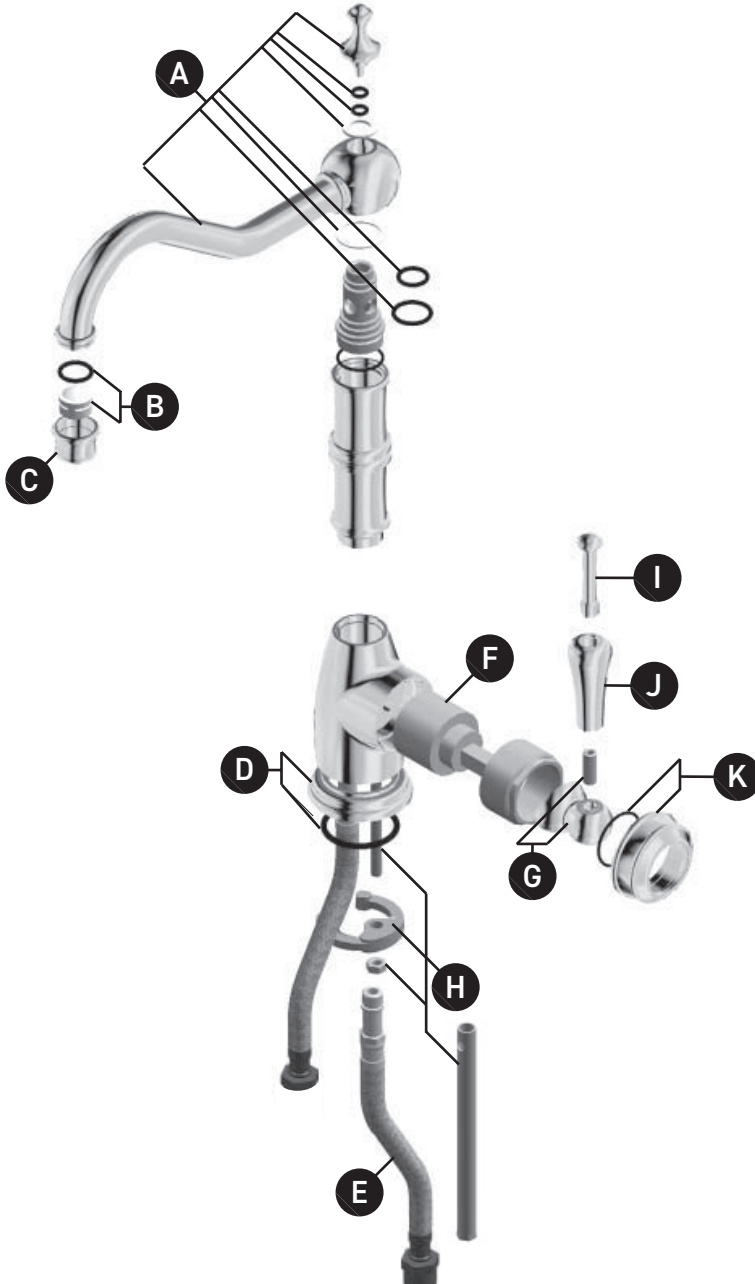

ORDER BY PART NUMBER

# ILLUSTRATED PARTS

## U.4739

Edwardian Single Lever Single Hole Bar  
And Food Prep Faucet

ID	Kit Number	Finish
A	9.20382*	See below
B	9.25552	N/A
C	9.17793*	See below
D	9.18380*	See below
E	9.28748	N/A
F	9.13841	N/A
G	9.01340*	See below
H	9.26400	N/A
I	9.24745*	See below
J	9.26760*	See below
K	9.12745*	See below

## U.4739

Robinet de bar et de préparation des aliments à levier unique Edwardian

ID	Référence du kit	Finition
A	9.20382*	Voir ci-dessous
B	9.25552	N/A
C	9.17793*	Voir ci-dessous
D	9.18380*	Voir ci-dessous
E	9.28748	N/A
F	9.13841	N/A
G	9.01340*	Voir ci-dessous
H	9.26400	N/A
I	9.24745*	Voir ci-dessous
J	9.26760*	Voir ci-dessous
K	9.12745*	Voir ci-dessous