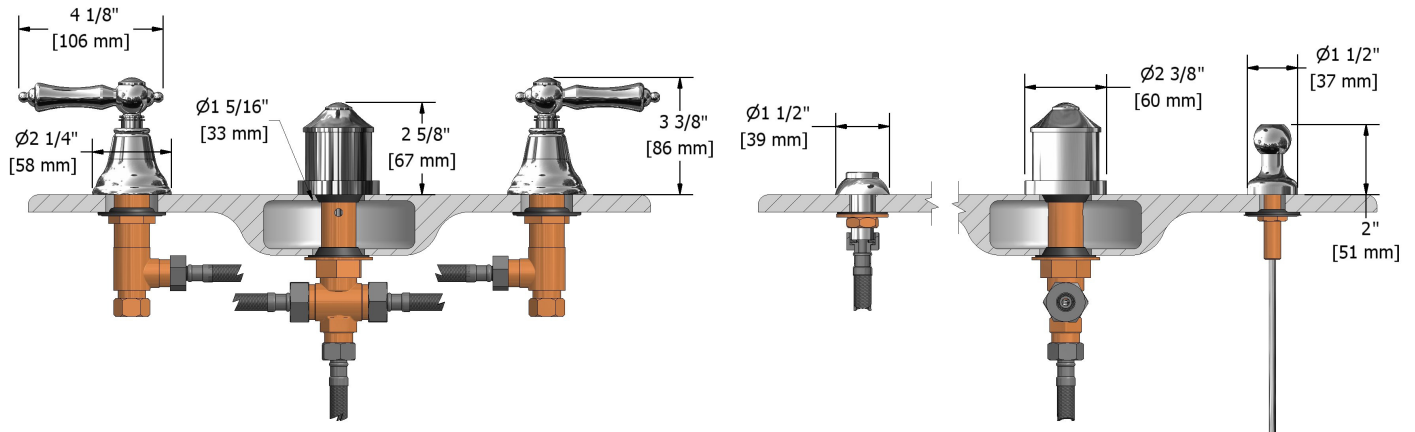

Les dimensions, les modèles et les finis présentés peuvent différer.

Garantie

Le produit **Riobel Inc.** que vous venez d'acquérir est couvert par une garantie À VIE limitée contre tout vice de fabrication sur les pièces et les finis chrome, PVS et noirs et toutes les pièces actives à partir de la date d'achat. Les autres finis, notamment les plastiques, sont garantis un an. Tous les composants électriques et électroniques sont couverts par une garantie limitée de 5 ans.

Service à la clientèle

Ontario, Ouest Canadien : 888-287-5354 Québec, Maritimes, États-Unis : 866-473-8442