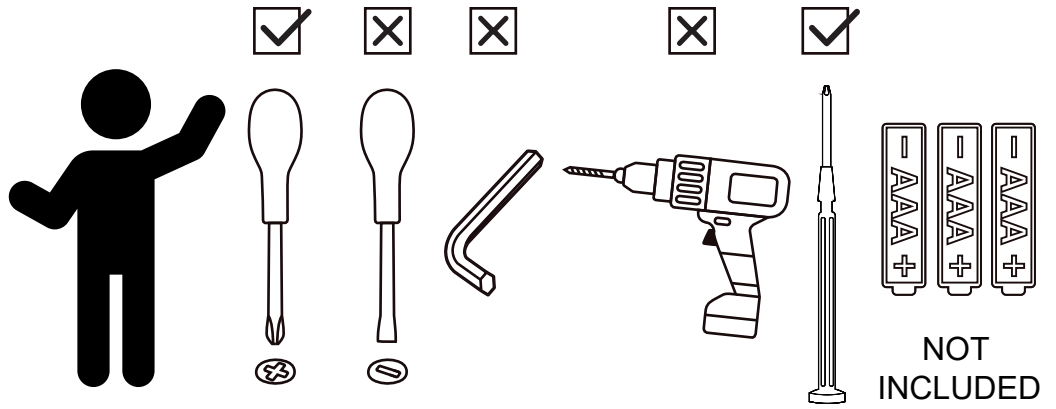

Scan for assembly instructions.