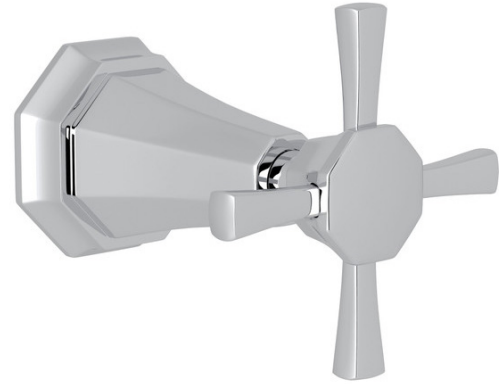

SPECIFICATIONS

DESCRIPTION

- Volume control or diverter only
- Rough valve sold separately. Select one:
  - Order R1040R 3/4" volume control rough valve
  - Order R1062B0 4-port, 3-way dedicated diverter rough valve

WARRANTY

- Most products or parts carry "Limited Warranties" against manufacturing defects. For US customers please visit houseofrohl.com/support and for Canadian customers please visit houseofrohl.ca/support for complete product and finish warranty.

Deco™

Trim For Volume Control And Diverter

MODEL: U.3165