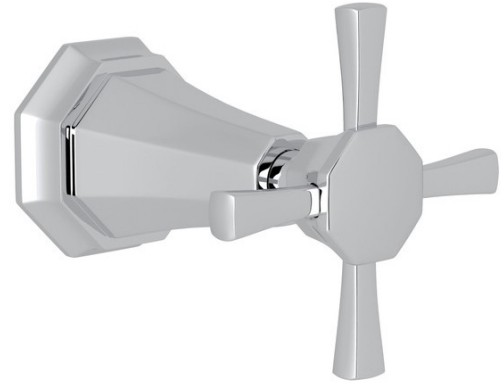

SPÉCIFICATIONS

LA DESCRIPTION

- Contrôle de volume ou déviateur seulement
- - Brut de valve vendu séparément. Choisissez-en un :
  - Commandez R1040R Brut de valve de contrôle de volume 3/4"
  - Commandez R1062B0 Brut de valve à déviateur dédié à 4 voies et 3 voies

GARANTIE

- La plupart des produits ou pièces comportent des « garanties limitées » contre les défauts de fabrication. Pour les clients américains, veuillez visiter houseofrohl.com/support et pour les clients canadiens, veuillez visiter houseofrohl.ca/support pour la garantie complète du produit et du fini.

Deco™

Garniture pour contrôles de débit et déviateurs

MODÈLES: U.3165