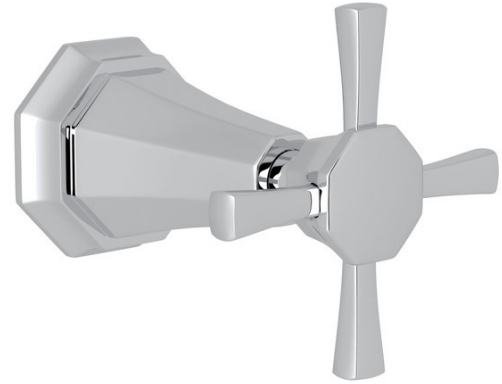

ESPECIFICACIONES

DESCRIPCIÓN

- Solo control de volumen o desviador
- - La válvula ciega se vende por separado. Elige uno:
  - Solicite R1040R Válvula de control de volumen bruto 3/4"
  - Solicite válvula desviadora dedicada de 4 y 3 vías R1062B0 en blanco

GARANTÍA

- La mayoría de los productos o piezas cuentan con "Garantías limitadas" contra defectos de fabricación. Para los clientes de EE. UU., visite houseofrohl.com/support y para los clientes canadienses, visite houseofrohl.ca/support para conocer la garantía completa del producto y el acabado.

Deco™

Ajuste para controles de flujo y desviadores

MODELOS: U.3165