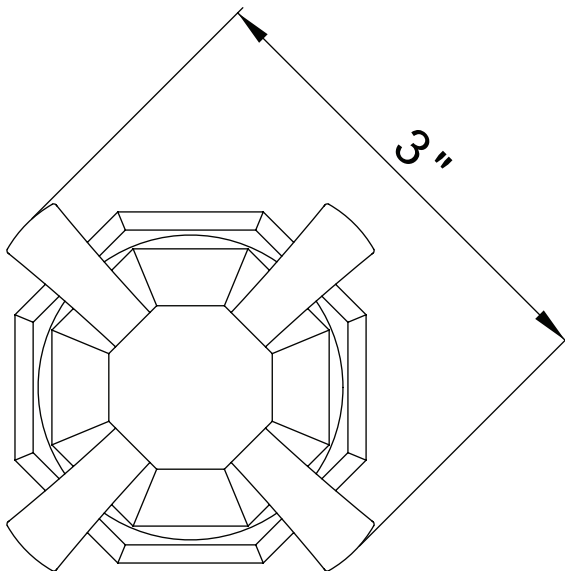

For warranty or additional information, contact:

U.S.A.
houseofrohl.com/support
1-800-777-9762

QUEBEC / MARITIMES / WESTERN CANADA
QUÉBEC / MARITIMES / OUEST CANADIEN
QUEBEC / MARITIMOS / CANADA OCCIDENTAL
houseofrohl.ca/support
1-866-473-8442

ONTARIO
houseofrohl.ca/support
1-800-287-5354