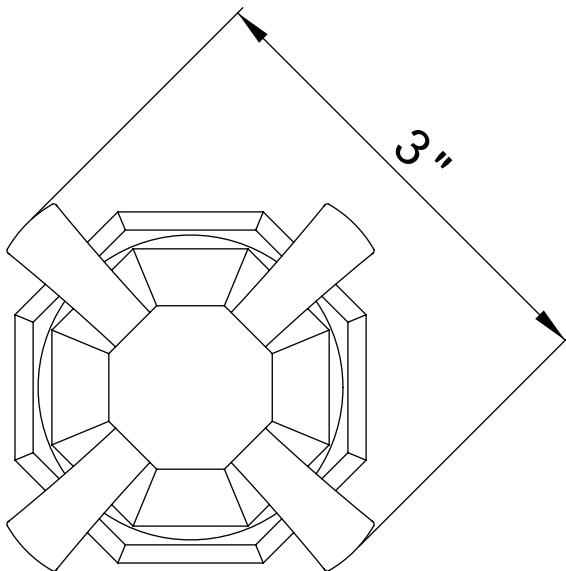

For warranty or additional information, contact:

U.S.A.
houseofrohl.com/support
1-800-777-9762

QUEBEC / MARITIMES / WESTERN CANADA
QUÉBEC / MARITIMES / OUEST CANADIEN
QUEBEC / MARITIMOS / CANADA OCCIDENTAL
houseofrohl.ca/support
1-866-473-8442

ONTARIO
houseofrohl.ca/support
1-800-287-5354