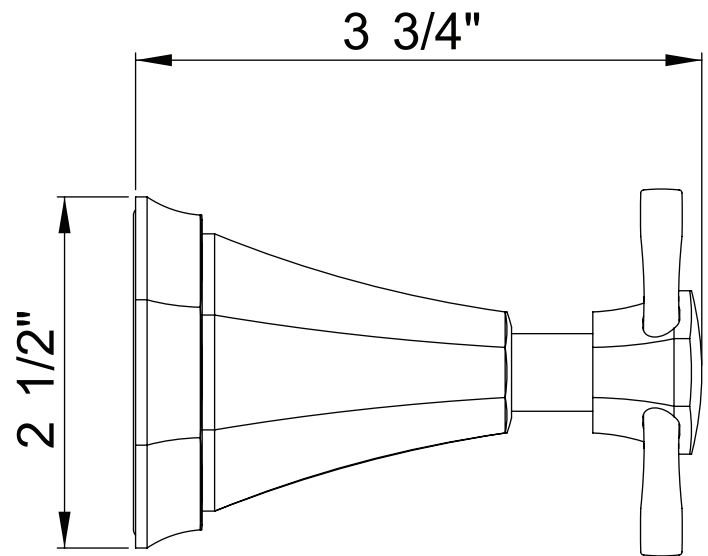

For warranty or additional information, contact:

U.S.A.
houseofrohl.com/support
1-800-777-9762

QUEBEC / MARITIMES / WESTERN CANADA
QUÉBEC / MARITIMES / OUEST CANADIEN
QUEBEC / MARITIMOS / CANADA OCCIDENTAL
houseofrohl.ca/support
1-866-473-8442

ONTARIO
houseofrohl.ca/support
1-800-287-5354