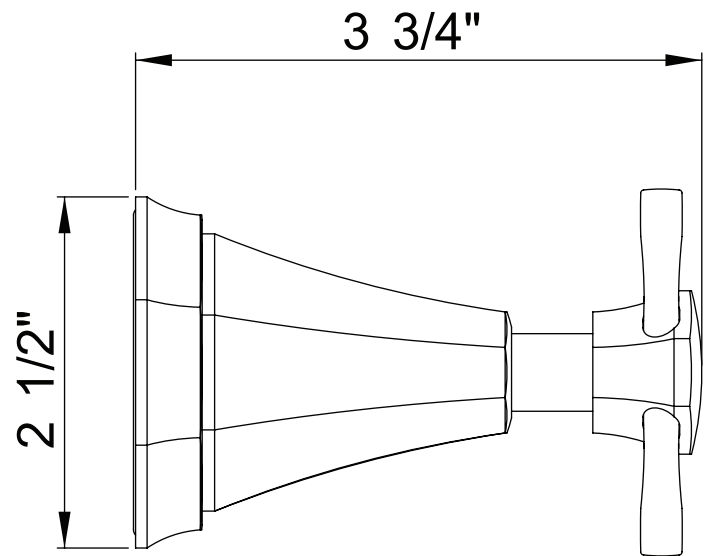

For warranty or additional information, contact:

U.S.A.
houseofrohl.com/support
1-800-777-9762

QUEBEC / MARITIMES / WESTERN CANADA
QUÉBEC / MARITIMES / OUEST CANADIEN
QUEBEC / MARITIMOS / CANADA OCCIDENTAL
houseofrohl.ca/support
1-866-473-8442

ONTARIO
houseofrohl.ca/support
1-800-287-5354