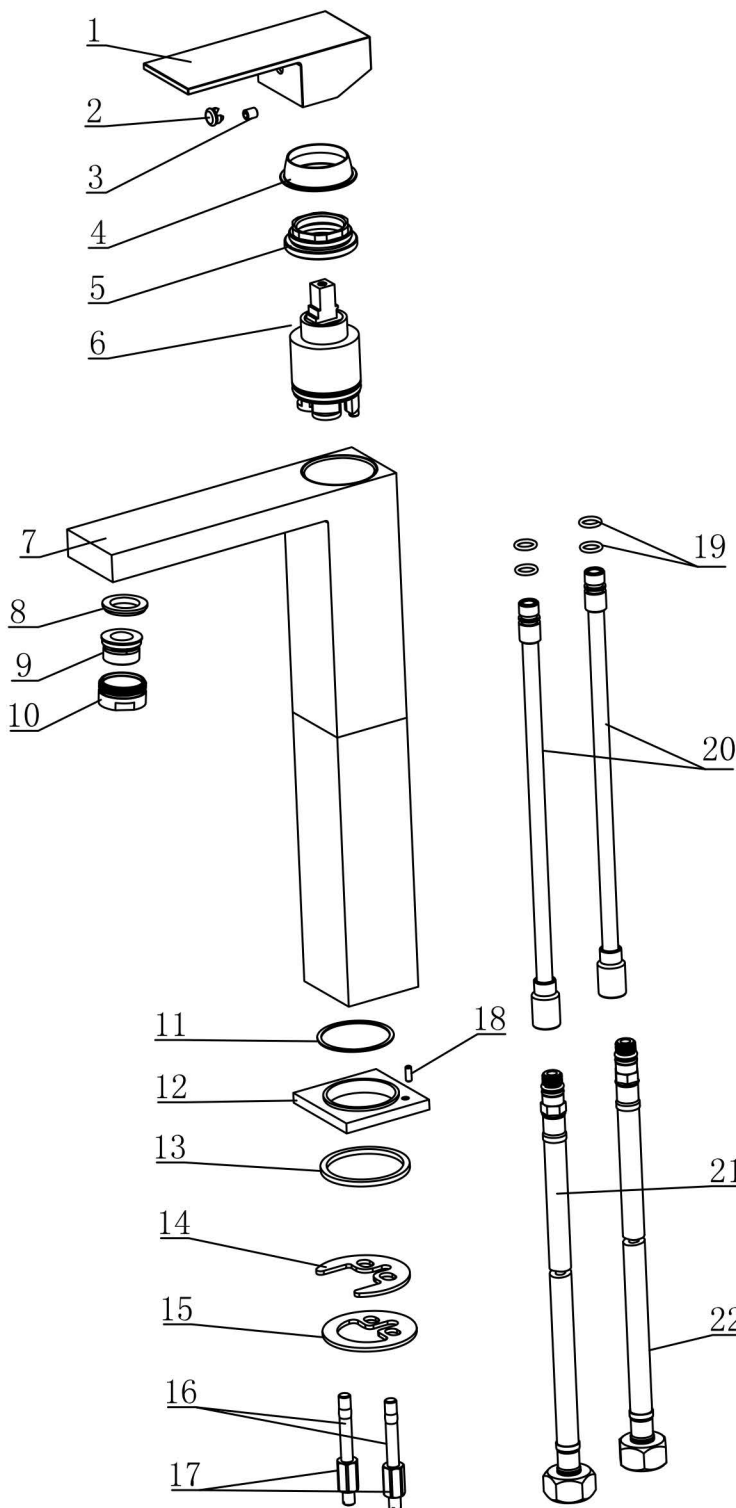

# AB1129

alpi  
brand

22	$\frac{9}{16}$ PEX flexible hose (450) (NSF)	Assembly	1	50042048426
21	$\frac{9}{16}$ PEX flexible hose (450) (NSF)	Assembly	1	50042048421
20	1021 inlet pipe A	Assembly	2	50040017901
19	7.65*1.78 "O"ring (NSF)	NBR	4	70010027530
18	$\phi 3*8$ pin	Stainless steel	1	40010060600
17	1360 nut (M6)	H59	2	50020002601
16	1360 fixing bolt B	Stainless steel	2	50020002201
15	1176 2-hole gasket	Q235A	1	50020013201
14	1360 2-hole washer	Rubber	1	70020002230
13	1050 washer	NBR	1	70020005830
12	1258 base	H59	1	50010056001
11	1258 flat washer	NBR	1	70020020730
10	M24*1 housing	H59	1	50050001701
9	M24*1 insert	Assembly	1	50050022326
8	M24*1 washer	NBR	1	70020021930
7	100101091-1129 mainbody	ZCuZn40Pb2	1	10010109101
6	35H cartridge	Assembly	1	20060003400
5	1298 cartridge nut (M37*1.25)	H59	1	40060075252
4	2218 decorative cover	ABS	1	50010078001
3	M5*6 screw	Stainless steel	1	50060000600
2	Red&blue button (HC)	ABS	1	50010008600
1	1129 handle	Zinc alloy	1	20010010801
No.	Description & specification	Material	Qty	Item no.