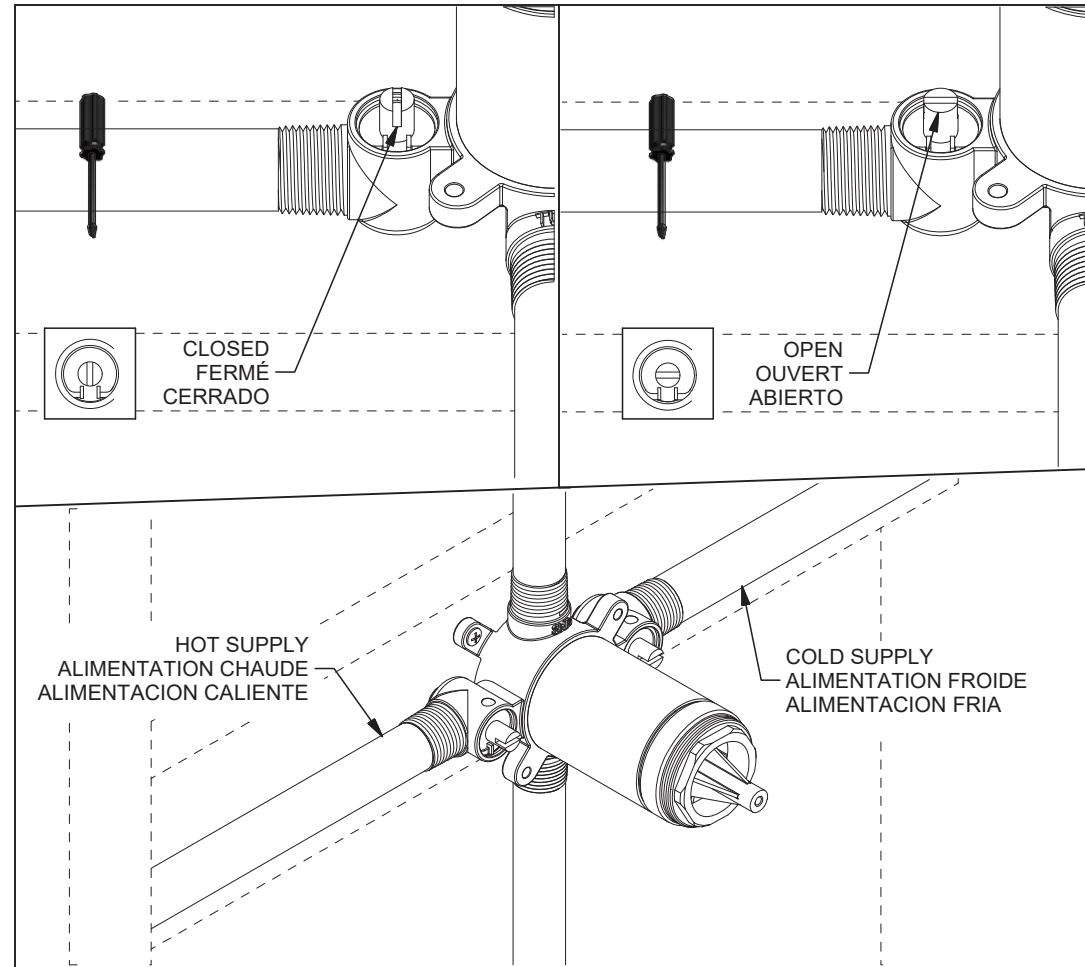

RiobelPRO®

Installation guide / Guide d'installation / Guía de instalación

Before beginning the installation:

Read all instructions.
Purge the water supply system before connecting it to the faucet.

Avant de commencer l'installation:

Lire toutes les instructions.
Purger votre système d'alimentation d'eau avant d'effectuer le branchement au robinet.

Antes de iniciar la instalación:

Lea todas las instrucciones.
Es necesario purgar previamente su sistema de alimentación de agua para efectuar la conexión del grifo.