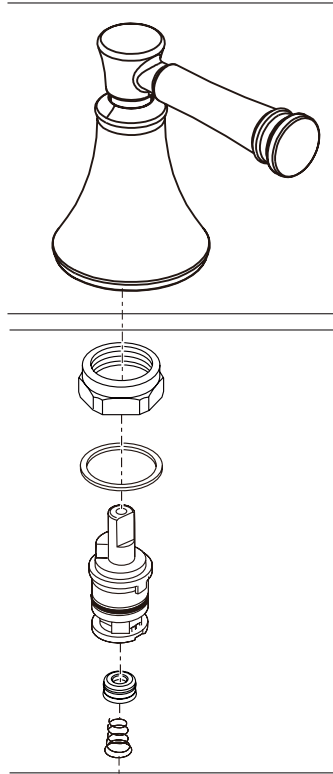

Model/Modelo/Modèle

25757LF▲

Series/Series/Seria

▲ Specify Finish
Especifique el Acabado
Précisez le Fini

RP84384▲
Lift Rod
Barra de Alzar
Tige de Manoeuvre

RP84382▲
Handle Assemblies
Conjunto de manija
Montage de la manette

RP78871
Stem Unit Assembly, Seat & Spring,
Bonnet Nut
Ensamble de la Unidad del Vástago,
Asiento y Resorte, Bonete
Obtuteur, siège et ressort, écrou à
chapeau

RP84385-1.2
1.2 GPM (4.5 L/min)
Aerator
Aireador
Aérateur

RP79572
Adapter
Adaptador
Adaptateur

RP62472▲
Plastic Pop-Up Less Lift Rod
Desagüe Automático de Plástico
Menos la Barra de Alzar
Renvoi Mécanique en Plastique
Sans la Tige de Manoeuvre

RP6183
Locknuts
Contratuercas
Écrous de Blocage