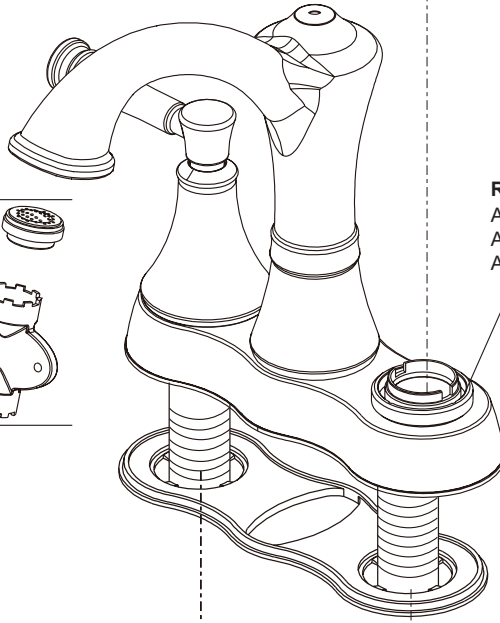

Model/Modelo/Modèle

25757LF▲

Series/Series/Seria

▲ Specify Finish
Especifique el Acabado
Précisez le Fini

RP84384▲
Lift Rod
Barra de Alzar
Tige de Manoeuvre

RP84382▲
Handle Assemblies
Conjunto de manija
Montage de la manette

RP78871
Stem Unit Assembly, Seat & Spring,
Bonnet Nut
Ensamble de la Unidad del Vástago,
Asiento y Resorte, Bonete
Obtuteur, siège et ressort, écrou à
chapeau

RP84385-1.2
1.2 GPM (4.5 L/min)
Aerator
Aireador
Aérateur

RP79572
Adapter
Adaptador
Adaptateur

RP62472▲
Plastic Pop-Up Less Lift Rod
Desagüe Automático de Plástico
Menos la Barra de Alzar
Renvoi Mécanique en Plastique
Sans la Tige de Manoeuvre

RP6183
Locknuts
Contratuercas
Écrous de Blocage