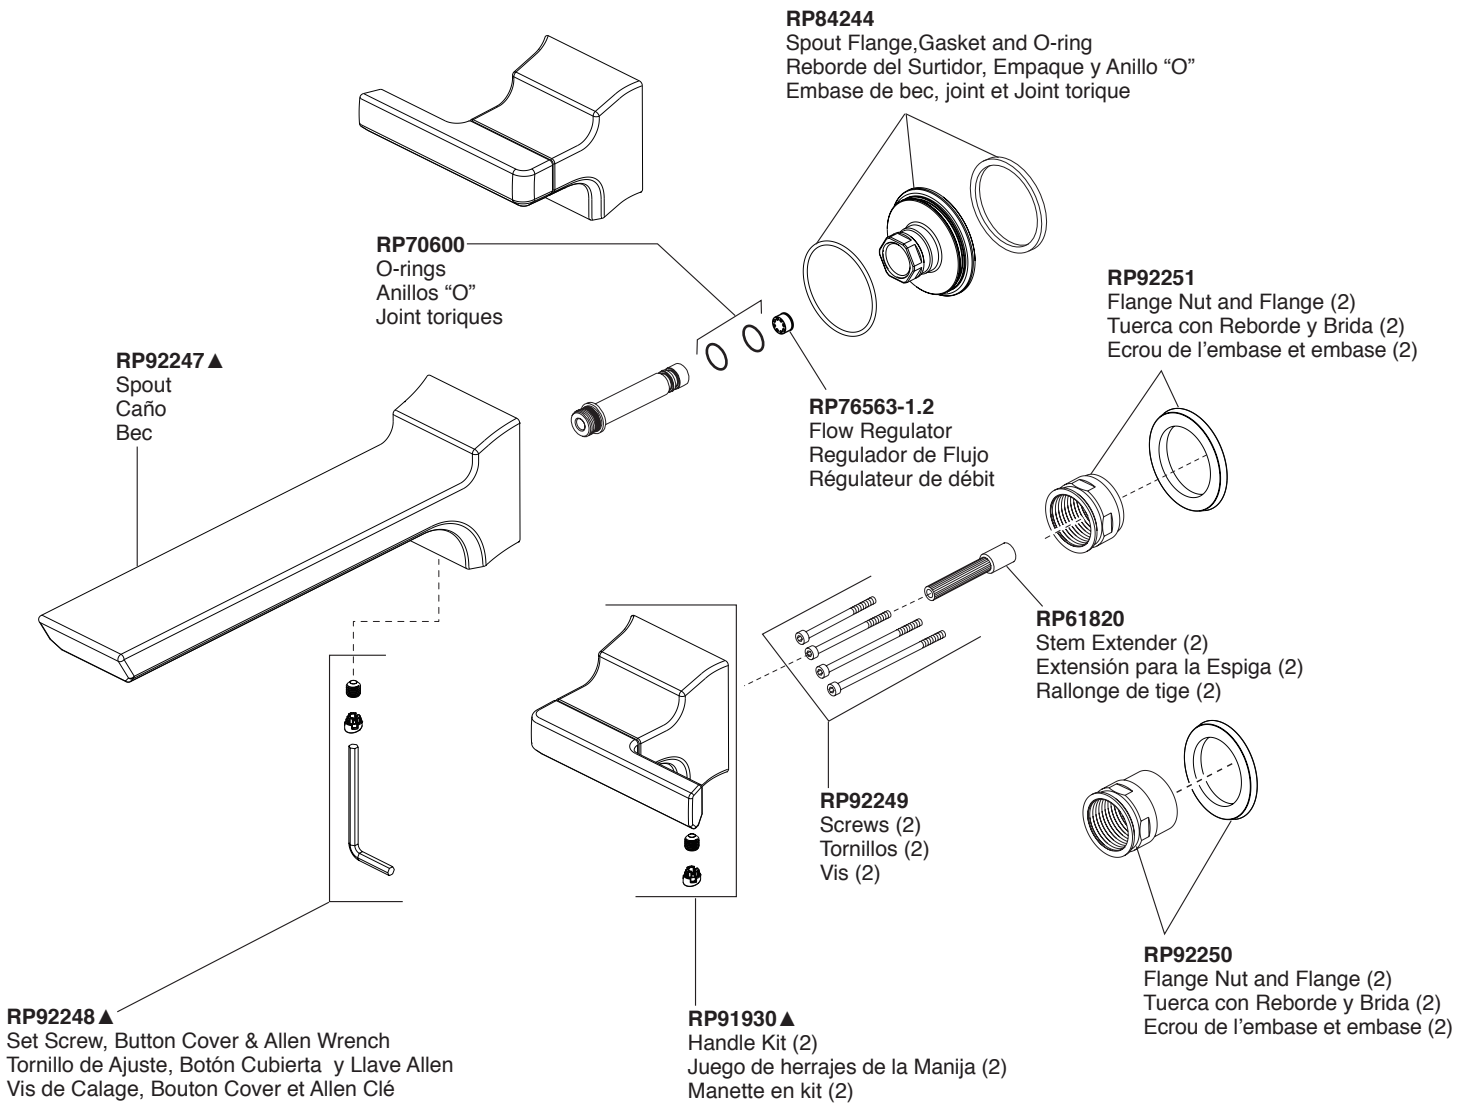

Pivotal™
 Model/Modelo/Modèle
 T3599LF-WL

*** Note / Nota / Note**

RP75838 Valve cartridge included in R3500-WL rough
 RP75838 Cartucho de la válvula incluido en R3500-WL rough
 RP75838 Cartouche de soupape inclus dans R3500-WL brut

Optional / Opcional / Optionnel

72172 ▲
Push Pop-UP without Overflow
(Accessory order only)
Control de rebose sin desagües manuales
(Orden de Accesorio solamente)
Renvoi mécanique à poussoir sans
trop-plein
(Livrablé séparément seulement)

72173 ▲
Push Pop-UP with Overflow
(Accessory order only)
Control de rebose para
desagües manuales
(Orden de Accesorio solamente)
Renvoi mécanique à poussoir avec
trop-plein
(Livrablé séparément seulement)

RP47648 ▲
Grid Strainer without Overflow
(Accessory order only)
Cesta/colador para el Desagüe
sin Rebosadero
(Orden de Accesorio solamente)
Crépine sans trop-plein
(Livrablé séparément seulement)

RP6346 ▲
Grid Strainer with Overflow
(Accessory order only)
Cesta/colador para el Desagüe
con Rebosadero
(Orden de Accesorio solamente)
Crépine avec trop-plein
(Livrablé séparément seulement)