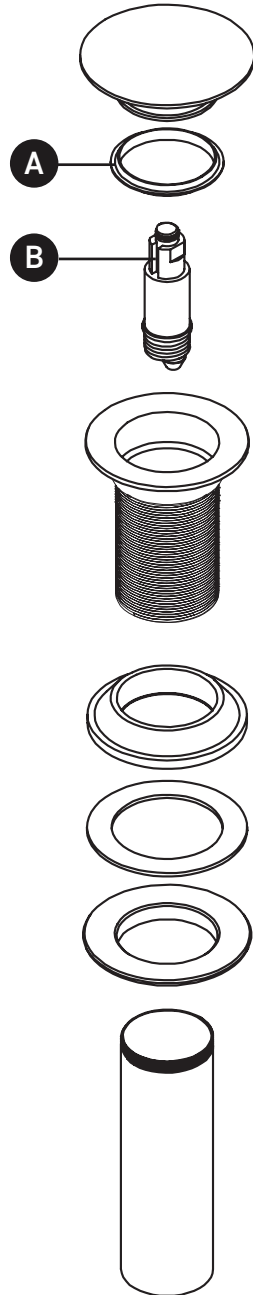

ORDER BY PART NUMBER

ILLUSTRATED PARTS

5447

Push Drain With Overflow

ID	Kit Number	Finish
A	417-2G	N/A
B	417-3C	N/A

***Finish Determined by Suffix**

Finish	Description
APC	Polished Chrome
AG	Antique Gold
EB	English Bronze
EG	English Gold
FB	French Brass
IB	Italian Brazz
PN	Polished Nickel
STN	Satin Nickel
TCB	Tuscan Brass
ULB	Unlacquered Brass

ONTARIO
houseofrohl.ca/support
 1-800-287-5354

VEUILLEZ EFFECTUER VOTRE COMMANDE
PAR NO DE RÉFÉRENCE

ILLUSTRATIONS DES PIÈCES

5447

Drain à pression pour lavabo
avec trop-plein

ID	Référence du kit	Finition
A	417-2G	N/A
B	417-3C	N/A

***Finition déterminée par le Suffixe**

Finition	Description
APC	Chrome poli
AG	Or antique
EB	Bronze anglais
EG	Or anglais
FB	Laiton français
IB	Laiton Italien
PN	Nickel poli
STN	Nickel satiné
TCB	Laiton Toscan
ULB	Laiton non laqué

ONTARIO
houseofrohl.ca/support
1-800-287-5354

PEDIR POR NÚMERO DE REFERENCIA

PIEZAS ILUSTRADAS

5447

Empuje desagüe con rebosadero

ID	Referencia del kit	Acabado
A	417-2G	N/A
B	417-3C	N/A

*Acabado determinado por el sufijo	
Arcabado	Descripción
APC	Cromo pulido
AG	Oro antiguo
EB	Bronce inglesa
EG	Oro inglés
FB	Latón francés
IB	Latón italiana
PN	Níquel pulido
STN	Níquel satinado
TCB	Latón toscano
ULB	Latón sin lacar