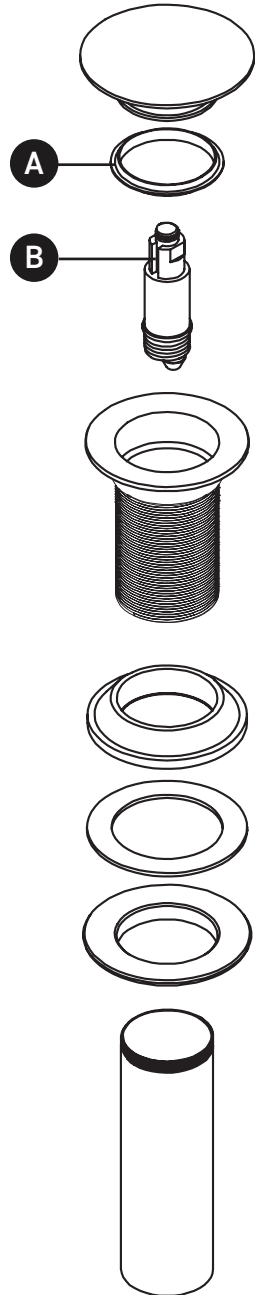

ORDER BY PART NUMBER

ILLUSTRATED PARTS

5447

Push Drain With Overflow

ID	Kit Number	Finish
A	417-2G	N/A
B	417-3C	N/A

***Finish Determined by Suffix**

Finish	Description
APC	Polished Chrome
AG	Antique Gold
EB	English Bronze
EG	English Gold
FB	French Brass
IB	Italian Brazz
PN	Polished Nickel
STN	Satin Nickel
TCB	Tuscan Brass
ULB	Unlacquered Brass

ONTARIO
houseofrohl.ca/support
 1-800-287-5354

VEUILLEZ EFFECTUER VOTRE COMMANDE
PAR NO DE RÉFÉRENCE

ILLUSTRATIONS DES PIÈCES

5447

Drain à pression pour lavabo
avec trop-plein

ID	Référence du kit	Finition
A	417-2G	N/A
B	417-3C	N/A

***Finition déterminée par le Suffixe**

Finition	Description
APC	Chrome poli
AG	Or antique
EB	Bronze anglais
EG	Or anglais
FB	Laiton français
IB	Laiton Italien
PN	Nickel poli
STN	Nickel satiné
TCB	Laiton Toscan
ULB	Laiton non laqué

ONTARIO
houseofrohl.ca/support
1-800-287-5354

PEDIR POR NÚMERO DE REFERENCIA

PIEZAS ILUSTRADAS

5447

Empuje desagüe con rebosadero

ID	Referencia del kit	Acabado
A	417-2G	N/A
B	417-3C	N/A

*Acabado determinado por el sufijo	
Arcabado	Descripción
APC	Cromo pulido
AG	Oro antiguo
EB	Bronce inglesa
EG	Oro inglés
FB	Latón francés
IB	Latón italiana
PN	Níquel pulido
STN	Níquel satinado
TCB	Latón toscano
ULB	Latón sin lacar