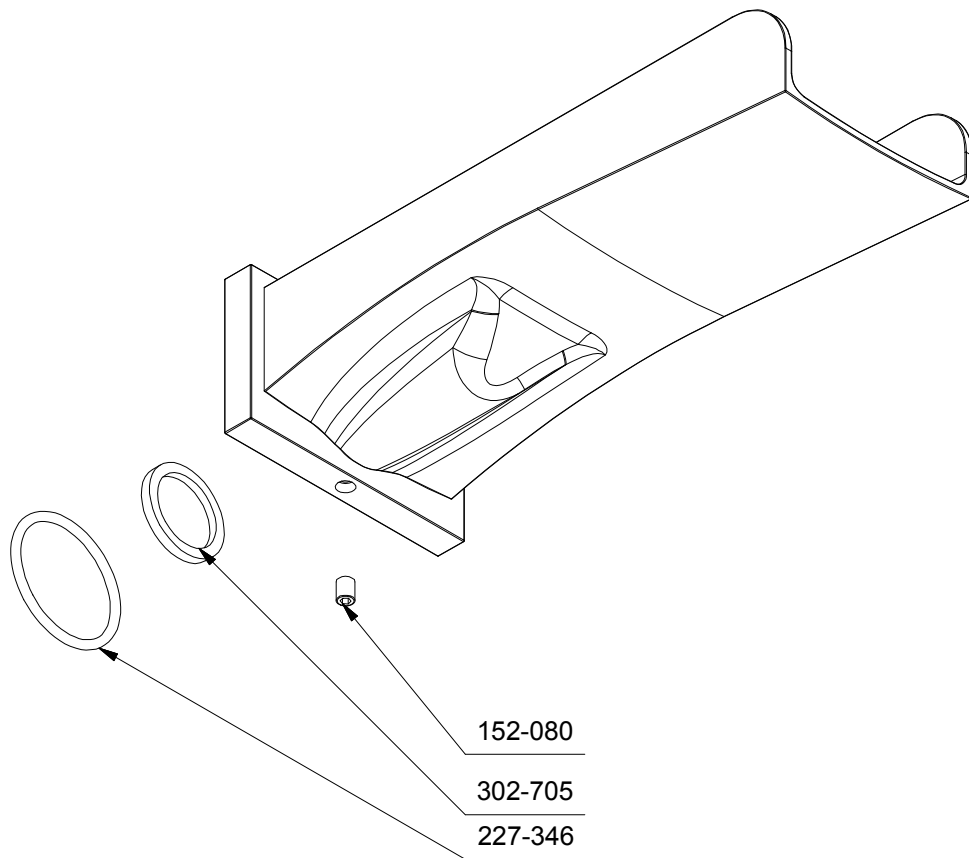

Garniture de bec de bain ouvert

open tub spout trim

TZOOP80

[www.riobel.ca](http://www.riobel.ca)

\*Les dimensions, les modèles et les finis présentés peuvent différer. / Sizes, models and finishes may differ from those presented.