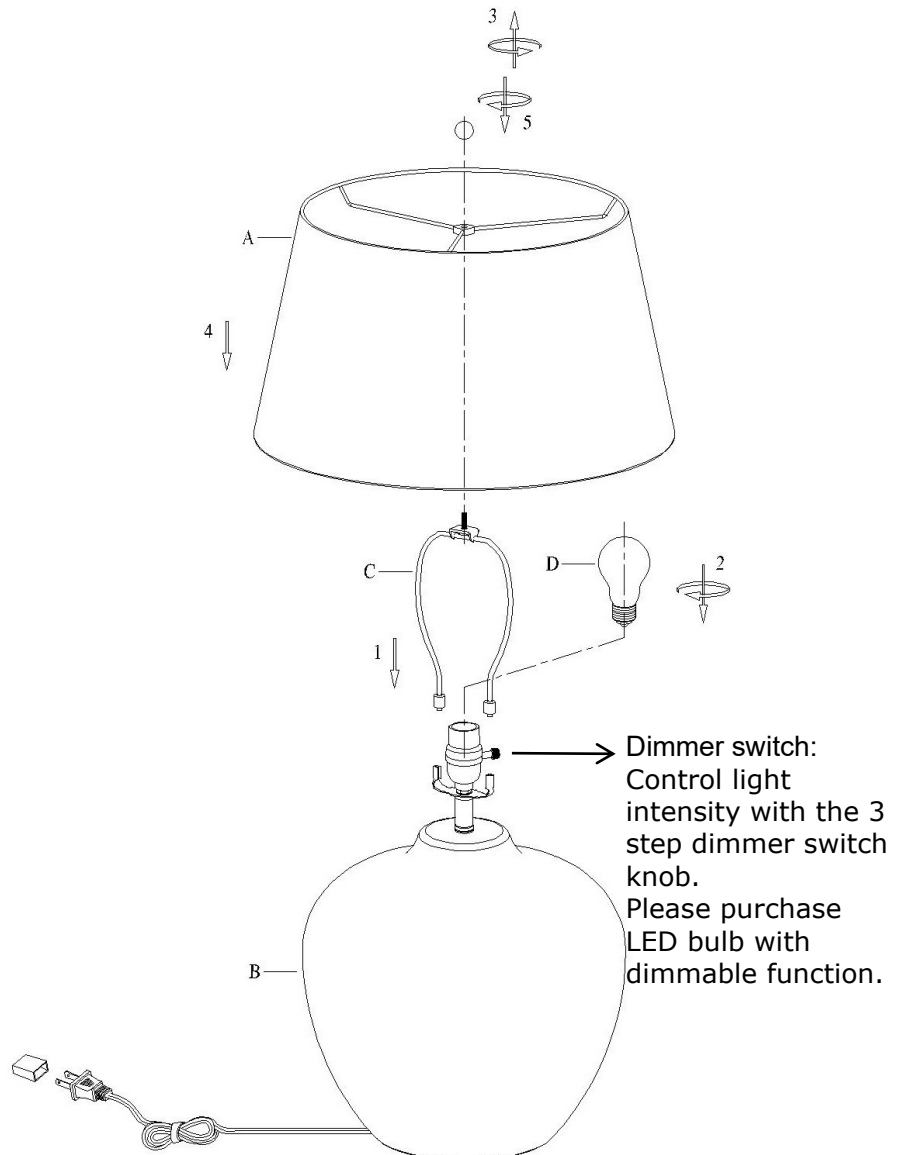

56150, BASIL TABLE LAMP

PARTS LIST/Liste des pièces	
A	 ×1
B	 ×1
C	 ×1
D	 ×1 Bulb not included
Bulb Recommendation: ZUO ITEM#P50026(LED Bulb 4W) is recommended, purchase separately.	

Assembly Instructions:

1. Before assembling, turn the power switch off or unplug the lamp.
2. Use one (1) E26, A19, Max. 40W or LED Max. 4W UL listed light bulb.
3. To avoid scratches and damages, use proper tools to assemble the lamp.
4. For safety, keep children away from the electric parts of the lamp.

If the external wire or cable is damaged, only the manufacturer, service agent or qualified electrician can do the repairing to avoid danger.

Instructions d'Assemblage:

1. Avant l'assemblage, couper la source d'alimentation du courant électrique.
2. Utiliser une ampoule (1) E26, A19, Max. 40W ou LED Max. 4W UL énumérées.
3. Pour éviter de faire des égratignures et dommages, ne pas se servir d'outils durs ou pointus pour l'assemblage de cette lampe.
4. Pour leur protection, tenir les enfants loin des conduits électriques.