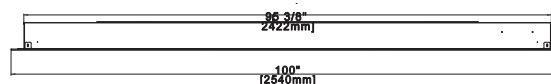

Caractéristiques et avantages

- Se branche dans une prise murale de 120 V ou peut être câblé
- Lit de cubes de cristaux clair qui rehausse l'éclat du jeu de flammes
- Choix d'un jeu de flammes bleu, orange, ou une combinaison des deux
- Cache-fil pouvant être peint inclus (cache le cordon et peut être peint afin de s'agencer avec le décor)
- Télécommande pratique qui ajuste l'intensité et la couleur du jeu de flammes, la soufflerie, la chaleur et la minuterie
- Jusqu'à 5000 BTU
- Surface de vision : 90 9/16 po L x 12 po H
- 1500 watts