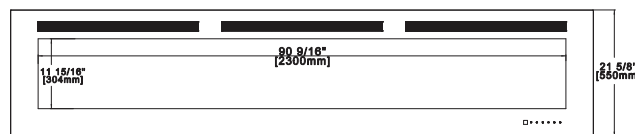

Caractéristiques et avantages

- Se branche dans une prise murale de 120 V ou peut être câblé
- Lit de cubes de cristaux clair qui rehausse l'éclat du jeu de flammes
- Choix d'un jeu de flammes bleu, orange, ou une combinaison des deux
- Cache-fil pouvant être peint inclus (cache le cordon et peut être peint afin de s'agencer avec le décor)
- Télécommande pratique qui ajuste l'intensité et la couleur du jeu de flammes, la soufflerie, la chaleur et la minuterie
- Jusqu'à 5000 BTU
- Surface de vision : 90 9/16 po L x 12 po H
- 1500 watts