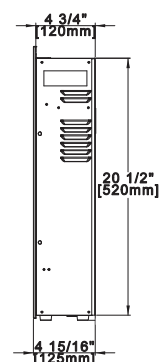

Caractéristiques et avantages

- Se branche dans une prise murale de 120 V ou peut être câblé
- Lit de cubes de cristaux clair qui rehausse l'éclat du jeu de flammes
- Choix d'un jeu de flammes bleu, orange, ou une combinaison des deux
- Cache-fil pouvant être peint inclus (cache le cordon et peut être peint afin de s'agencer avec le décor)
- Télécommande pratique qui ajuste l'intensité et la couleur du jeu de flammes, la soufflerie, la chaleur et la minuterie
- Jusqu'à 5000 BTU
- Surface de vision : 90 9/16 po L x 12 po H
- 1500 watts