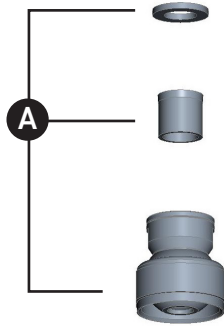

ORDER BY PART NUMBER

ILLUSTRATED PARTS

SLM03

12" Rain Showerhead

ID	Kit Number	Finish
A	1590/8*	See below

***Finish Determined by Suffix**

Finish	Description
APC	Polished Chrome
MB	Matte Black
PN	Polished Nickel
STN	Satin Nickel

ROHL

PEDIR POR NÚMERO DE REFERENCIA

PIEZAS ILUSTRADAS

SLM03

Cabezal de ducha tipo lluvia de 12"

ID	Referencia del kit	Acabado
A	1590/8*	Ver más abajo

*Acabado determinado por el sufijo

Acabado	Descripción
APC	Cromo pulido
MB	Negro mate
PN	Níquel pulido
STN	Níquel satinado