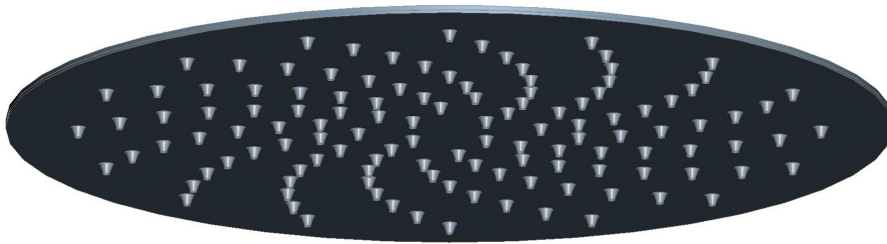

ORDER BY PART NUMBER

ILLUSTRATED PARTS

SLM03

12" Rain Showerhead

ID	Kit Number	Finish
A	1590/8*	See below

***Finish Determined by Suffix**

Finish	Description
APC	Polished Chrome
MB	Matte Black
PN	Polished Nickel
STN	Satin Nickel

Riobel

PERRIN & ROWE
LONDON

victoria ⊕ albert

ROHL

**VEUILLEZ EFFECTUER VOTRE COMMANDE
PAR NO DE RÉFÉRENCE**

ILLUSTRATIONS DES PIÈCES

SLM03

Pomme de douche pluie 12"

ID	Référence du kit	Finition
A	1590/8*	Voir ci-dessous

***Finition déterminée par le Suffixe**

Finition	Description
APC	Laiton poli
MB	Noir mat
PN	Nickel poli
STN	Nickel satiné

Pour la garantie ou des informations supplémentaires, contactez: