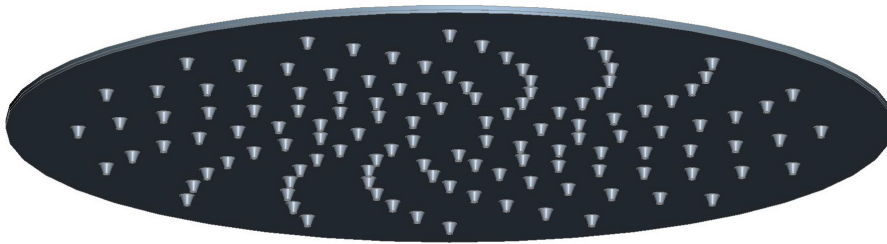

ORDER BY PART NUMBER

ILLUSTRATED PARTS

SLM03

12" Rain Showerhead

ID	Kit Number	Finish
A	1590/8*	See below

***Finish Determined by Suffix**

Finish	Description
APC	Polished Chrome
MB	Matte Black
PN	Polished Nickel
STN	Satin Nickel

Riobel

PERRIN & ROWE
LONDON

victoria ⊕ albert

ROHL

**VEUILLEZ EFFECTUER VOTRE COMMANDE
PAR NO DE RÉFÉRENCE**

ILLUSTRATIONS DES PIÈCES

SLM03

Pomme de douche pluie 12"

ROHL

PEDIR POR NÚMERO DE REFERENCIA

PIEZAS ILUSTRADAS

SLM03

Cabezal de ducha tipo lluvia de 12"

ID	Referencia del kit	Acabado
A	1590/8*	Ver más abajo

*Acabado determinado por el sufijo

Acabado	Descripción
APC	Cromo pulido
MB	Negro mate
PN	Níquel pulido
STN	Níquel satinado