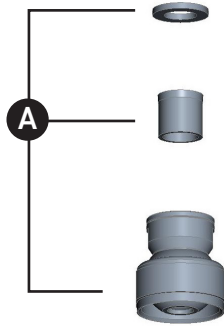

ROHL

PEDIR POR NÚMERO DE REFERENCIA

PIEZAS ILUSTRADAS

SLM03

Cabezal de ducha tipo lluvia de 12"

ID	Referencia del kit	Acabado
A	1590/8*	Ver más abajo

*Acabado determinado por el sufijo

Acabado	Descripción
APC	Cromo pulido
MB	Negro mate
PN	Níquel pulido
STN	Níquel satinado