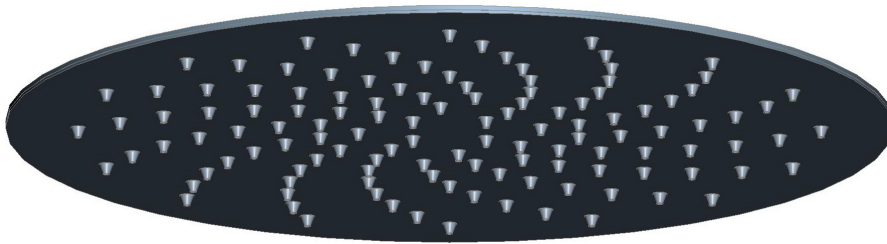

ROHL

PEDIR POR NÚMERO DE REFERENCIA

PIEZAS ILUSTRADAS

SLM03

Cabezal de ducha tipo lluvia de 12"

ID	Referencia del kit	Acabado
A	1590/8*	Ver más abajo

*Acabado determinado por el sufijo

Acabado	Descripción
APC	Cromo pulido
MB	Negro mate
PN	Níquel pulido
STN	Níquel satinado