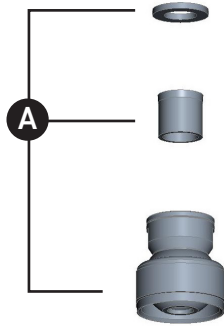

ORDER BY PART NUMBER

ILLUSTRATED PARTS

SLM03

12" Rain Showerhead

ID	Kit Number	Finish
A	1590/8*	See below

***Finish Determined by Suffix**

Finish	Description
APC	Polished Chrome
MB	Matte Black
PN	Polished Nickel
STN	Satin Nickel

Riobel

PERRIN & ROWE
LONDON

victoria ⊕ albert

ROHL

**VEUILLEZ EFFECTUER VOTRE COMMANDE
PAR NO DE RÉFÉRENCE**

ILLUSTRATIONS DES PIÈCES

SLM03

Pomme de douche pluie 12"

ID	Référence du kit	Finition
A	1590/8*	Voir ci-dessous

***Finition déterminée par le Suffixe**

Finition	Description
APC	Laiton poli
MB	Noir mat
PN	Nickel poli
STN	Nickel satiné

Pour la garantie ou des informations supplémentaires, contactez:

ROHL

PEDIR POR NÚMERO DE REFERENCIA

PIEZAS ILUSTRADAS

SLM03

Cabezal de ducha tipo lluvia de 12"

ID	Referencia del kit	Acabado
A	1590/8*	Ver más abajo

*Acabado determinado por el sufijo

Acabado	Descripción
APC	Cromo pulido
MB	Negro mate
PN	Níquel pulido
STN	Níquel satinado