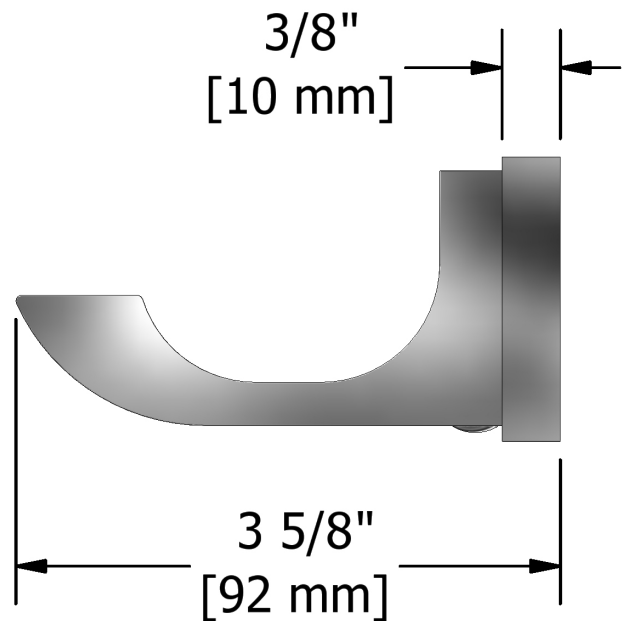

Crochet
Z00

Spécifications

Description

- 4 trous d'ancrage

Couleurs disponible

- C : Chrome
- BN : Nickel brossé (PVS)
- PN : Nickel poli (PVS)

Les dimensions, les modèles et les finis présentés peuvent différer.

Service à la clientèle

Ontario, Ouest Canadien : 888-287-5354 Québec, Maritimes, États-Unis : 866-473-8442

Robe hook
Z00

Specifications

Description

- 4 anchor points

Available colors

- C : Chrome
- BN : Brushed Nickel (PVD)
- PN : Polished Nickel (PVD)