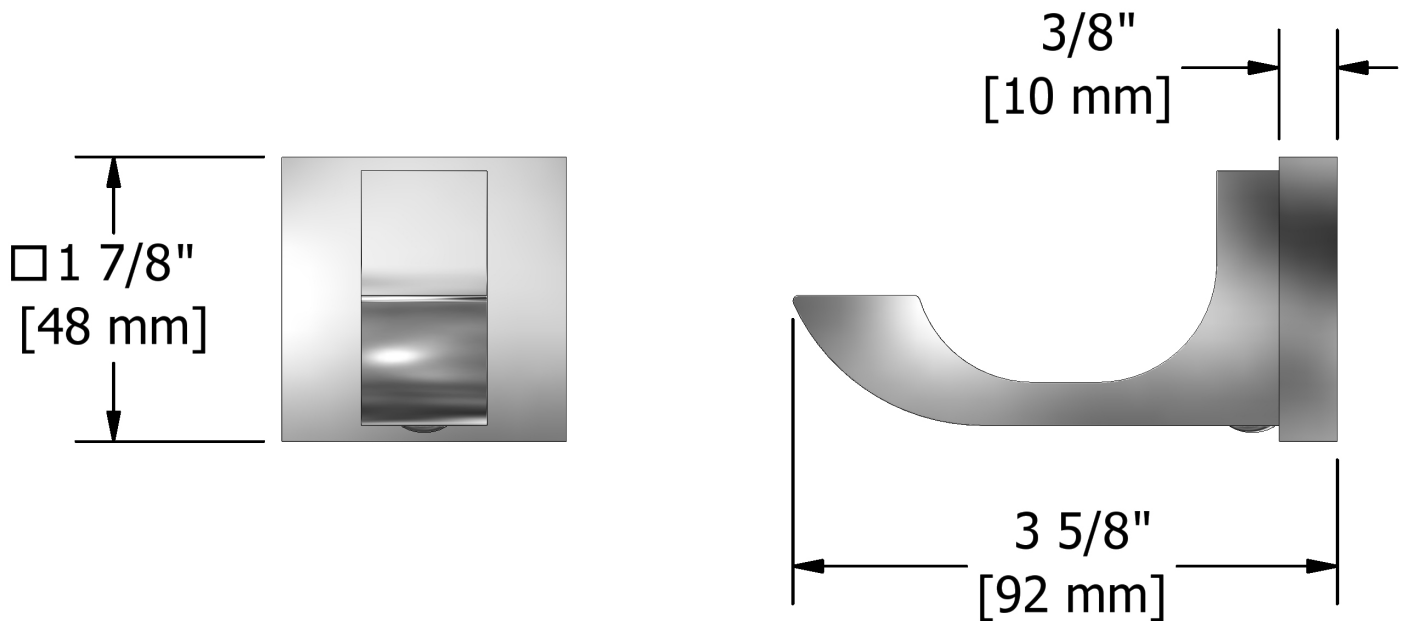

Crochet
Z00

Spécifications

Description

- 4 trous d'ancrage

Couleurs disponible

- C : Chrome
- BN : Nickel brossé (PVS)
- PN : Nickel poli (PVS)

Les dimensions, les modèles et les finis présentés peuvent différer.

Service à la clientèle

Ontario, Ouest Canadien : 888-287-5354 Québec, Maritimes, États-Unis : 866-473-8442

Robe hook
Z00

Specifications

Description

- 4 anchor points

Available colors

- C : Chrome
- BN : Brushed Nickel (PVD)
- PN : Polished Nickel (PVD)