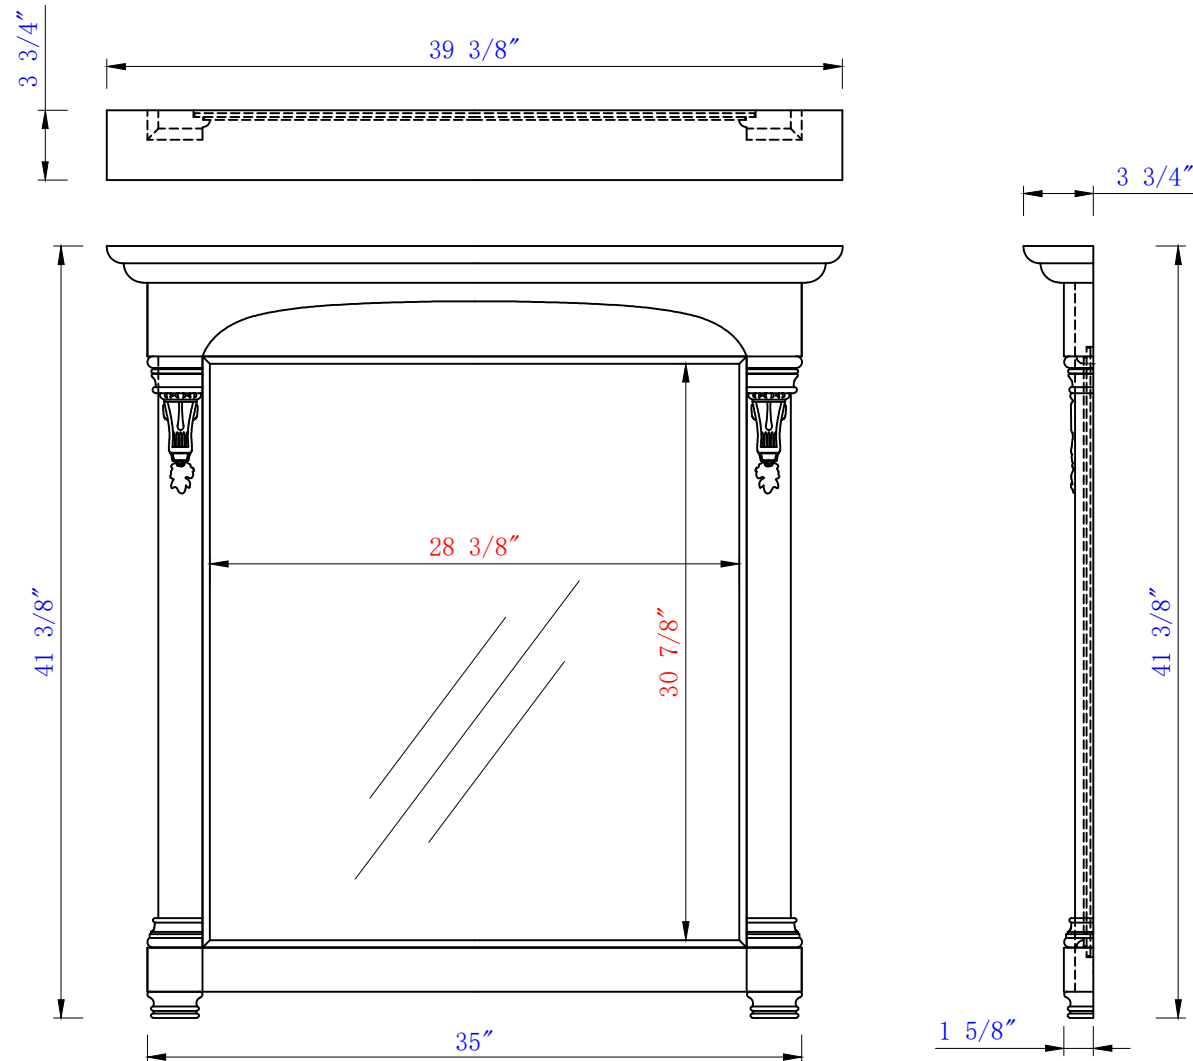

39.5"

Item Number:
147-114-5335
147-114-5365
147-114-5375
147-114-5385
147-M39-BW

JAMES MARTIN

VANITIES™

Brookfield 39 1/2" Mirror
Diagrams with Dimensions
page 01 of 01

1000mm

Item Number:
147-114-5335
147-114-5365
147-114-5375
147-114-5385
147-M39-BW

JAMES MARTIN

VANITIES™

Brookfield 1000mm Mirror
Diagrams with Dimensions
page 01 of 01