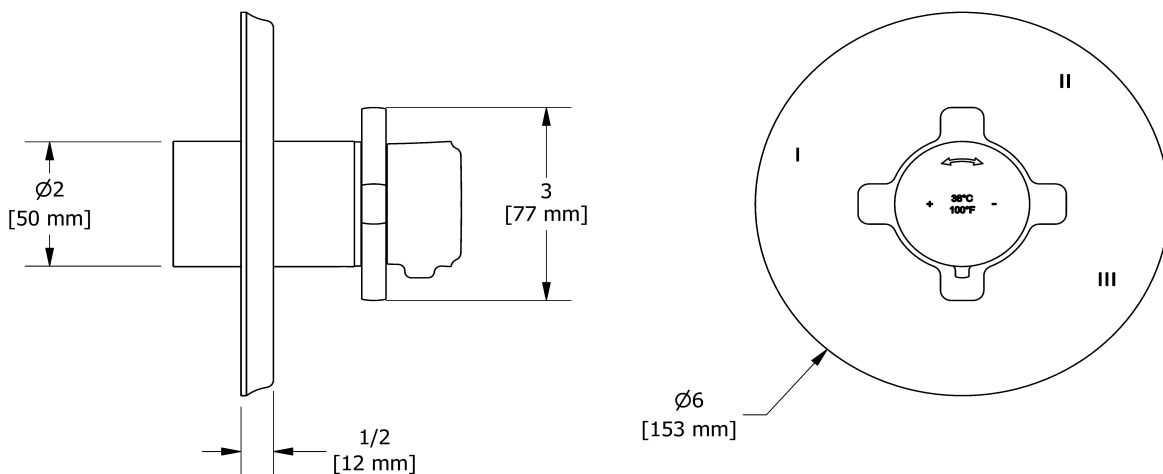

Les dimensions, les modèles et les finis présentés peuvent différer.

Garantie

Le produit **Riobel Inc.** que vous venez d'acquérir est couvert par une garantie À VIE limitée contre tout vice de fabrication sur les pièces et les finis chrome, PVS et noirs et toutes les pièces actives à partir de la date d'achat. Les autres finis, notamment les plastiques, sont garantis un an. Tous les composants électriques et électroniques sont couverts par une garantie limitée de 5 ans.

Service à la clientèle

Ontario, Ouest Canadien : 888-287-5354 Québec, Maritimes, États-Unis : 866-473-8442

2020.11.24