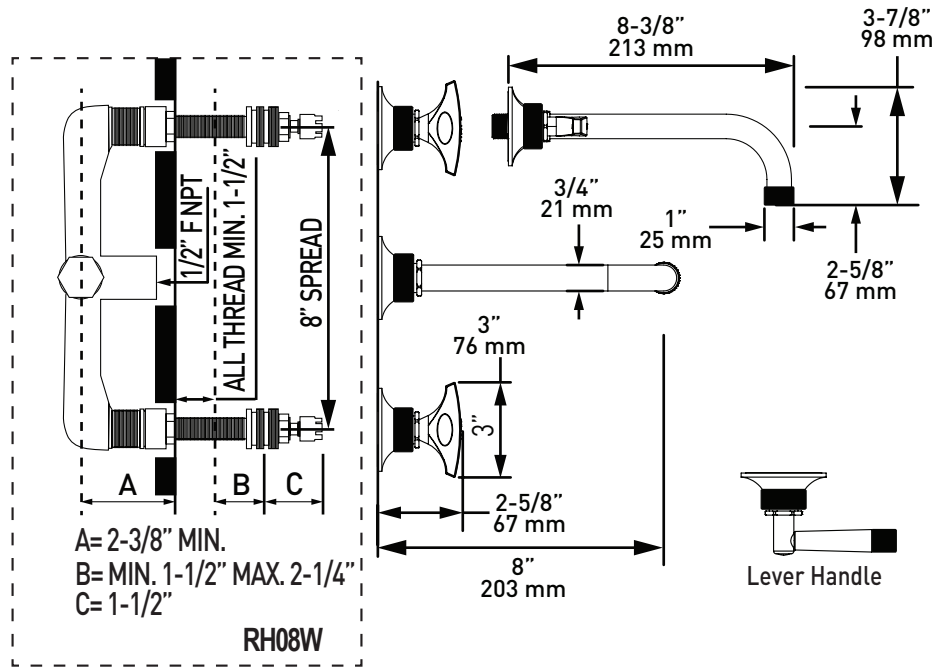

DESCRIPTION

- Trim only
- Spout features 1/2" male NPT connection
- 8" spout reach
- 8-3/8" overall spout length
- 3 x 1-3/8" cutouts
- 10-12 GPM at 60 PSI
- Separate rough available, order 1-120R for hot and cold
- Must order RH08W rough valve to complete

SPECIFICATIONS

GRACELINE® 3-HOLE WALL MOUNT TUB FILLER TRIM ONLY

MODELS: MB2037LM/TO
MB2037DM/TO

For warranty or additional information, contact:

U.S.A.
houseofrohl.com/support
1-800-777-9762

QUEBEC / MARITIMES / WESTERN CANADA
houseofrohl.ca/support
1-866-473-8442

ONTARIO
houseofrohl.ca/support
1-800-287-5354

Riobel

PERRIN & ROWE
LONDON

victoria ⊕ albert®

ROHL

DESCRIPTION

- Plaque d'habillage seule
- Le bec est doté d'un raccord NPT mâle de 1/2 po
- Portée du bec de 8 po
- Longueur totale du bec : 8-3/8 po
- 3 x découpes de 1-3/8 po
- 10 à 12 GPM à 60 PSI
- Vanne rugueuse distincte disponible. Veuillez passer commande du modèle 1-120R pour eau chaude et eau froide
- Il convient de passer commande d'une vanne rugueuse RH08W pour compléter l'ensemble

SPÉCIFICATIONS

ROBINET DE BAINOIRE À MONTAGE MURAL À 3 ORIFICES (GARNITURE UNIQUEMENT)
GRACELINE®

MODÈLES: MB2037LM/TO
MB2037DM/TO

Pour la garantie ou des informations supplémentaires, contactez:

U.S.A.
houseofrohl.com/support
1-800-777-9762