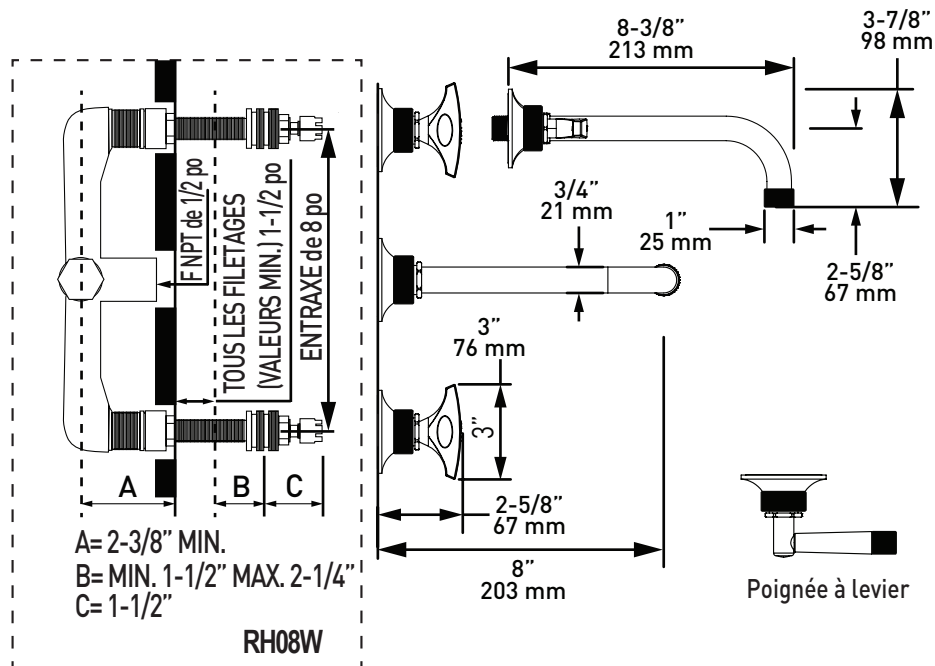

DESCRIPTION

- Trim only
- Spout features 1/2" male NPT connection
- 8" spout reach
- 8-3/8" overall spout length
- 3 x 1-3/8" cutouts
- 10-12 GPM at 60 PSI
- Separate rough available, order 1-120R for hot and cold
- Must order RH08W rough valve to complete

SPECIFICATIONS

GRACELINE® 3-HOLE WALL MOUNT TUB FILLER TRIM ONLY

MODELS: MB2037LM/TO
MB2037DM/TO

For warranty or additional information, contact:

U.S.A.
houseofrohl.com/support
1-800-777-9762

QUEBEC / MARITIMES / WESTERN CANADA
houseofrohl.ca/support
1-866-473-8442

ONTARIO
houseofrohl.ca/support
1-800-287-5354

Riobel

PERRIN & ROWE
LONDON

victoria ⊕ albert®

ROHL

DESCRIPTION

- Plaque d'habillage seule
- Le bec est doté d'un raccord NPT mâle de 1/2 po
- Portée du bec de 8 po
- Longueur totale du bec : 8-3/8 po
- 3 x découpes de 1-3/8 po
- 10 à 12 GPM à 60 PSI
- Vanne rugueuse distincte disponible. Veuillez passer commande du modèle 1-120R pour eau chaude et eau froide
- Il convient de passer commande d'une vanne rugueuse RH08W pour compléter l'ensemble

SPÉCIFICATIONS

ROBINET DE BAINOIRE À MONTAGE MURAL À 3 ORIFICES (GARNITURE UNIQUEMENT)
GRACELINE®

MODÈLES: MB2037LM/TO
MB2037DM/TO

Pour la garantie ou des informations supplémentaires, contactez:

U.S.A.
houseofrohl.com/support
1-800-777-9762