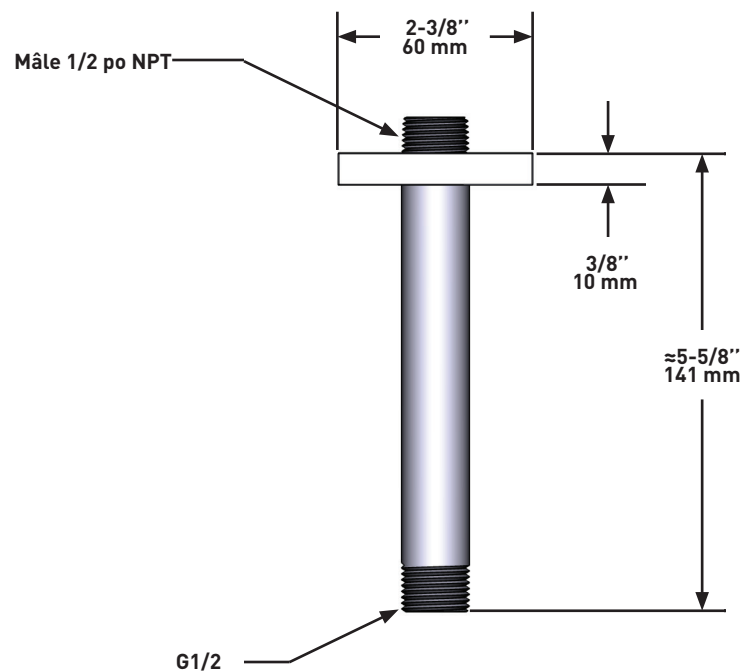

### DESCRIPTION

- 1/2 NPT inlet male
- Square flange with set screw

### DESCRIPTION

- Entrée mâle de 1/2 po NPT
- Rosace carrée avec vis

Bras de douche vertical 15 cm (6")

**MODÈLES :** 518

**For warranty or additional information, contact:**

### DESCRIPCIÓN

- Entrada macho NPT de 1/2
- Brida cuadrada con tornillo prisionero