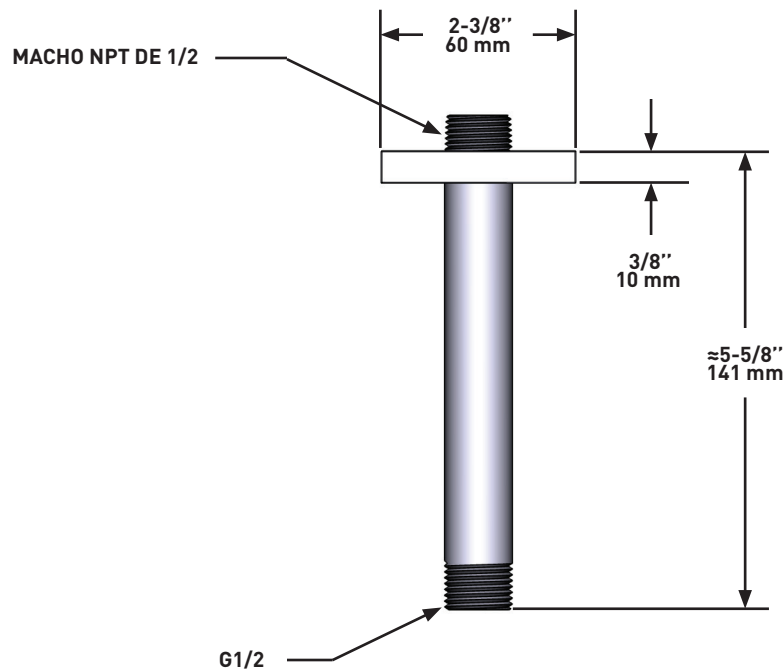

## ESPECIFICACIONES

### DESCRIPCIÓN

- Entrada macho NPT de 1/2
- Brida cuadrada con tornillo prisionero

Brazo de ducha vertical de 15 cm (6")

**MODELOS:** 518

**For warranty or additional information, contact:**