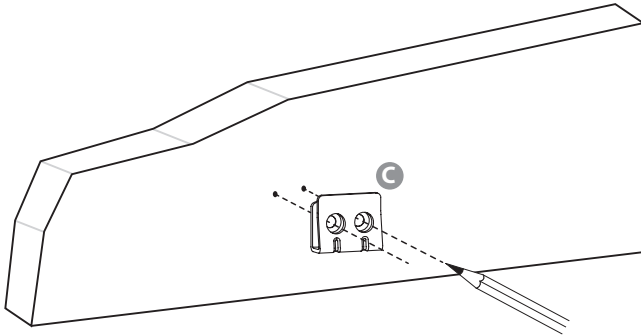

**PERCH**  
Shelves  
Étagère  
Repisas  
Regale  
Prateleiras  
Design/Diseño:  
Sung wook Park & Matt Carr  
umbra.com

A

x4

C

x2

B

x4

D

x2

1/4"  
(6 mm)

1

2

3

4