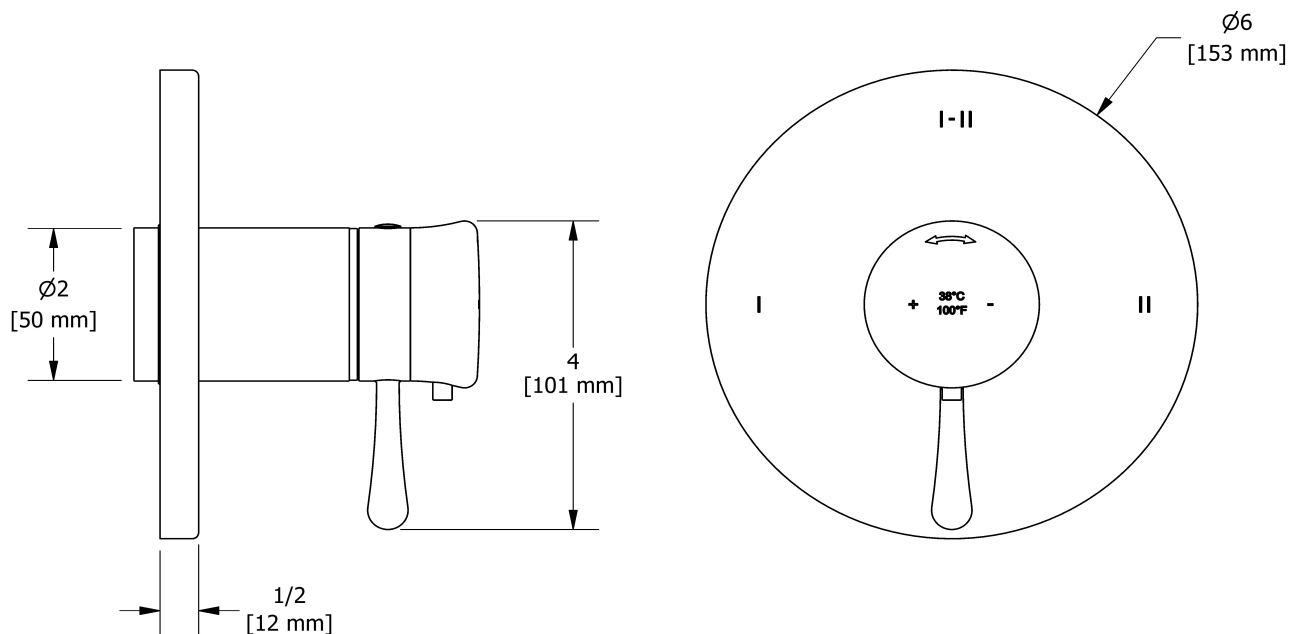

Garniture pour valve 2 voies coaxiale Type T/P
TMA23

Spécifications

Descriptions

- Garniture seule
- 4 positions (OFF, 1, 1 et 2, 2) partagées
- Cartouche thermostatique/pression équilibrée coaxiale avec clapets anti-retour

Débit disponible

- 24 L/min, 6.3 gpm (US) 60psi

Certifications

- CSA B125.1
- ASME A112.18.1
- ASSE 1016
- Approbation CMR248
- ADA

Les dimensions, les modèles et les finis présentés peuvent différer.

Garantie

Service à la clientèle

Ontario, Ouest Canadien : 888-287-5354 Québec, Maritimes, États-Unis : 866-473-8442

2-way Type T/P coaxial valve trim
TMA23

Specifications

Descriptions

- Trim only
- 4 positions (OFF, 1, 1 and 2, 2) share
- Thermostatic/pressure balance coaxial cartridge with check valves