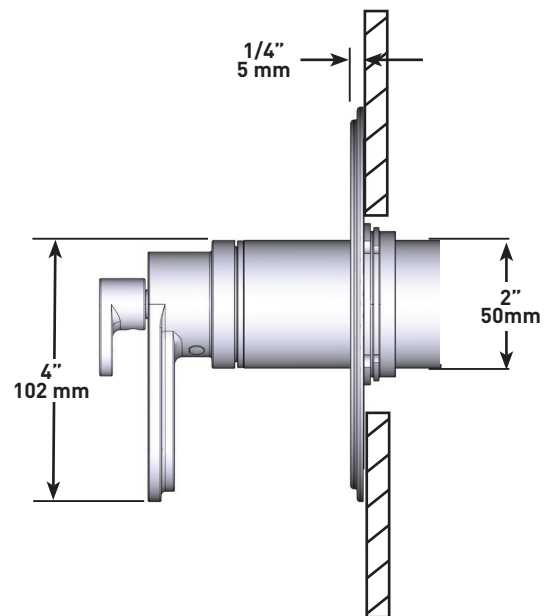

For warranty or additional information, contact:

US Customers

U.S.A.
houseofrohl.com/support
1-800-777-9762

Canadian Customers

QUEBEC / MARITIMES / WESTERN CANADA
QUÉBEC / MARITIMES / QUÉBEC CANADIEN
QUEBEC / MARITIMOS / CANADA OCCIDENTAL
houseofrohl.ca/support
1-866-473-8442

ONTARIO
houseofrohl.ca/support
1-800-287-5354