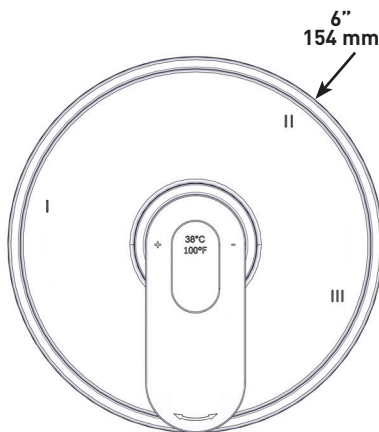

For warranty or additional information, contact:

US Customers

U.S.A.
houseofrohl.com/support
1-800-777-9762

Canadian Customers

QUEBEC / MARITIMES / WESTERN CANADA
QUÉBEC / MARITIMES / QUÉBEC CANADIEN
QUEBEC / MARITIMOS / CANADA OCCIDENTAL
houseofrohl.ca/support
1-866-473-8442

ONTARIO
houseofrohl.ca/support
1-800-287-5354