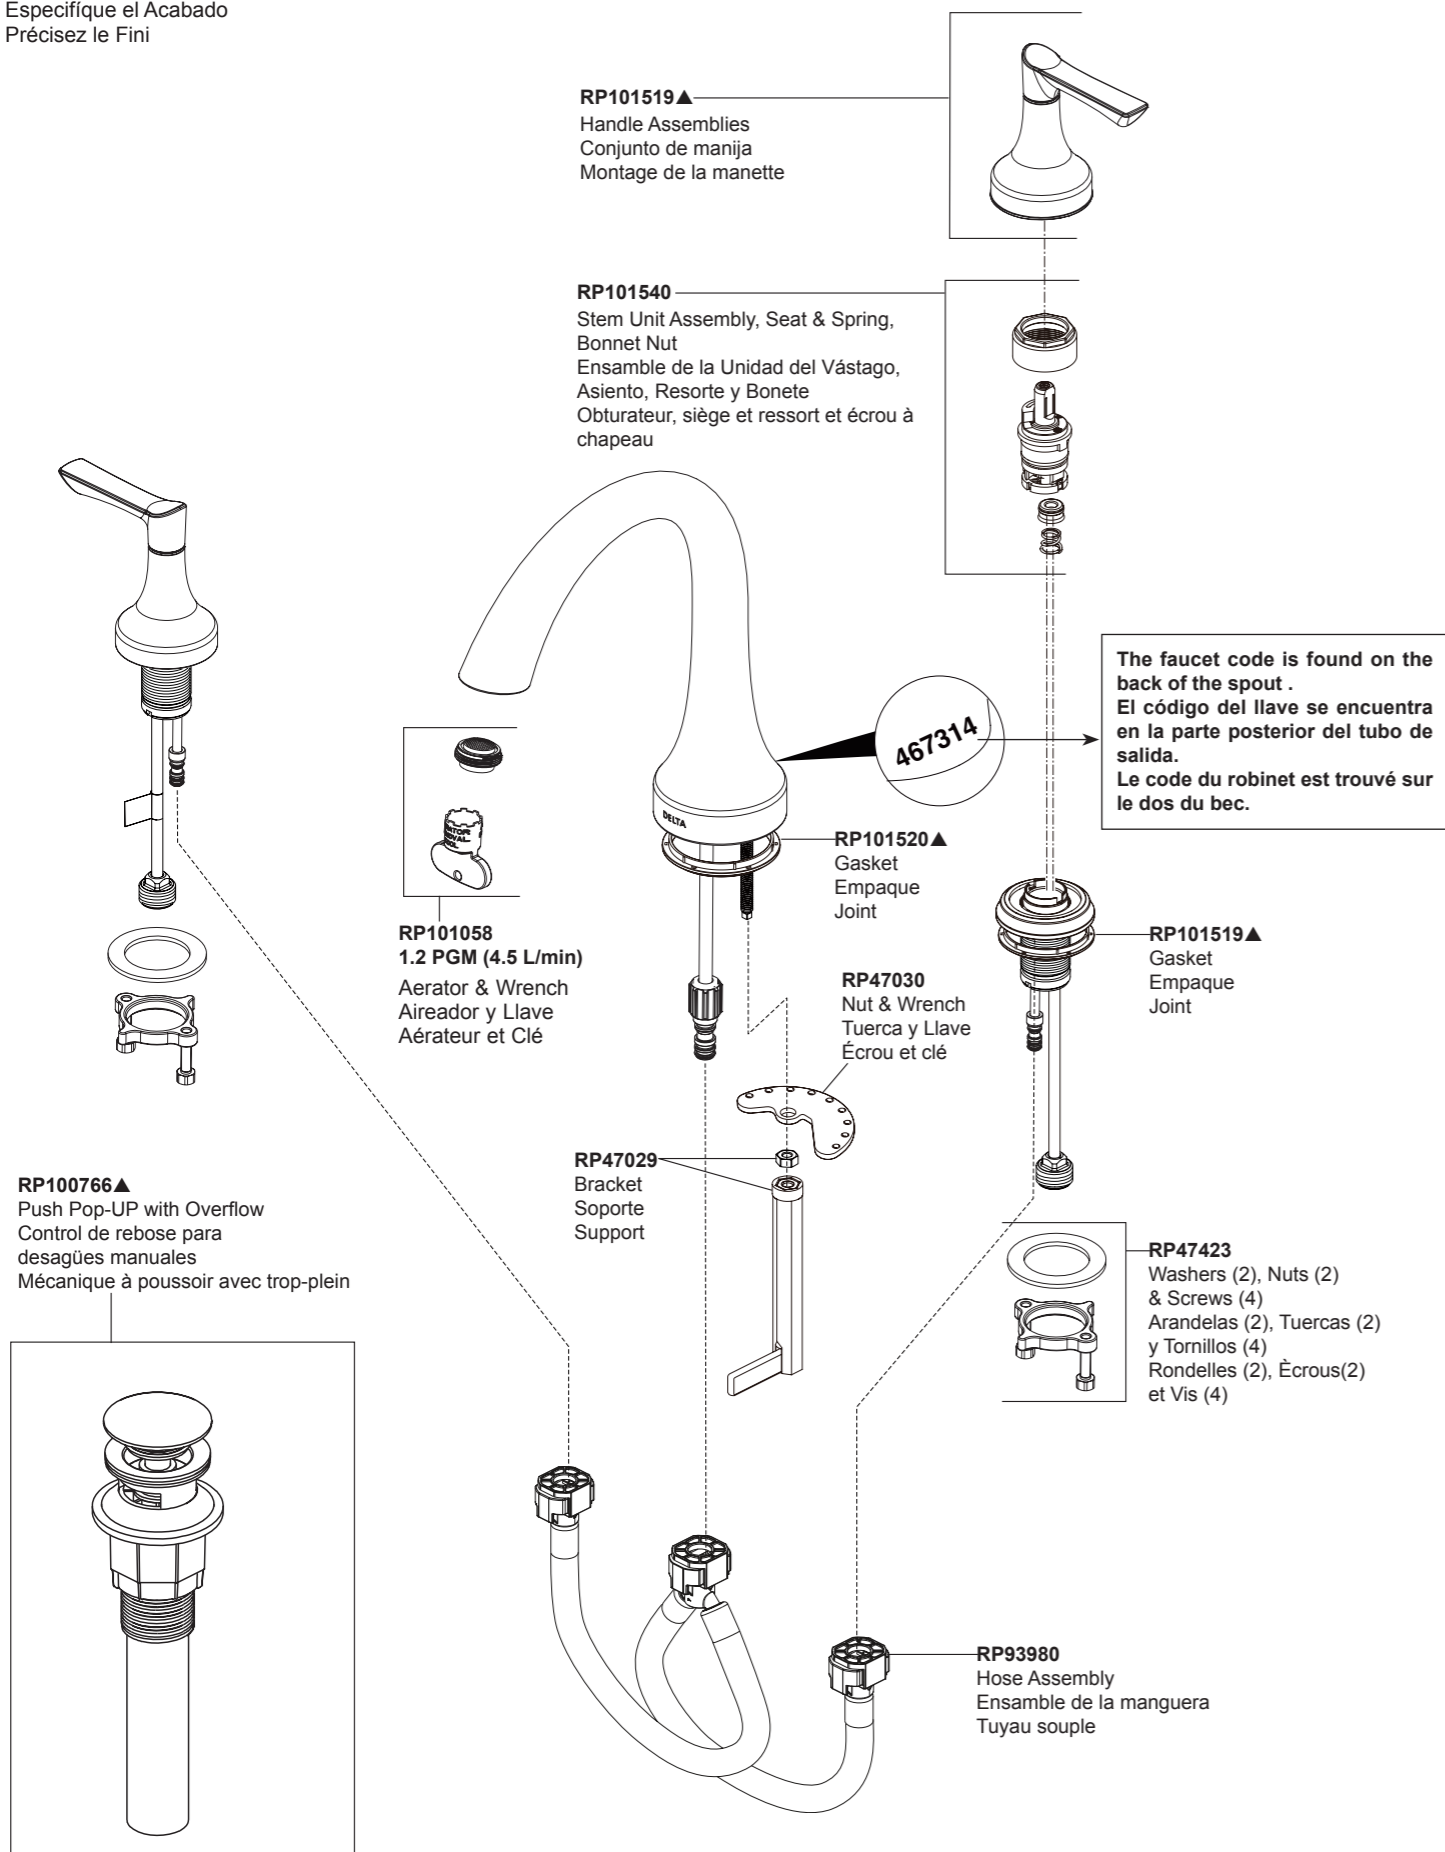

Models/Modelos/Modèles

35827LF ▲

Series/Series/Seria

Caffery™

▲ Specify Finish
Especifique el Acabado
Précisez le Fini

Order these RP numbers if your faucet code is "467314" or waterway connection system is a white hose with 3 connection fittings.

Ordene estos números RP si su código de grifo es "467314" o el sistema de conexión de vía fluvial es una manguera blanca con 3 accesorios de conexión.

Commandez ces numéros RP si votre code de robinet est « 467314 » ou si le système de connexion de voie navigable est un tuyau blanc avec 3 raccords de connexion.

Models/Modelos/Modèles

35827LF ▲

Series/Series/Seria

Caffery™

▲ Specify Finish
Especifique el Acabado
Précisez le Fini

Order these RP numbers if your faucet code is "467314-A" or waterway connection system are black tubes connecting to a black "W" shaped connector.

Ordene estos números RP si su código de grifo es "467314-A" o el sistema de conexión de vía fluvial son tubos negros que se conectan a un conector negro en forma de "W".

Commandez ces numéros RP si votre code de robinet est « 467314-A » ou si le système de connexion de voie navigable est constitué de tubes noirs se connectant à un connecteur noir en forme de « W ».