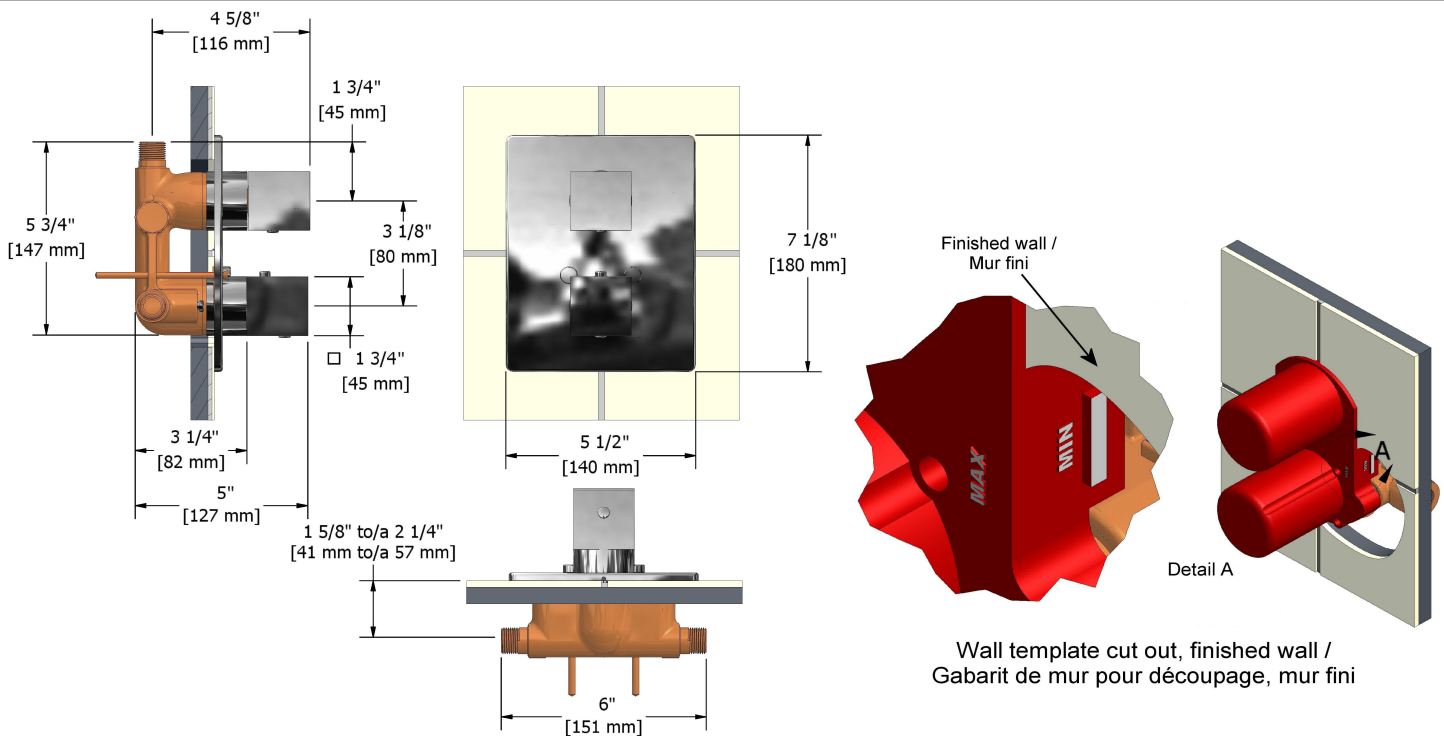

Certifications

- CSA B125.1
- ASME A112.18.1
- ASSE 1016
- CMR248 Approval

UPC®