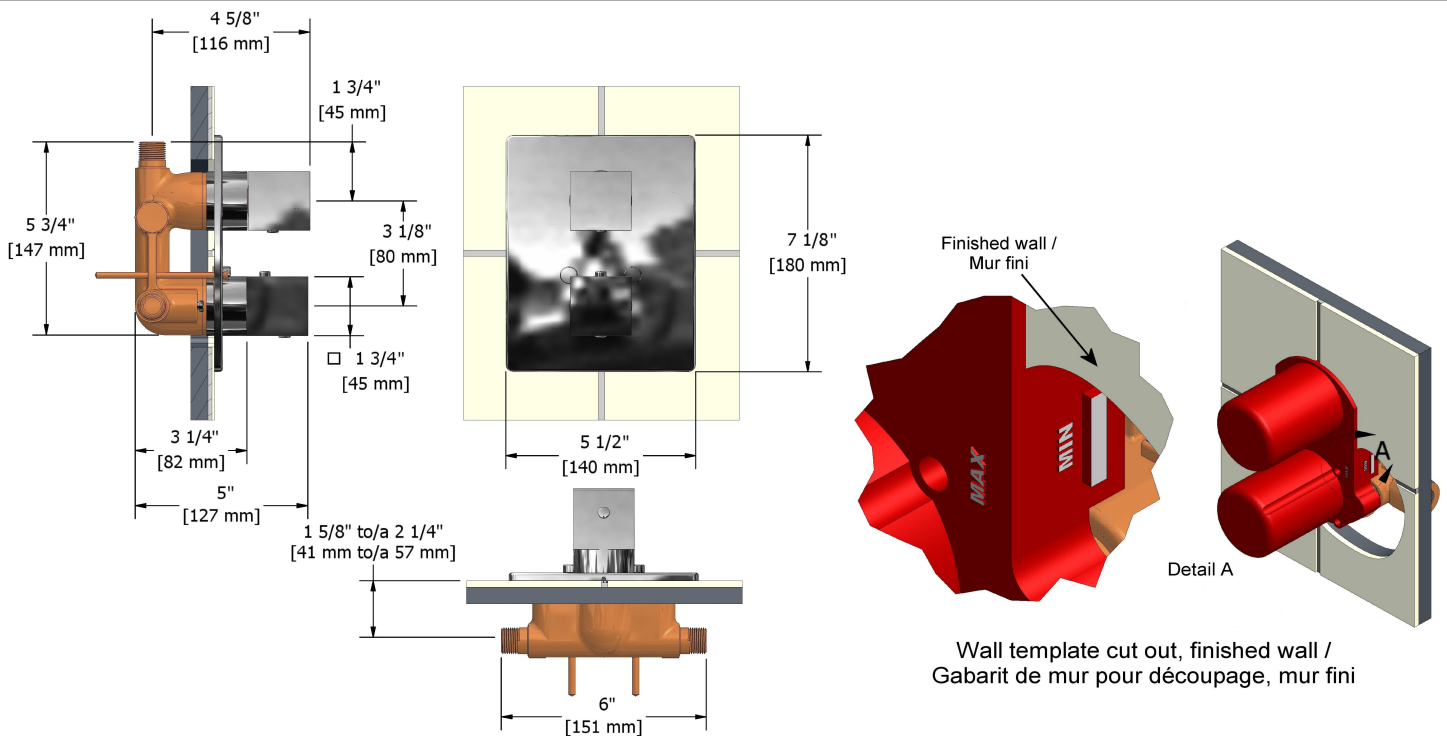

Valve complète Type T/P 1/2" avec contrôle de volume
KSTQ42

Spécifications

Descriptions

- Entrée d'eau 1/2" mâle NPT
- Trois sorties d'eau 1/2" mâles NPT
- Valves d'arrêt anti-retour
- Cartouche thermostatique/pression équilibrée
- 1 contrôle de volume intégré

Débit disponible

- 46 L/min, 12 gpm (US) 60psi

Certifications

- CSA B125.1
- ASME A112.18.1
- ASSE 1016
- Approbation CMR248

UPC®

Les dimensions, les modèles et les finis présentés peuvent différer.

Garantie

Service à la clientèle

Ontario, Ouest Canadien : 888-287-5354 Québec, Maritimes, États-Unis : 866-473-8442

2020.11.07

Type T/P 1/2" complete valve with shut-off valve
KSTQ42

Specifications

Descriptions

- 1/2" inlet male NPT
- Three 1/2" outlets male NPT
- Check stops
- Thermostatic/pressure balance cartridge
- 1 integrated volume control