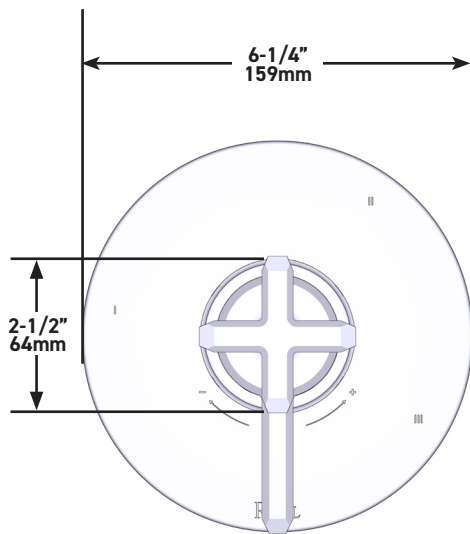

### Moldura Apothecary™ de equilibrio térmico y de presión de 1/2" con 3 funciones (Sin compartir)

**MODELOS:** TAP47W1

ADA  cUPC®

Para garantía o información adicional, comuníquese con:

U.S.A.  
[houseofrohl.com/support](http://houseofrohl.com/support)  
1-800-777-9762