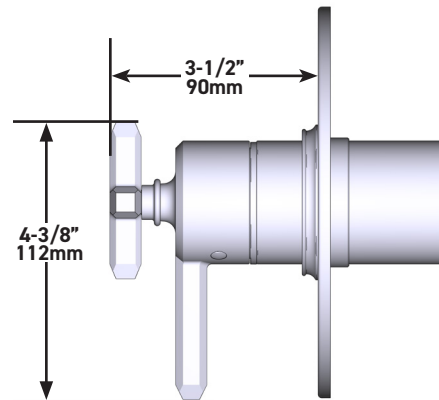

Pour la garantie ou des informations supplémentaires, contactez:

U.S.A.
houseofrohl.com/support
1-800-777-9762

QUÉBEC / MARITIMES / OUEST CANADIEN
houseofrohl.ca/support
1-866-473-8442

ONTARIO
houseofrohl.ca/support
1-800-287-5354

Riobel

PERRIN & ROWE®
LONDON

victoria albert®

ROHL