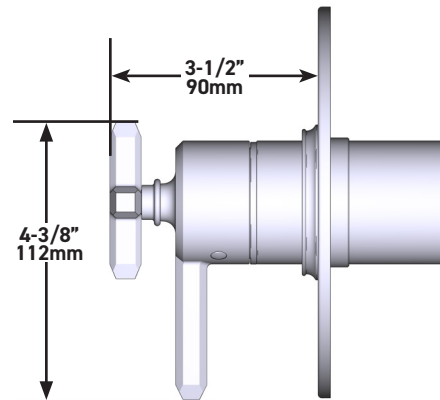

### Moldura Apothecary™ de equilibrio térmico y de presión de 1/2" con 3 funciones (Sin compartir)

**MODELOS:** TAP47W1

ADA  cUPC®

Para garantía o información adicional, comuníquese con:

U.S.A.  
[houseofrohl.com/support](http://houseofrohl.com/support)  
1-800-777-9762