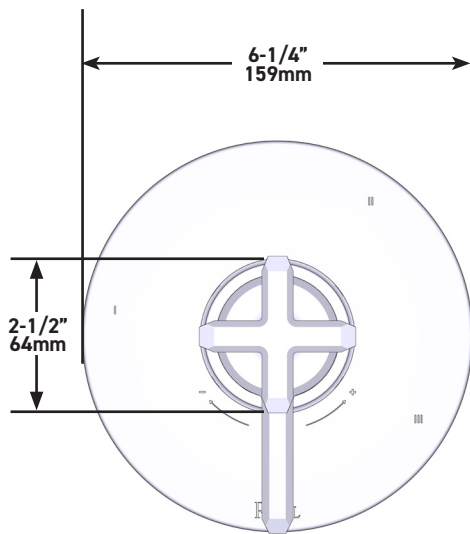

### Garniture de soupape thermostatique à équilibrage de pression de 1/2 po, à 3 fonctions (distinctes) Apothecary<sup>MC</sup>

MODÈLES : TAP47W1

ADA  cUPC<sup>®</sup>

Pour la garantie ou des informations supplémentaires, contactez: