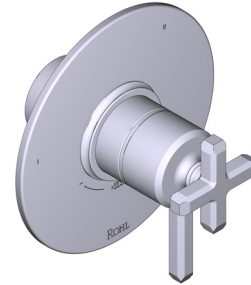

ESPECIFICACIONES

DESCRIPCIÓN

- Tecnología de válvula patentada con función termostática y de equilibrio de presión
- Control de temperatura y volumen
- 3 funciones exclusivas sin compartir entre las funciones
- La válvula empotrada se vende por separado
- Pida la válvula térmica y de equilibrio de presión R45 para completar la instalación
- El cartucho se envía con el juego de molduras 0945
- Cumple con las normas de la CEC
- Kits de extensión disponibles, EXT23KIT114 de 1 1/4" y EXT23KIT34 de 3/4"

CARTUCHO

- 0-945

ESTÁNDARES

- ASME A112.18.1

GARANTÍA

- La mayoría de los productos o piezas cuentan con "Garantías Limitadas" por defectos de fabricación. A los clientes en EE. UU. se les recomienda visitar houseofrohl.com/support y a los clientes en Canadá, houseofrohl.ca/support, para consultar las condiciones completas de la garantía de los productos y acabados.

Moldura Apothecary™ de equilibrio térmico y de presión de 1/2" con 3 funciones (Sin compartir)

MODELOS: TAP47W1

ADA cUPC®