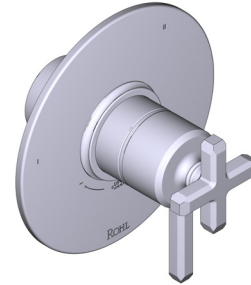

SPÉCIFICATIONS

DESCRIPTION

- Technologie de soupape brevetée et fonctionnalités thermostatique et d'équilibrage de pression
- Commandes de température et de débit
- 3 fonctions distinctes, aucune fonction partagée
- Soupape de plomberie brute vendue séparément
- Commander une soupape de plomberie brute thermostatique à équilibrage de pression no R45 pour procéder à l'installation complète
- La cartouche est expédiée avec la trousse de garniture no 0945
- Conforme aux normes de la CEC
- Trusses de rallonge disponibles : la trousse no EXT23KIT114 de 1 1/4 po et la trousse no EXT23KIT34 de 3/4 po

CARTOUCHE

- 0-945

CERTIFICATIONS

- ASME A112.18.1

GARANTIE

- La plupart des produits ou pièces comprend des «garanties limitées» contre les défauts de fabrication. Pour les clients des États-Unis : veuillez consulter houseofrohl.com/support; Pour les clients du Canada : veuillez consulter houseofrohl.ca/support pour connaître les conditions complètes de la garantie des produits et finis.

Garniture de soupape thermostatique à équilibrage de pression de 1/2 po, à 3 fonctions (distinctes) Apothecary^{MC}

MODÈLES : TAP47W1

ADA cUPC®