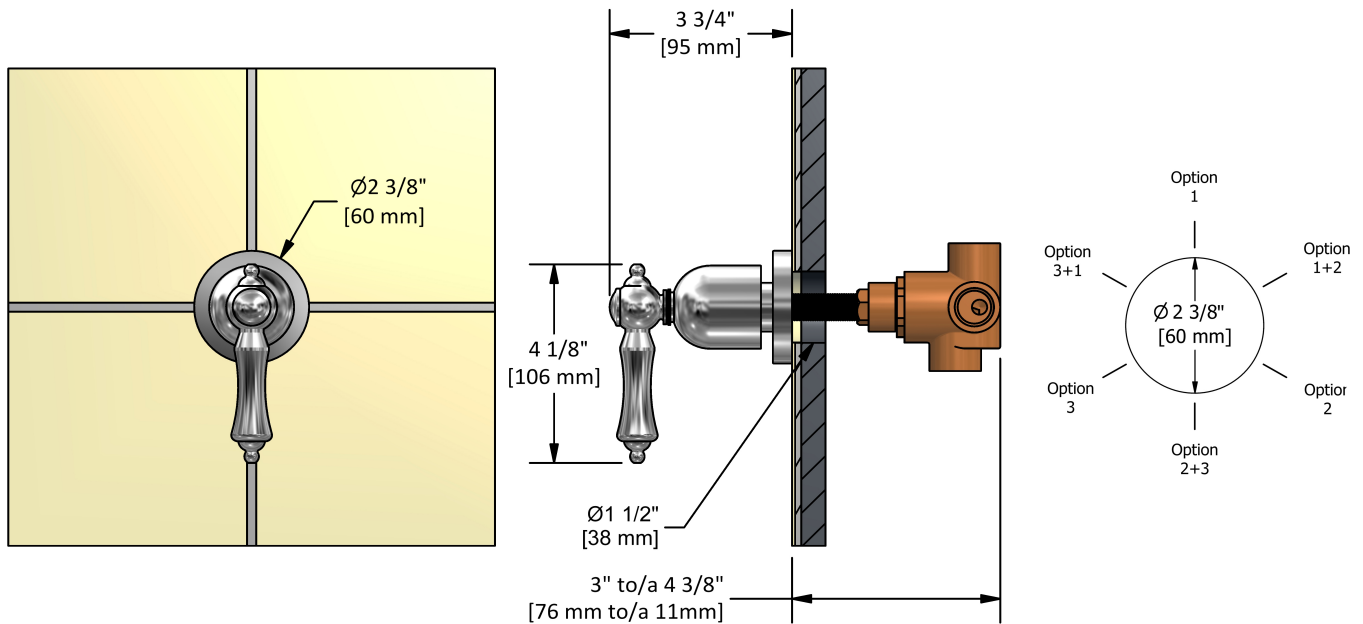

Sizes, models and finishes may differ from those presented.

Warranty

This **Riobel Inc.** product you have purchased carries a Limited Lifetime Warranty on the chrome, PVD finish, blacks and all working parts and is guaranteed from the initial purchase date against all manufacturing defects. All other finishes, including plastic components, are guaranteed for one year. All electric and/or electronic parts are covered by a 5-year limited warranty.

Customer Service

Ontario, West Canada : 888-287-5354 Quebec, Maritimes, United States : 866-473-8442

2020.11.06