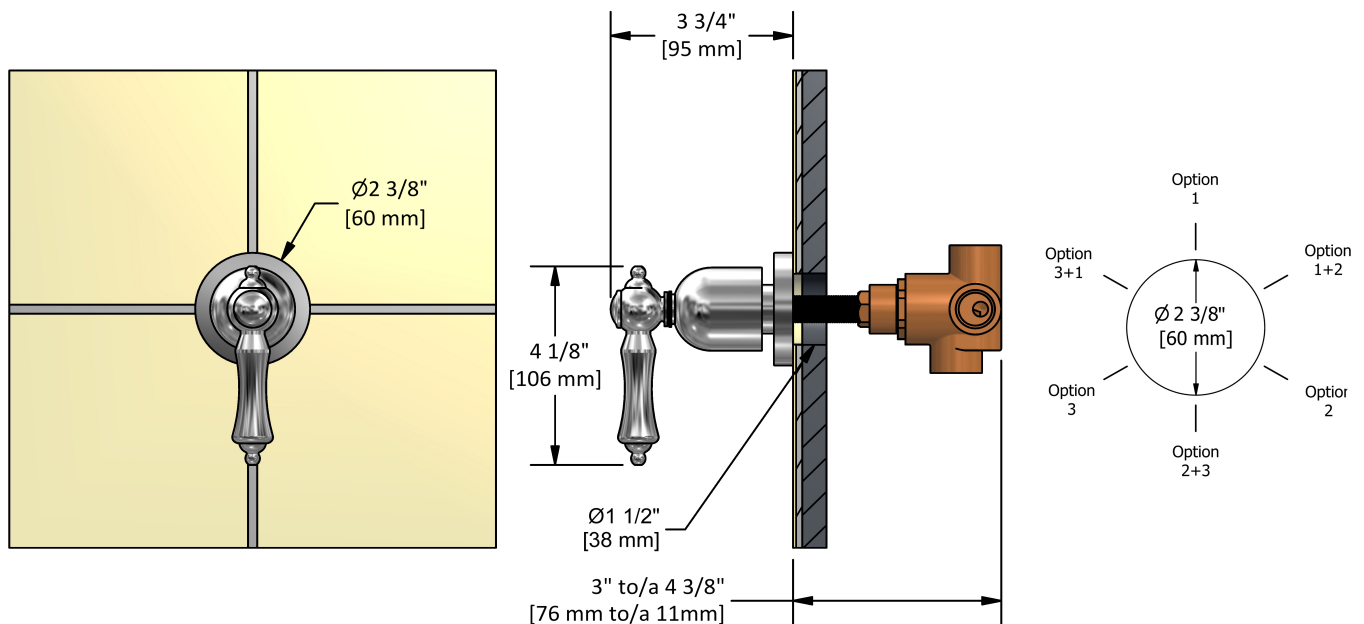

Déviateur 1/2" 3 voies
GN27L

UPC®

Spécifications

Descriptions

- Cartouche de céramique
- Entrée d'eau 1/2" femelle NPT
- Trois sorties d'eau 1/2" femelles NPT
- Pas de position d'arrêt

Certifications

- CSA B125.1
- ASME A112.18.1
- Approbation CMR248

Service à la clientèle

Ontario, Ouest Canadien : 888-287-5354 Québec, Maritimes, États-Unis : 866-473-8442

2020.11.06

3-way 1/2" diverter
GN27L

cUPC®

Specifications

Descriptions

- Ceramic cartridge
- 1/2" inlet female NPT
- Three 1/2" outlets female NPT
- No stop position