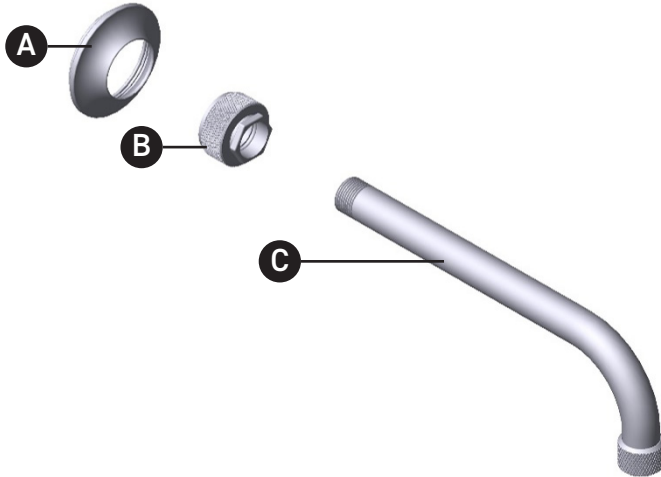

ORDER BY PART NUMBER

ILLUSTRATED PARTS

MB2045

Graceline Wall Mount Tub Spout

ID	Kit Number	Finish
A	30182*	See below
B	2-123.1*	See below
C	2-124*	See below

***Finish Determined by Suffix**

Finish	Description
APC	Polished Chrome
FB	French Brass
MB	Matte Black
PN	Polished Nickel
SG	Satin Gold
STN	Satin Nickel

Riobel

PERRIN & ROWE
LONDON

victoria ⊕ albert

ROHL

**VEUILLEZ EFFECTUER VOTRE COMMANDE
PAR NO DE RÉFÉRENCE**

ILLUSTRATIONS DES PIÈCES

MB2045

Bec de baignoire mural Graceline

Riobel

PERRIN & ROWE
LONDON

victoria ⊕ albert®

ROHL

PEDIR POR NÚMERO DE REFERENCIA

PIEZAS ILUSTRADAS

MB2045

Caño para bañera de montaje en pared Graceline