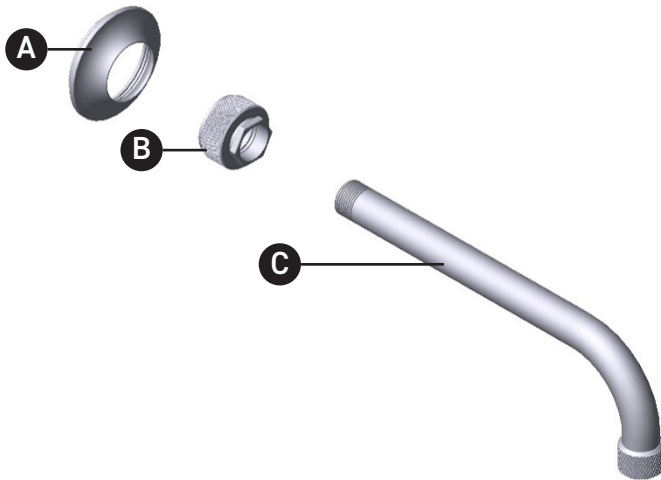

Riobel

PERRIN & ROWE
LONDON

victoria ⊕ albert®

ROHL

PEDIR POR NÚMERO DE REFERENCIA

PIEZAS ILUSTRADAS

MB2045

Caño para bañera de montaje en pared Graceline

ID	Referencia del kit	Acabado
A	30182*	Ver más abajo
B	2-123.1*	Ver más abajo
C	2-124*	Ver más abajo

*Acabado determinado por el sufijo

Acabado	Descripción
APC	Cromo pulido
FB	Latón francés
MB	Negro mate
PN	Níquel pulido
SG	Oro satinado
STN	Níquel satinado