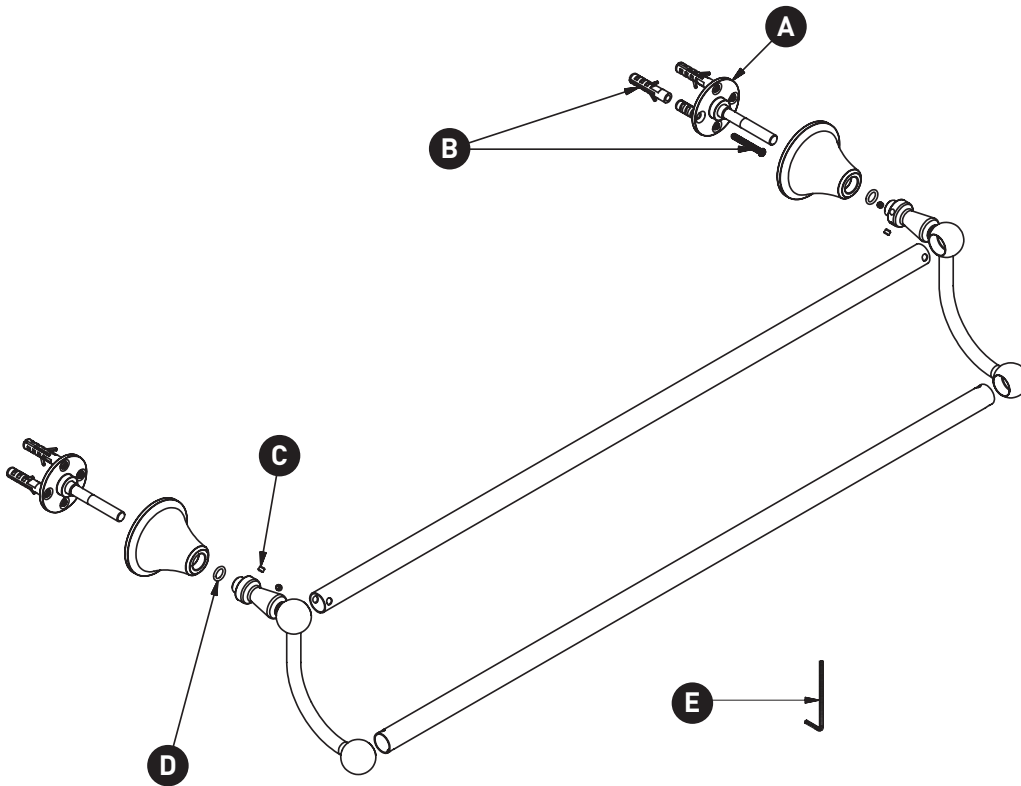

VEUILLEZ EFFECTUER VOTRE COMMANDE
PAR NO DE RÉFÉRENCE

ILLUSTRATIONS DES PIÈCES

MM6

Porte-serviettes Momenti™

ID	Référence du kit	Finition
A	7505 (2x)	N/A
B	7520 (2x)	N/A
C	142-032 (2x)	N/A
D	218-077 (2x)	N/A
E	504-020	N/A

*Finition déterminée par le Suffixe

Finition	Description
C	Chrome
BK	Noir
BG	Or brossé
BN	Nickel brossé
PN	Nickel poli

For warranty or additional information, contact:

U.S.A.
houseofrohl.com/support
1-800-777-9762

QUEBEC / MARITIMES / WESTERN CANADA
QUÉBEC / MARITIMES / OUEST CANADIEN
QUEBEC / MARITIMOS / CANADA OCCIDENTAL
houseofrohl.ca/support
1-866-473-8442

ONTARIO
houseofrohl.ca/support
1-800-287-5354