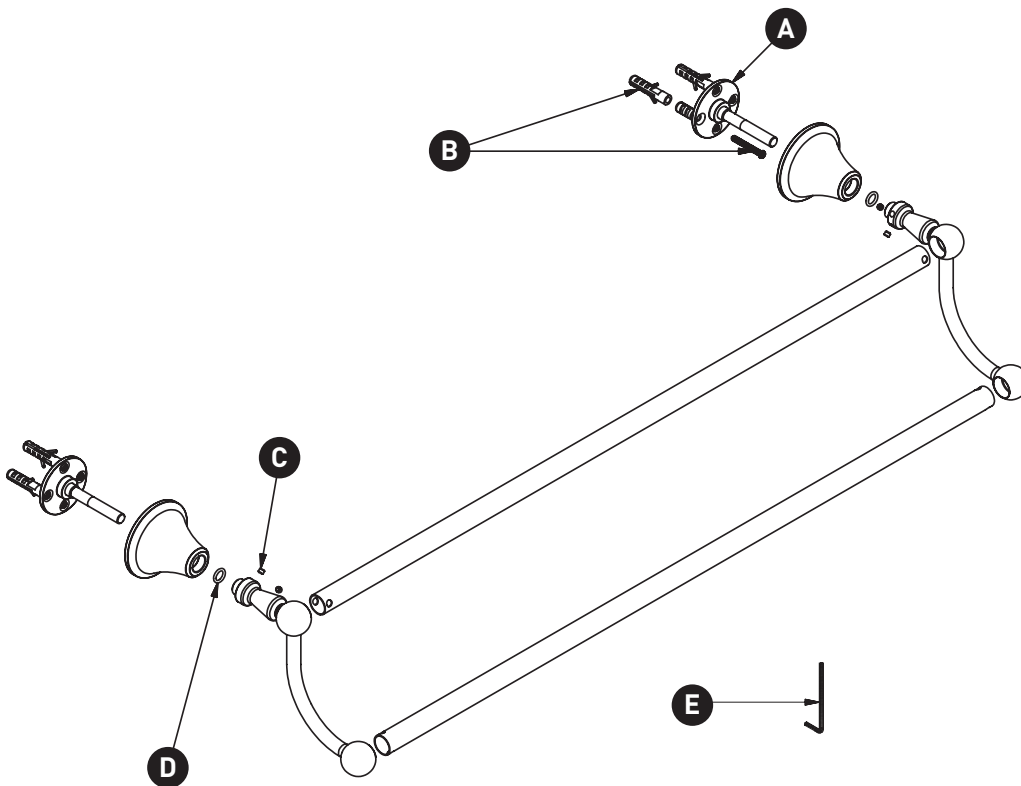

PEDIR POR NÚMERO DE REFERENCIA

PIEZAS ILUSTRADAS

MM6

Barra para toallas doble Momenti™ de 24"

ID	Referencia del kit	Acabado
A	7505 (2x)	N/A
B	7520 (2x)	N/A
C	142-032 (2x)	N/A
D	218-077 (2x)	N/A
E	504-020	N/A

*Acabado determinado por el sufijo

Acabado	Descripción
C	Cromo
BK	Negro
BG	Oro cepillado
BN	Níquel pulido
PN	Níquel pulido

For warranty or additional information, contact:

U.S.A.
houseofrohl.com/support
1-800-777-9762

QUEBEC / MARITIMES / WESTERN CANADA
QUÉBEC / MARITIMES / OUEST CANADIEN
QUEBEC / MARITIMOS / CANADA OCCIDENTAL
houseofrohl.ca/support
1-866-473-8442

ONTARIO
houseofrohl.ca/support
1-800-287-5354