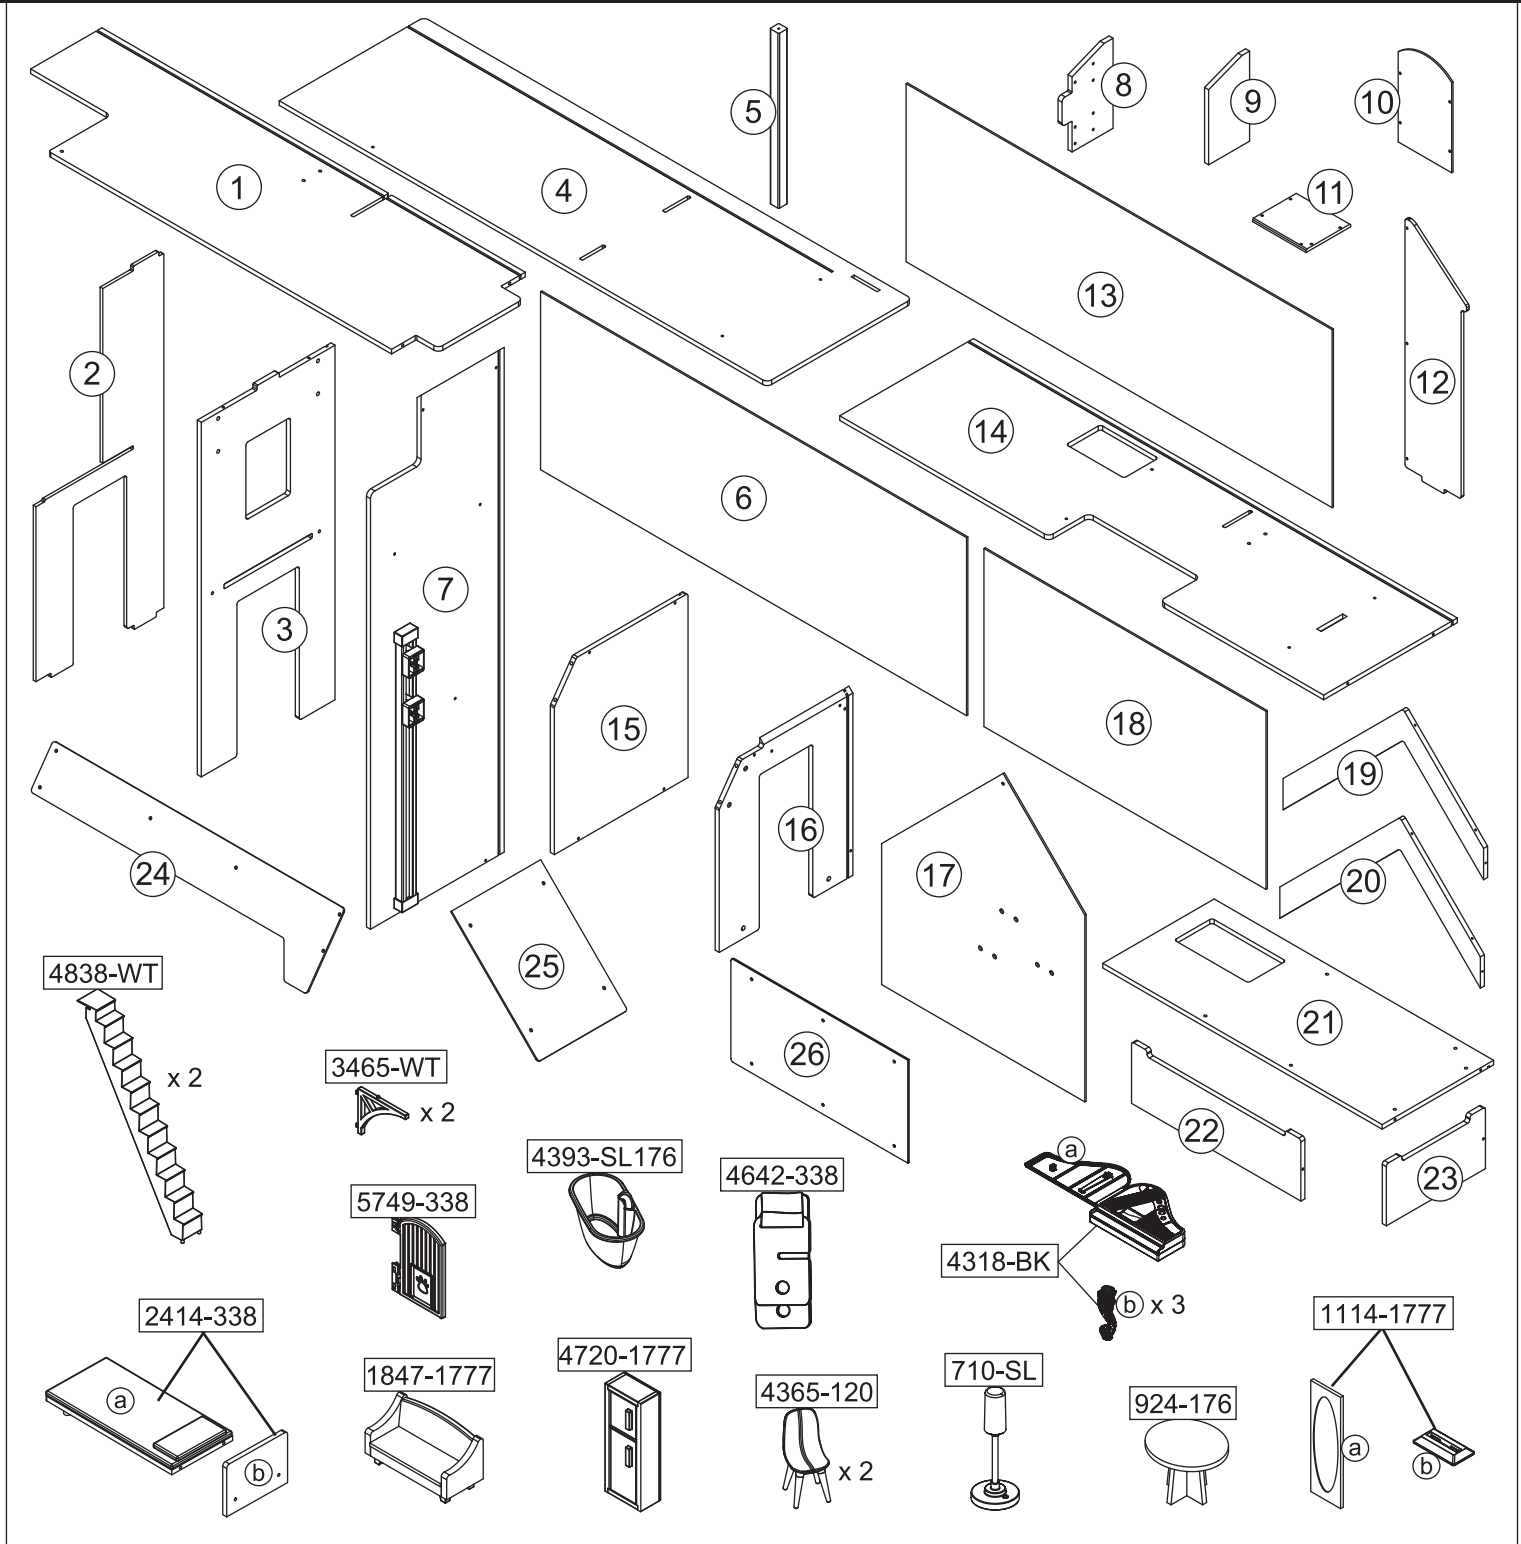

Batch Code
Code de lot
Código De Lote
Chargennummer
Numero del lotto:

REV 10/27/2020

Item Number
 Numéro d'article
 Número del artículo
 Artikelnummern
 Numero dell'articolo

10502
 20014

Parts and Hardware
 Pièces et matériel
 Partes y Piezas Para Instalación
 Teile und Befestigungsmaterial
 Parti e componenti meccanici