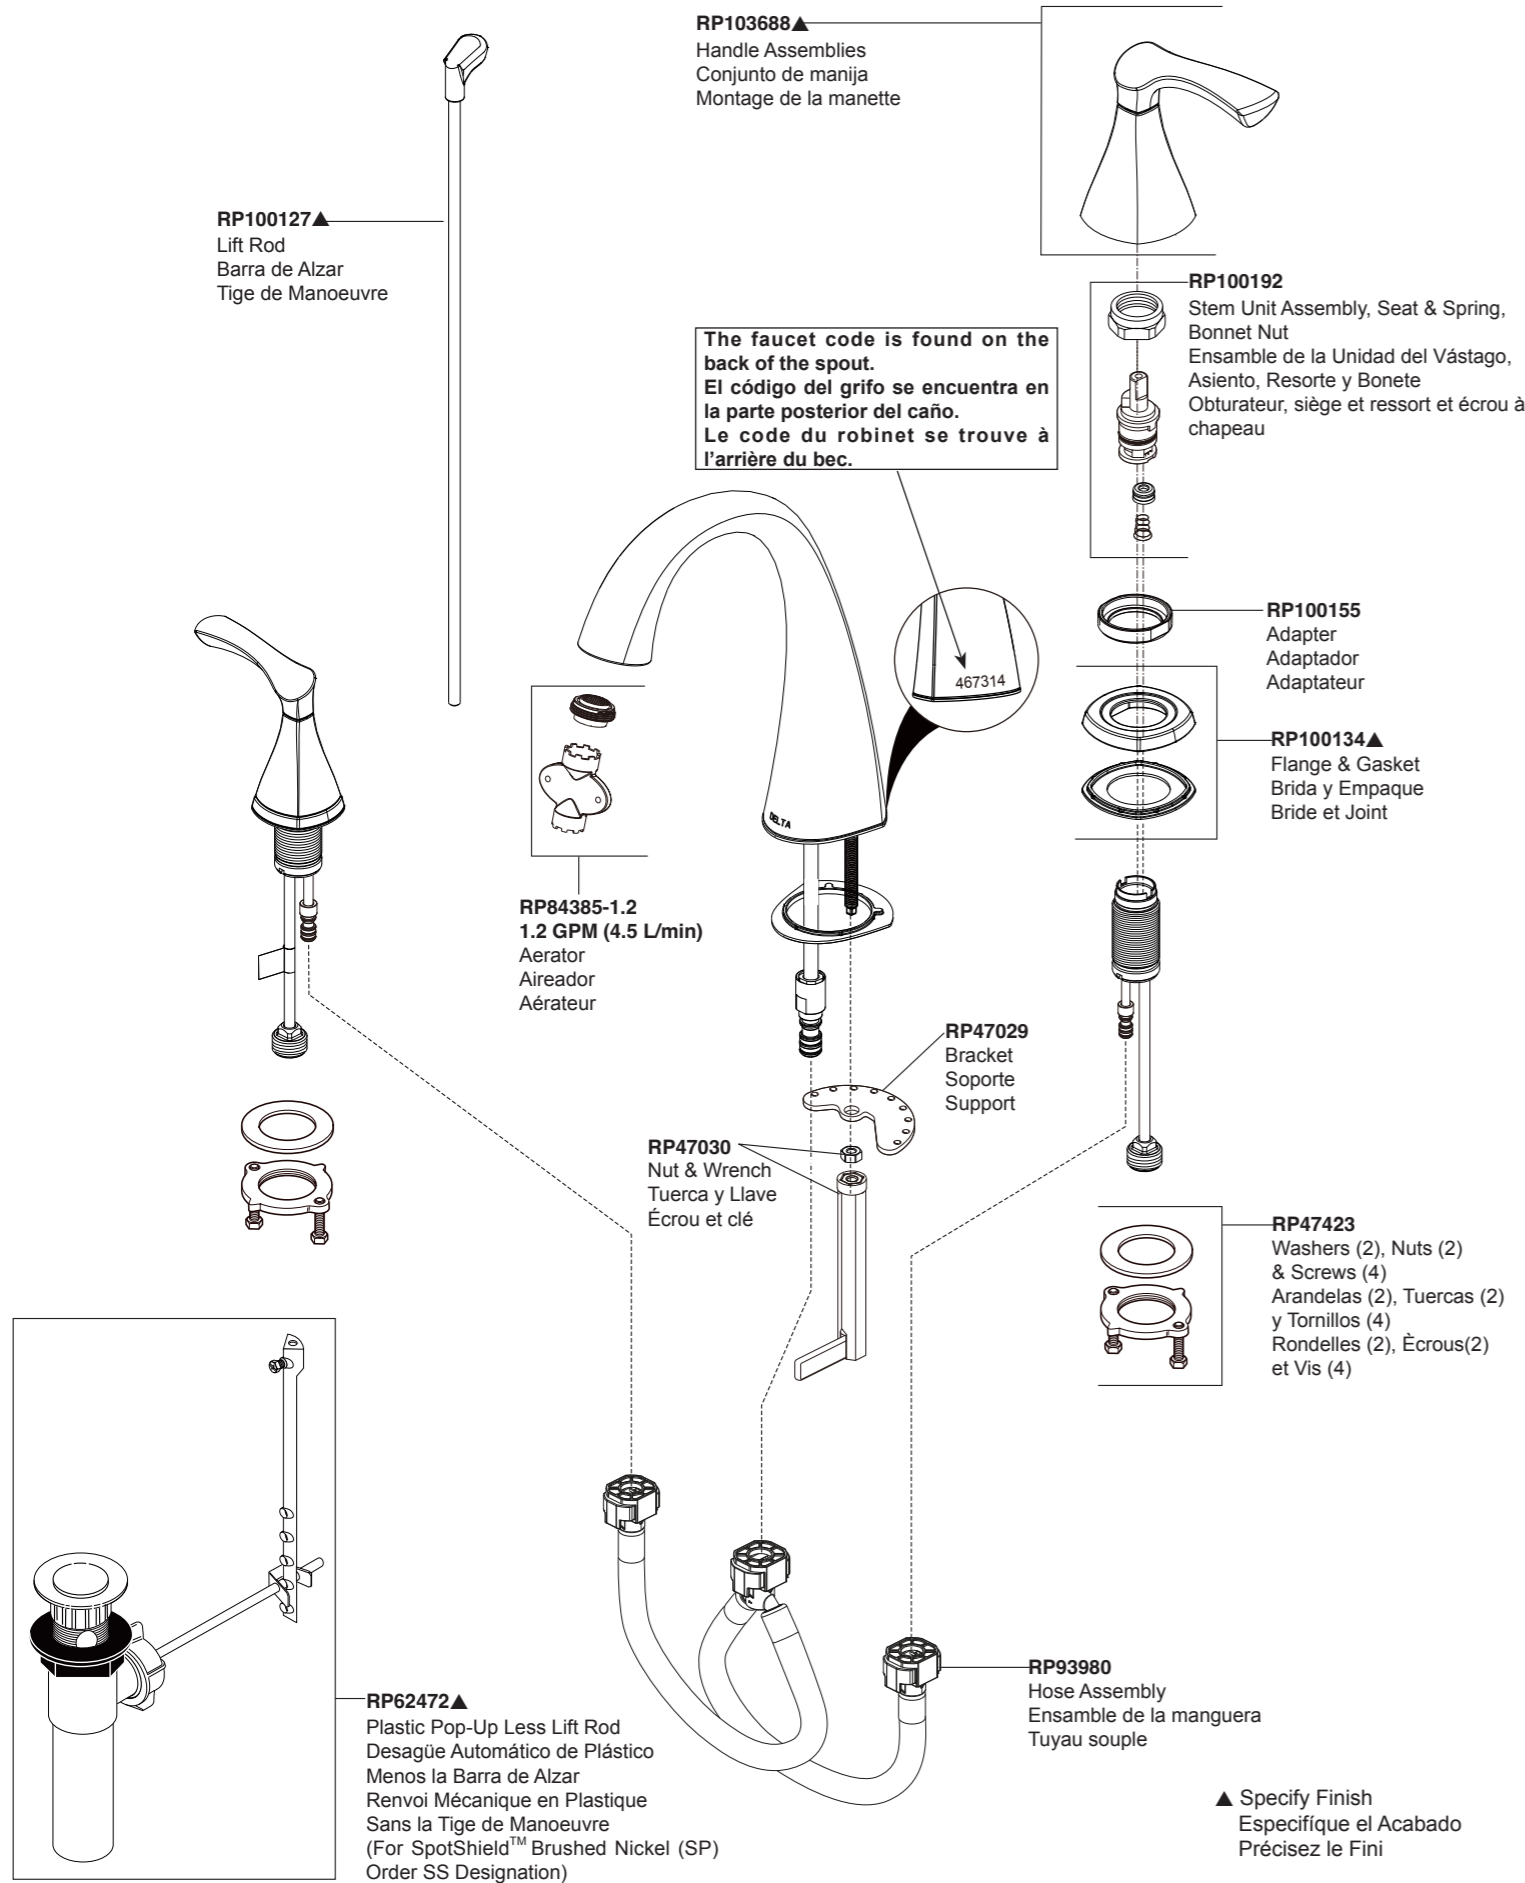

Order these RP numbers if your faucet code is "467314" or waterway connection system is a white hose with 3 connection fittings.

Ordene estos números RP si su código de grifo es "467314" o el sistema de conexión de vía fluvial es una manguera blanca con 3 accesorios de conexión.

Commandez ces numéros RP si votre code de robinet est « 467314 » ou si le système de connexion de voie navigable est un tuyau blanc avec 3 raccords de connexion.

Model/Modelo/Modèle  
**35748LF▲**  
Series/Series/Seria

Order these RP numbers if your faucet code is "467314-A" or waterway connection system are black tubes connecting to a black "W" shaped connector.

Ordene estos números RP si su código de grifo es "467314-A" o el sistema de conexión de vía fluvial son tubos negros que se conectan a un conector negro en forma de "W".

Commandez ces numéros RP si votre code de robinet est « 467314-A » ou si le système de connexion de voie navigable est constitué de tubes noirs se connectant à un connecteur noir en forme de « W ».

Model/Modelo/Modèle  
**35748LF▲**  
Series/Series/Seria