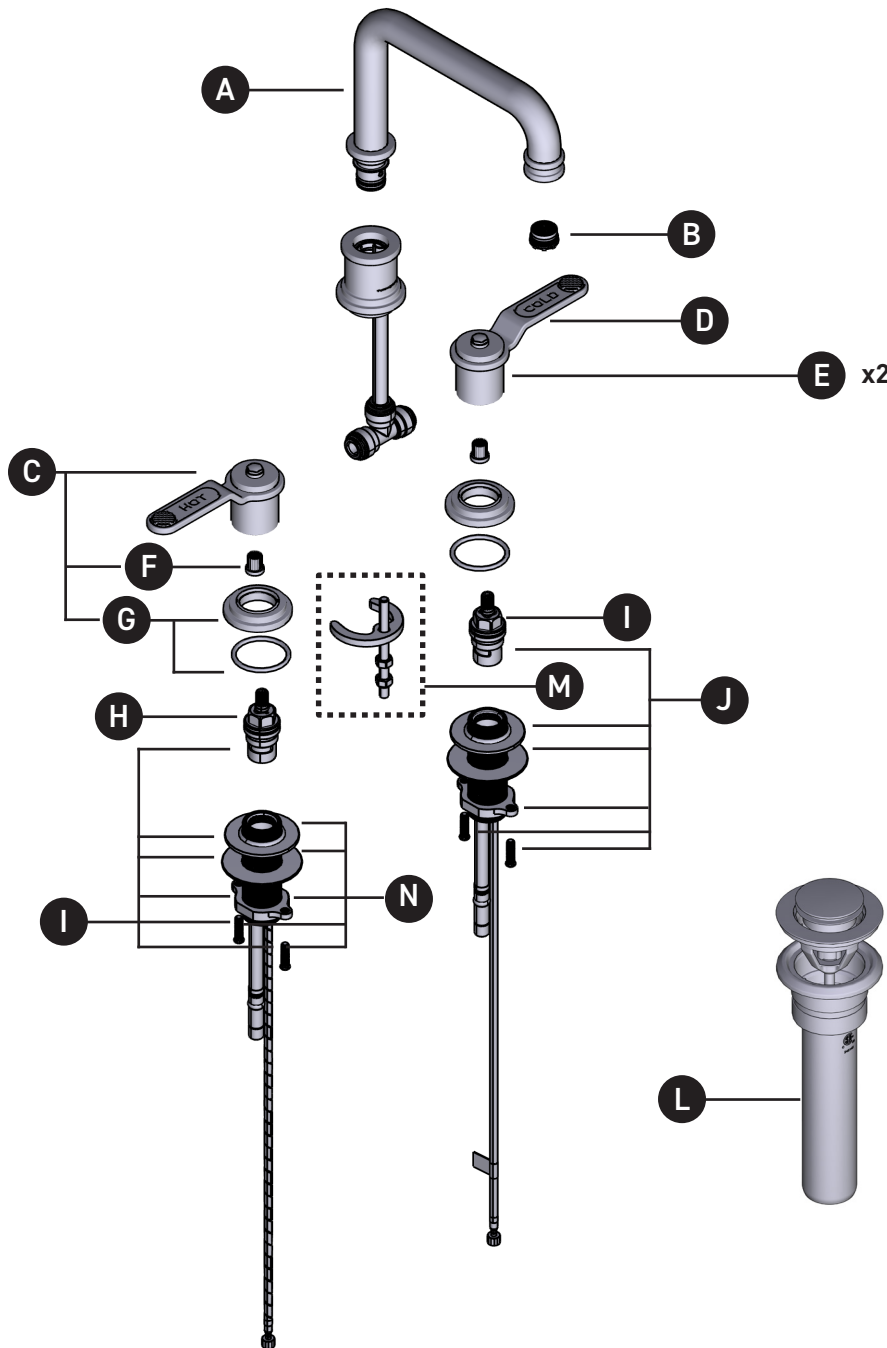

## U.AR09D3HT

Robinet de lavabo à poignées éloignées et  
bec en U Armstrong<sup>MC</sup>

ID	Référence du kit	Finition
*A	9.201247	Voir ci-dessous
B	9.25606	N/A
*C	9.011565 (Chaude)	Voir ci-dessous
*D	9.011566 (Froide)	Voir ci-dessous
*E	U.AR81DWWST (Paire)	Voir ci-dessous
F	9.15402 (x2)	N/A
*G	9.18610 (x2)	Voir ci-dessous
H	S401-079 (Chaude)	N/A
I	S0-520-R (Chaude)	N/A
J	S401-080 (Froide)	N/A
K	S0-520-B (Froide)	N/A
*L	U.0127DOF	Voir ci-dessous
M	9.26400	N/A
N	7460	N/A

## U.AR09D3HT

Llave con dos asas Armstrong™ con pico en U para lavabo

ID	Referencia del kit	Acabado
*A	9.201247	Ver más abajo
B	9.25606	N/A
*C	9.011565 (Caliente)	Ver más abajo
*D	9.011566 (Frio)	Ver más abajo
*E	U.AR81DWWSHT (Par)	Ver más abajo
F	9.15402 (x2)	N/A
*G	9.18610 (x2)	Ver más abajo
H	S401-079 (Caliente)	N/A
I	S0-520-R (Caliente)	N/A
J	S401-080 (Frio)	N/A
K	S0-520-B (Frio)	N/A
*L	U.0127DOF	Ver más abajo
M	9.26400	N/A
N	7460	N/A