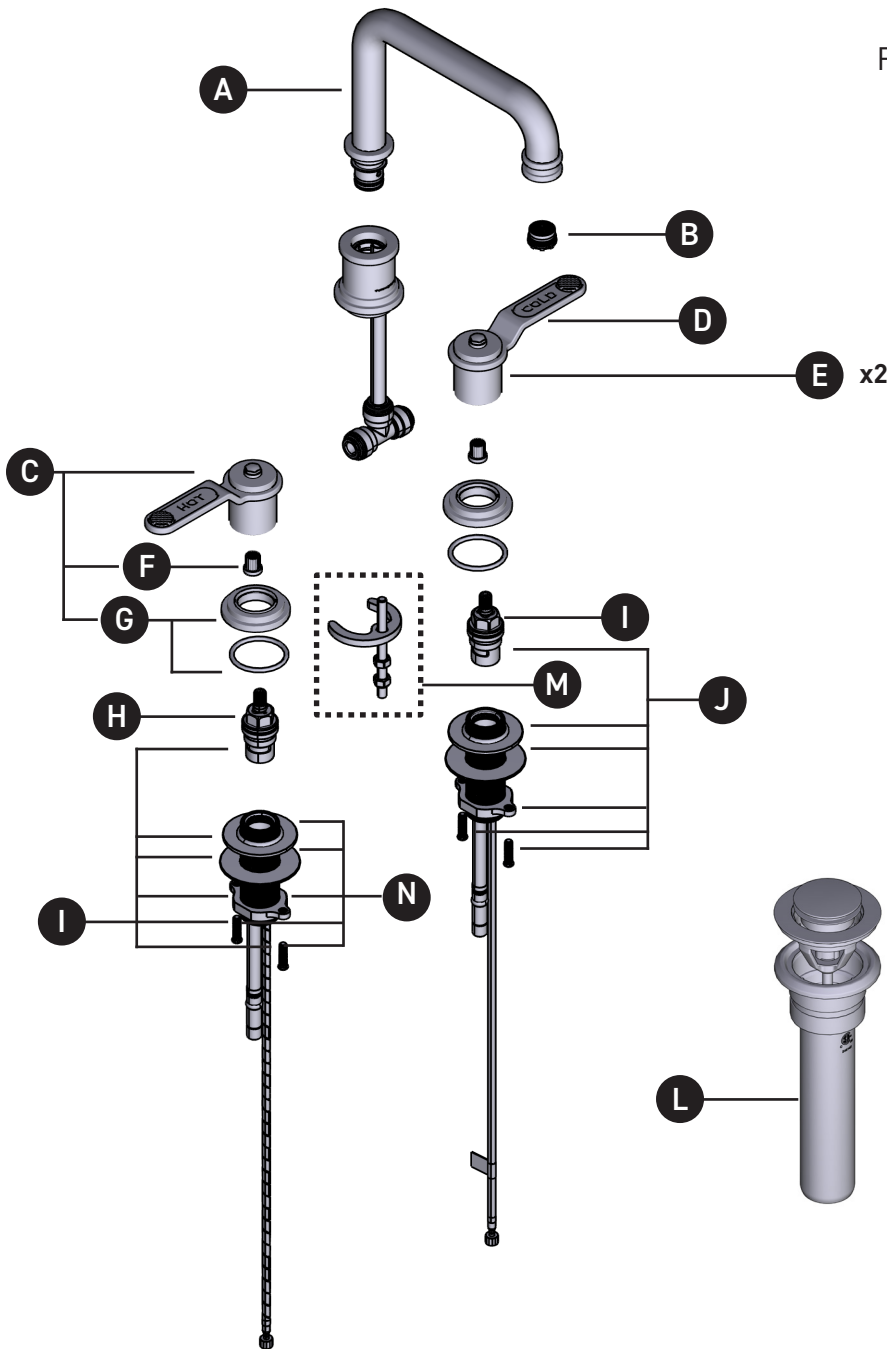

## U.AR09D3HT

Armstrong™ Widespread Lavatory  
Faucet with U-Spout

ID	Kit Number	Finish
*A	9.201247	See Below
B	9.25606	N/A
*C	9.011565 (Hot)	See Below
*D	9.011566 (Cold)	See Below
*E	U.AR81DWWSHT (Pair)	See Below
F	9.15402 (x2)	N/A
*G	9.18610 (x2)	See Below
H	S401-079 (Hot)	N/A
I	S0-520-R (Hot)	N/A
J	S401-080 (Cold)	N/A
K	S0-520-B (Cold)	N/A
*L	U.0127DOF	See Below
M	9.26400	N/A
N	7460	N/A

# ILLUSTRATIONS DES PIÈCES

## U.AR09D3HT

Robinet de lavabo à poignées éloignées et  
bec en U Armstrong<sup>MC</sup>

ID	Référence du kit	Finition
*A	9.201247	Voir ci-dessous
B	9.25606	N/A
*C	9.011565 (Chaude)	Voir ci-dessous
*D	9.011566 (Froide)	Voir ci-dessous
*E	U.AR81DWWST (Paire)	Voir ci-dessous
F	9.15402 (x2)	N/A
*G	9.18610 (x2)	Voir ci-dessous
H	S401-079 (Chaude)	N/A
I	S0-520-R (Chaude)	N/A
J	S401-080 (Froide)	N/A
K	S0-520-B (Froide)	N/A
*L	U.0127DOF	Voir ci-dessous
M	9.26400	N/A
N	7460	N/A

## U.AR09D3HT

Llave con dos asas Armstrong™ con pico en U para lavabo

ID	Referencia del kit	Acabado
*A	9.201247	Ver más abajo
B	9.25606	N/A
*C	9.011565 (Caliente)	Ver más abajo
*D	9.011566 (Frio)	Ver más abajo
*E	U.AR81DWWSHT (Par)	Ver más abajo
F	9.15402 (x2)	N/A
*G	9.18610 (x2)	Ver más abajo
H	S401-079 (Caliente)	N/A
I	S0-520-R (Caliente)	N/A
J	S401-080 (Frio)	N/A
K	S0-520-B (Frio)	N/A
*L	U.0127DOF	Ver más abajo
M	9.26400	N/A
N	7460	N/A