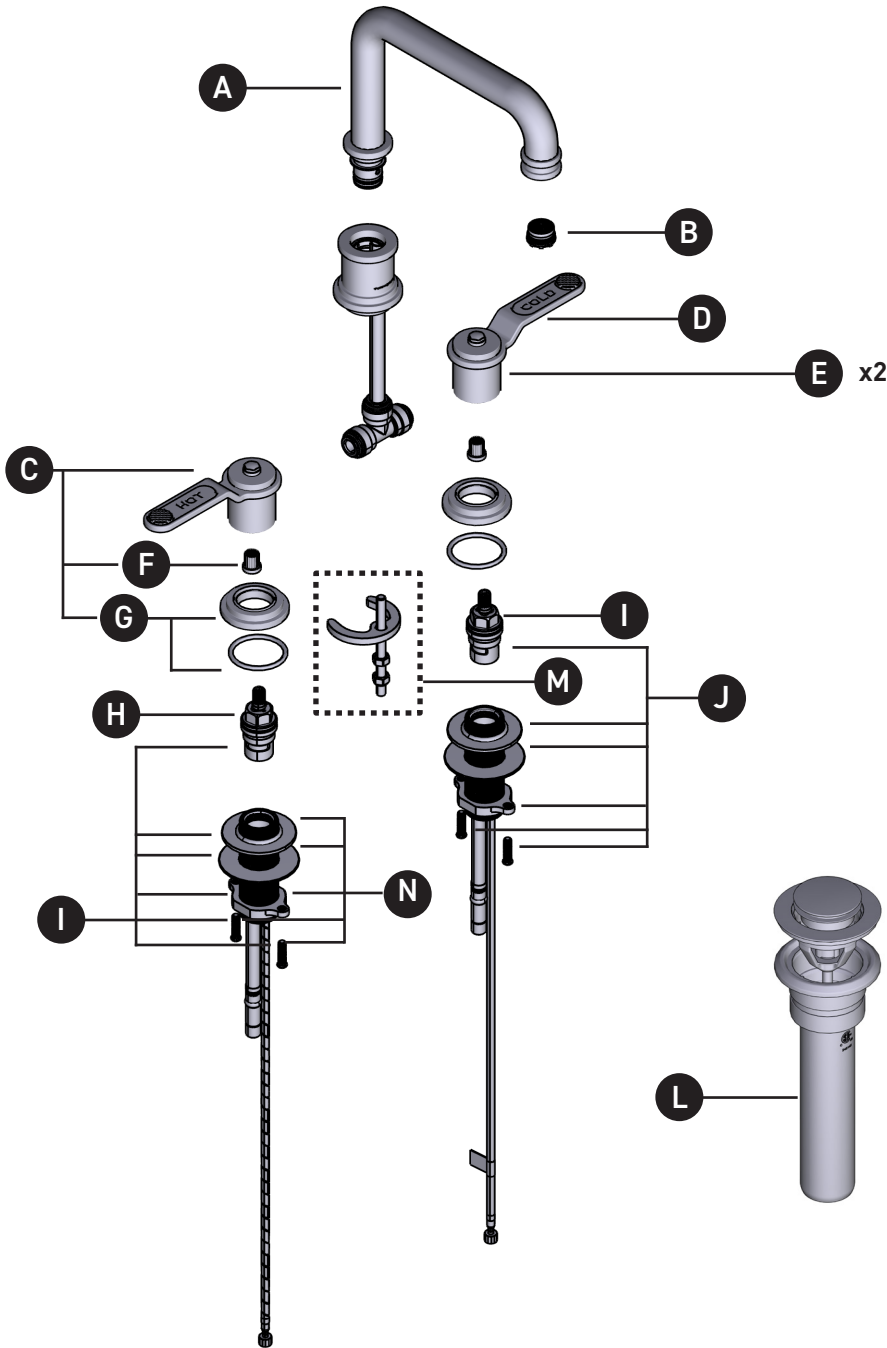

ORDER BY PART NUMBER

# ILLUSTRATED PARTS

## U.AR09D3HT

Armstrong™ Widespread Lavatory  
Faucet with U-Spout

ID	Kit Number	Finish
*A	9.201247	See Below
B	9.25606	N/A
*C	9.011565 (Hot)	See Below
*D	9.011566 (Cold)	See Below
*E	U.AR81DWWSHT (Pair)	See Below
F	9.15402 (x2)	N/A
*G	9.18610 (x2)	See Below
H	S401-079 (Hot)	N/A
I	S0-520-R (Hot)	N/A
J	S401-080 (Cold)	N/A
K	S0-520-B (Cold)	N/A
*L	U.0127DOF	See Below
M	9.26400	N/A
N	7460	N/A

## U.AR09D3HT

Llave con dos asas Armstrong™ con pico en U para lavabo

ID	Referencia del kit	Acabado
*A	9.201247	Ver más abajo
B	9.25606	N/A
*C	9.011565 (Caliente)	Ver más abajo
*D	9.011566 (Frio)	Ver más abajo
*E	U.AR81DWWSHT (Par)	Ver más abajo
F	9.15402 (x2)	N/A
*G	9.18610 (x2)	Ver más abajo
H	S401-079 (Caliente)	N/A
I	S0-520-R (Caliente)	N/A
J	S401-080 (Frio)	N/A
K	S0-520-B (Frio)	N/A
*L	U.0127DOF	Ver más abajo
M	9.26400	N/A
N	7460	N/A