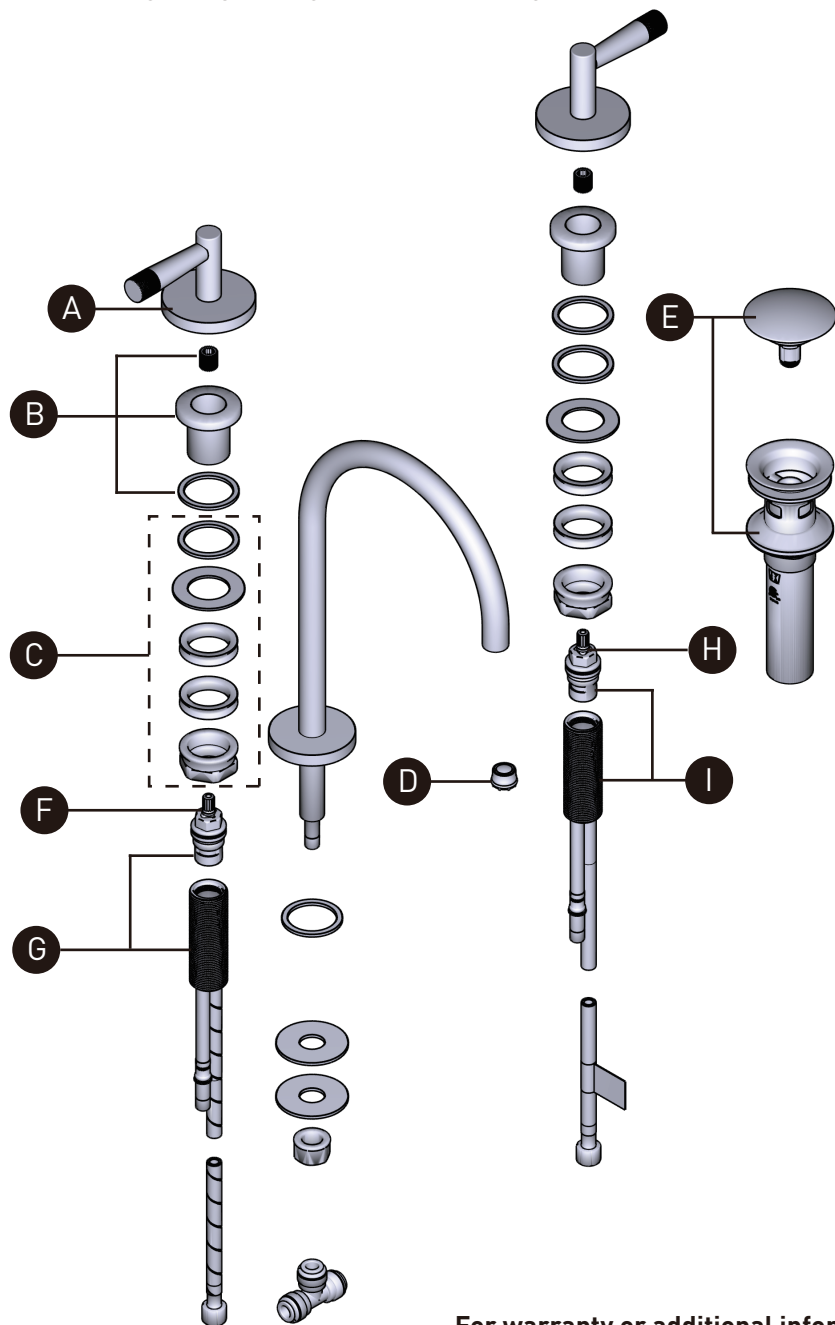

ILLUSTRATED PARTS

ORDER BY PART NUMBER

AM08D3LM

Amahle™ Widespread
Lavatory Faucet With C-Spout

ID	Kit Number	Finish
A	KT220	See below
B	KT217	N/A
C	KT216	N/A
D	KT202	N/A
E	KT215	See below
F	S401-079	N/A
G	S0-520-R	N/A
H	S401-080	N/A
I	S0-520-B	N/A

Robinet de lavabo à poignées éloignées
et bec en C Amahle^{MC}

ID	Référence du kit	Finition
A	KT220	Voir ci-dessous
B	KT217	N/A
C	KT216	N/A
D	KT202	N/A
E	KT215	Voir ci-dessous
F	S401-079	N/A
G	S0-520-R	N/A
H	S401-080	N/A
I	S0-520-B	N/A

ONTARIO
houseofrohl.ca/support
1-800-287-5354

PIEZAS ILUSTRADAS

PEDIR POR NÚMERO DE REFERENCIA

AM08D3LM

Llave con dos asas Amahle™
con pico en C para lavabo

ID	Référence du kit	Finition
A	KT220	Ver más abajo
B	KT217	N/A
C	KT216	N/A
D	KT202	N/A
E	KT215	Ver más abajo
F	S401-079	N/A
G	S0-520-R	N/A
H	S401-080	N/A
I	S0-520-B	N/A