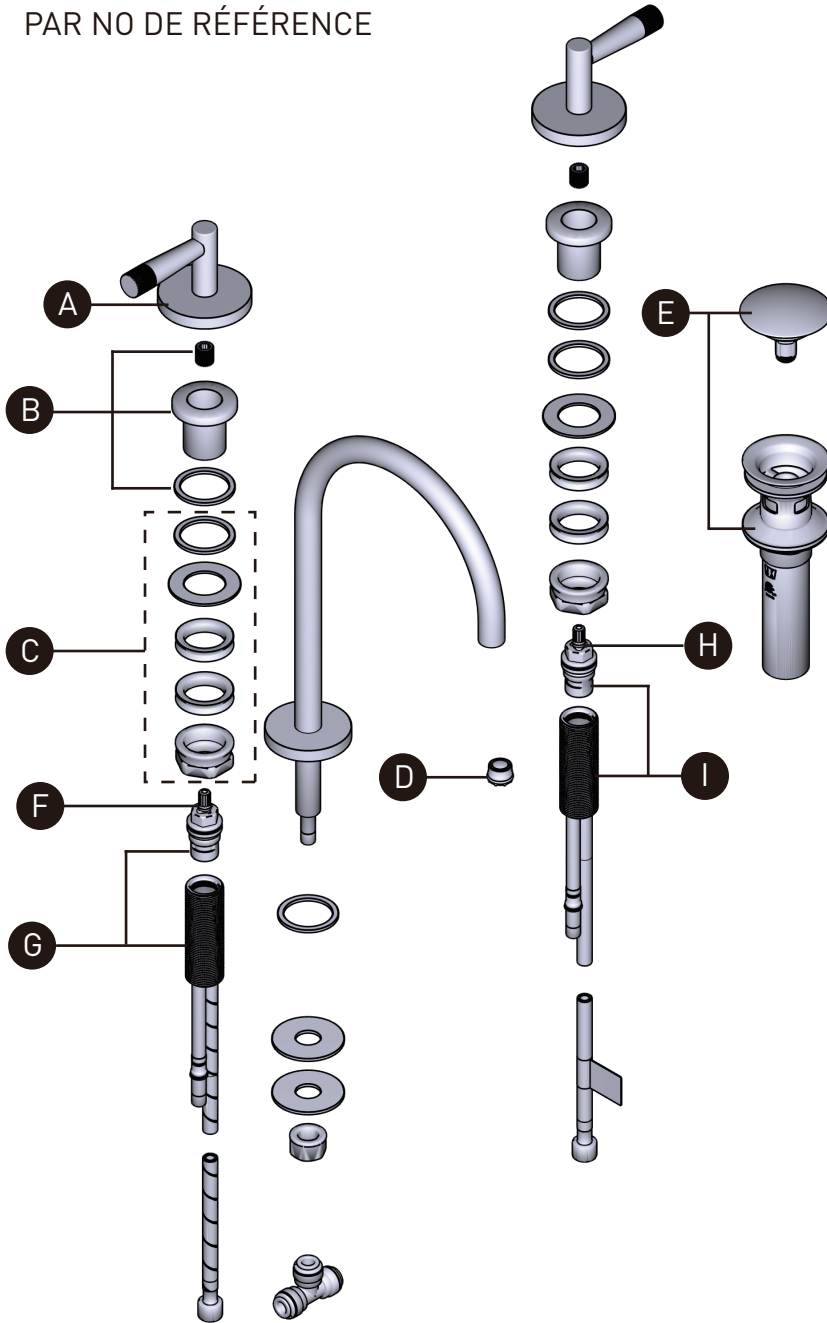

ILLUSTRATED PARTS

ORDER BY PART NUMBER

AM08D3LM

Amahle™ Widespread
Lavatory Faucet With C-Spout

ID	Kit Number	Finish
A	KT220	See below
B	KT217	N/A
C	KT216	N/A
D	KT202	N/A
E	KT215	See below
F	S401-079	N/A
G	S0-520-R	N/A
H	S401-080	N/A
I	S0-520-B	N/A

Robinet de lavabo à poignées éloignées
et bec en C Amahle^{MC}

ID	Référence du kit	Finition
A	KT220	Voir ci-dessous
B	KT217	N/A
C	KT216	N/A
D	KT202	N/A
E	KT215	Voir ci-dessous
F	S401-079	N/A
G	S0-520-R	N/A
H	S401-080	N/A
I	S0-520-B	N/A

ONTARIO
houseofrohl.ca/support
1-800-287-5354

PIEZAS ILUSTRADAS

PEDIR POR NÚMERO DE REFERENCIA

AM08D3LM

Llave con dos asas Amahle™
con pico en C para lavabo

ID	Référence du kit	Finition
A	KT220	Ver más abajo
B	KT217	N/A
C	KT216	N/A
D	KT202	N/A
E	KT215	Ver más abajo
F	S401-079	N/A
G	S0-520-R	N/A
H	S401-080	N/A
I	S0-520-B	N/A