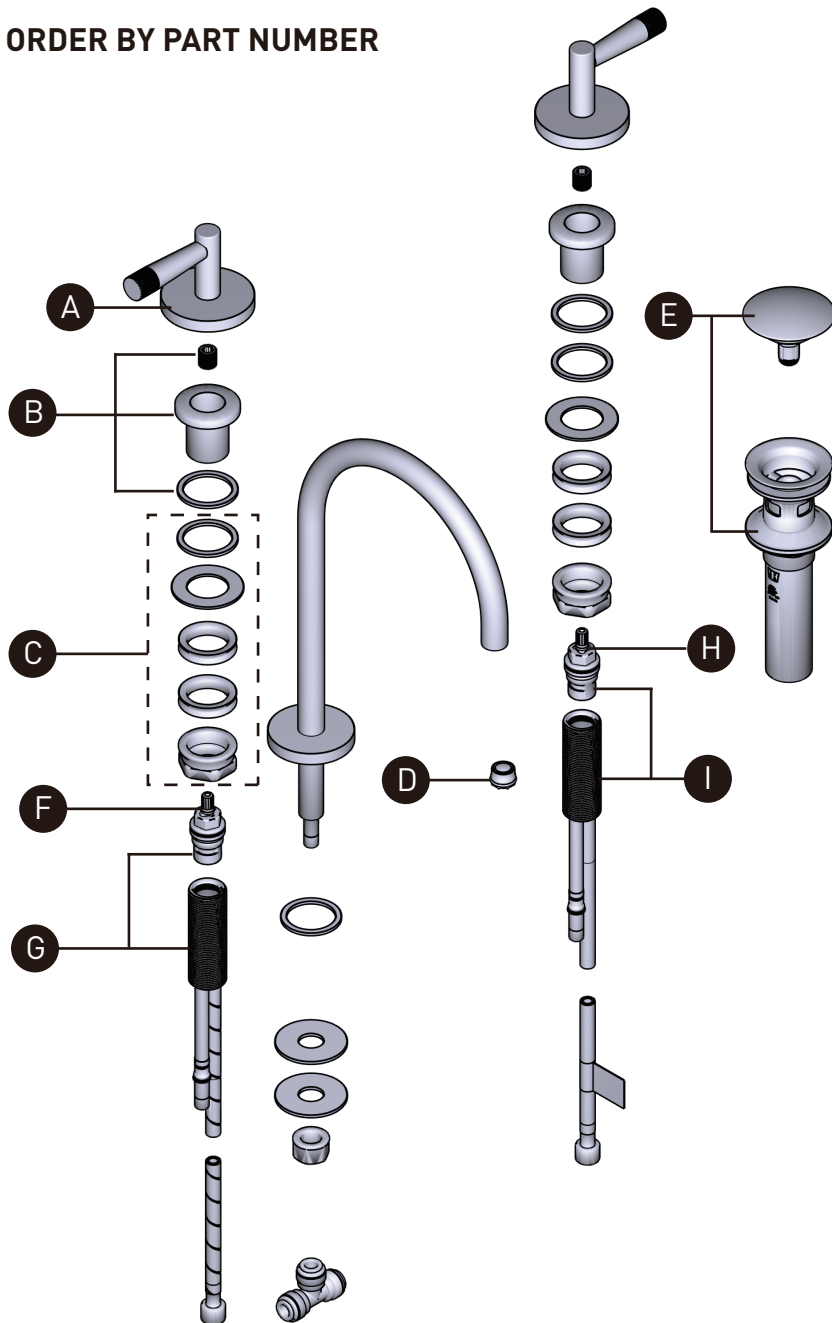

ILLUSTRATED PARTS

ORDER BY PART NUMBER

AM08D3LM

Amahle™ Widespread
Lavatory Faucet With C-Spout

ID	Kit Number	Finish
A	KT220	See below
B	KT217	N/A
C	KT216	N/A
D	KT202	N/A
E	KT215	See below
F	S401-079	N/A
G	S0-520-R	N/A
H	S401-080	N/A
I	S0-520-B	N/A

Robinet de lavabo à poignées éloignées
et bec en C Amahle^{MC}

ID	Référence du kit	Finition
A	KT220	Voir ci-dessous
B	KT217	N/A
C	KT216	N/A
D	KT202	N/A
E	KT215	Voir ci-dessous
F	S401-079	N/A
G	S0-520-R	N/A
H	S401-080	N/A
I	S0-520-B	N/A

ONTARIO
houseofrohl.ca/support
1-800-287-5354

PIEZAS ILUSTRADAS

PEDIR POR NÚMERO DE REFERENCIA

AM08D3LM

Llave con dos asas Amahle™
con pico en C para lavabo

ID	Référence du kit	Finition
A	KT220	Ver más abajo
B	KT217	N/A
C	KT216	N/A
D	KT202	N/A
E	KT215	Ver más abajo
F	S401-079	N/A
G	S0-520-R	N/A
H	S401-080	N/A
I	S0-520-B	N/A