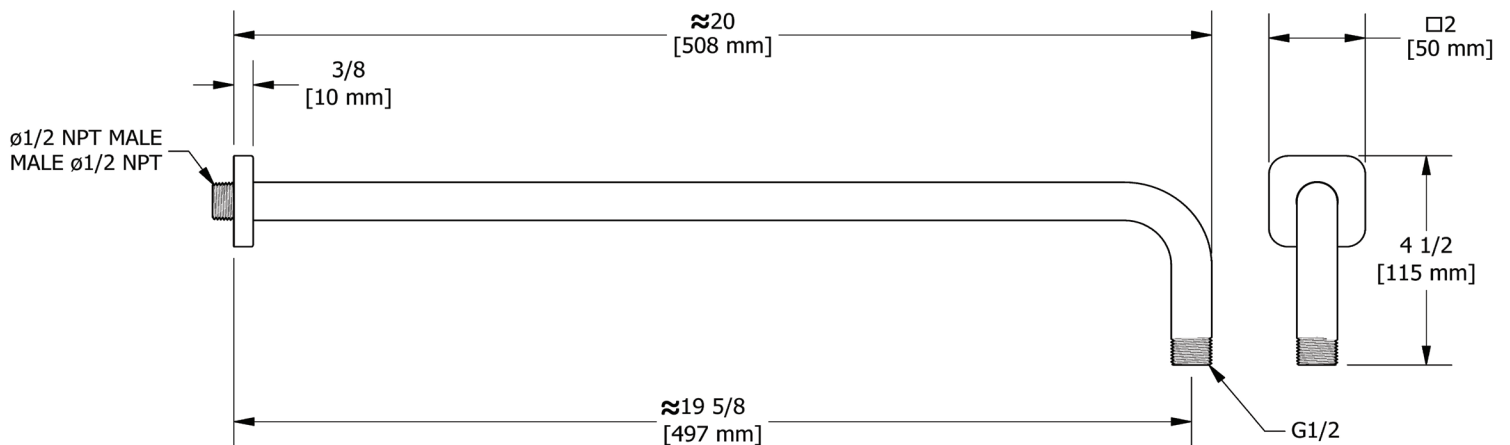

For warranty or additional information, contact:

U.S.A.
houseofrohl.com/support
1-800-777-9762

QUEBEC / MARITIMES / WESTERN CANADA
QUÉBEC / MARITIMES / OUEST CANADIEN
QUEBEC / MARITIMOS / CANADA OCCIDENTAL
houseofrohl.ca/support
1-866-473-8442

ONTARIO
houseofrohl.ca/support
1-800-287-5354