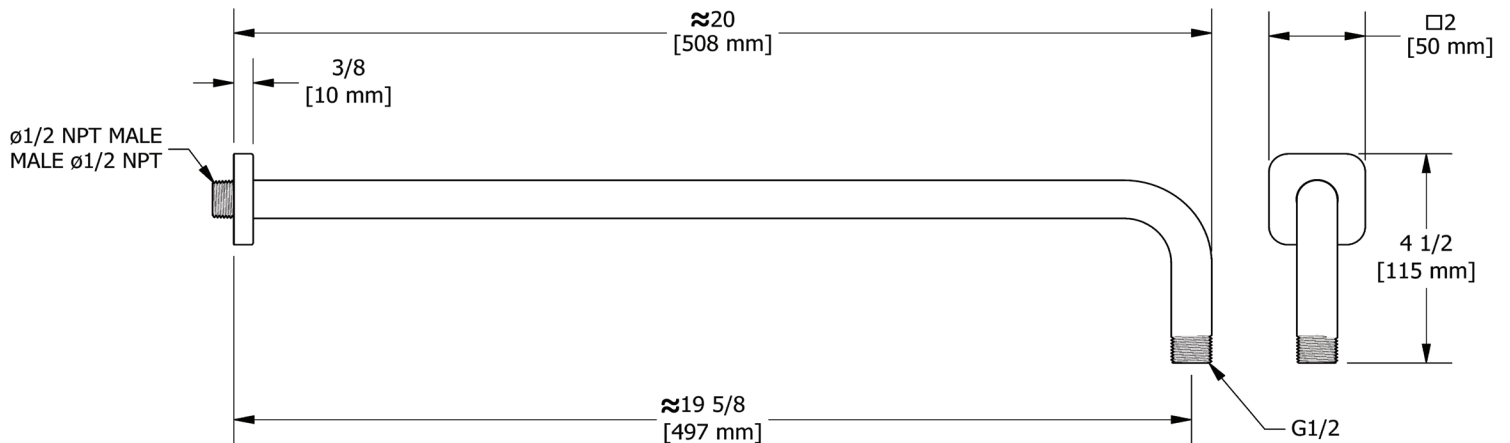

SPECIFICATIONS

DESCRIPTION

- 1/2" inlet male NPT
- Salome flange with set screw
- Escutcheon included

WARRANTY

- Most products or parts carry "Limited Warranties" against manufacturing defects. For US customers please visit houseofrohl.com/support and for Canadian customers please visit houseofrohl.ca/support for complete product and finish warranty.

20" Reach Wall Mount Shower Arm With Square Escutcheon

MODEL: 573

For warranty or additional information, contact:

U.S.A.
houseofrohl.com/support
 1-800-777-9762

QUEBEC / MARITIMES / WESTERN CANADA
 QUÉBEC / MARITIMOS / OUEST CANADIEN
 QUEBEC / MARITIMOS / CANADA OCCIDENTAL
houseofrohl.ca/support
 1-866-473-8442

ONTARIO
houseofrohl.ca/support
 1-800-287-5354

SPÉCIFICATIONS

DESCRIPTION

- Entrée d'eau 1/2" mâle NPT
- Bride Salomé avec vis de réglage
- Rosace incluse

GARANTIE

- La plupart des produits ou pièces comportent des « garanties limitées » contre les défauts de fabrication. Pour les clients américains, veuillez visiter houseofrohl.com/support et pour les clients canadiens, veuillez visiter houseofrohl.ca/support pour la garantie complète du produit et du fini.

ONTARIO
houseofrohl.ca/support
 1-800-287-5354

ESPECIFICACIONES

DESCRIPCIÓN

- NPT macho de entrada de 1/2"
- Brida Salomé con tornillo de fijación
- Roseta incluida

GARANTÍA

- La mayoría de los productos o piezas cuentan con "Garantías limitadas" contra defectos de fabricación. Para los clientes de EE. UU., visite houseofrohl.com/support y para los clientes canadienses, visite houseofrohl.ca/support para conocer la garantía completa del producto y el acabado.