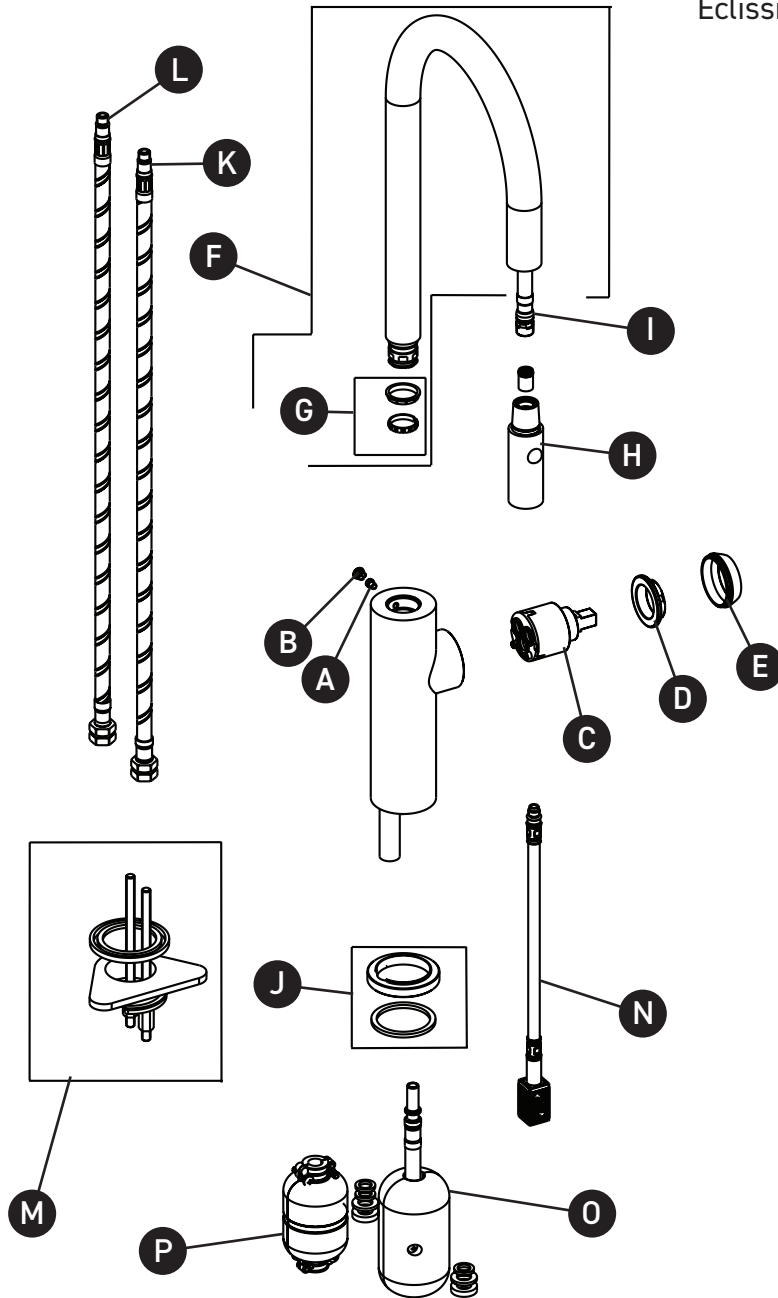

ORDER BY PART NUMBER

ILLUSTRATED PARTS

EC65D1

Eclissi™ Pulldown Bar/Food Prep Faucet - C Spout

ID	Kit Number	Finish
A	16 001864	N/A
B	16 000658	N/A
C	16 000007	N/A
D	16 000112	N/A
E	16 000794	N/A
F	16 003068	See below
G	16 000527	N/A
H	16 003338	See below
I	16 003336	N/A
J	16 002748	See below
K	16 002121	N/A
L	16 002122	N/A
M	16 002558	N/A
N	16 003344	N/A
O	16 003227	N/A
P	16 000580	N/A

ILLUSTRATIONS DES PIÈCES

EC65D1

Eclissi™ robinet monotrou pour évier de bar avec douchette 2 jets

ID	Référence du kit	Finition
A	16 001864	N/A
B	16 000658	N/A
C	16 000007	N/A
D	16 000112	N/A
E	16 000794	N/A
F	16 003068	Voir ci-dessous
G	16 000527	N/A
H	16 003338	Voir ci-dessous
I	16 003336	N/A
J	16 002748	Voir ci-dessous
K	16 002121	N/A
L	16 002122	N/A
M	16 002558	N/A
N	16 003344	N/A
O	16 003227	N/A
P	16 000580	N/A