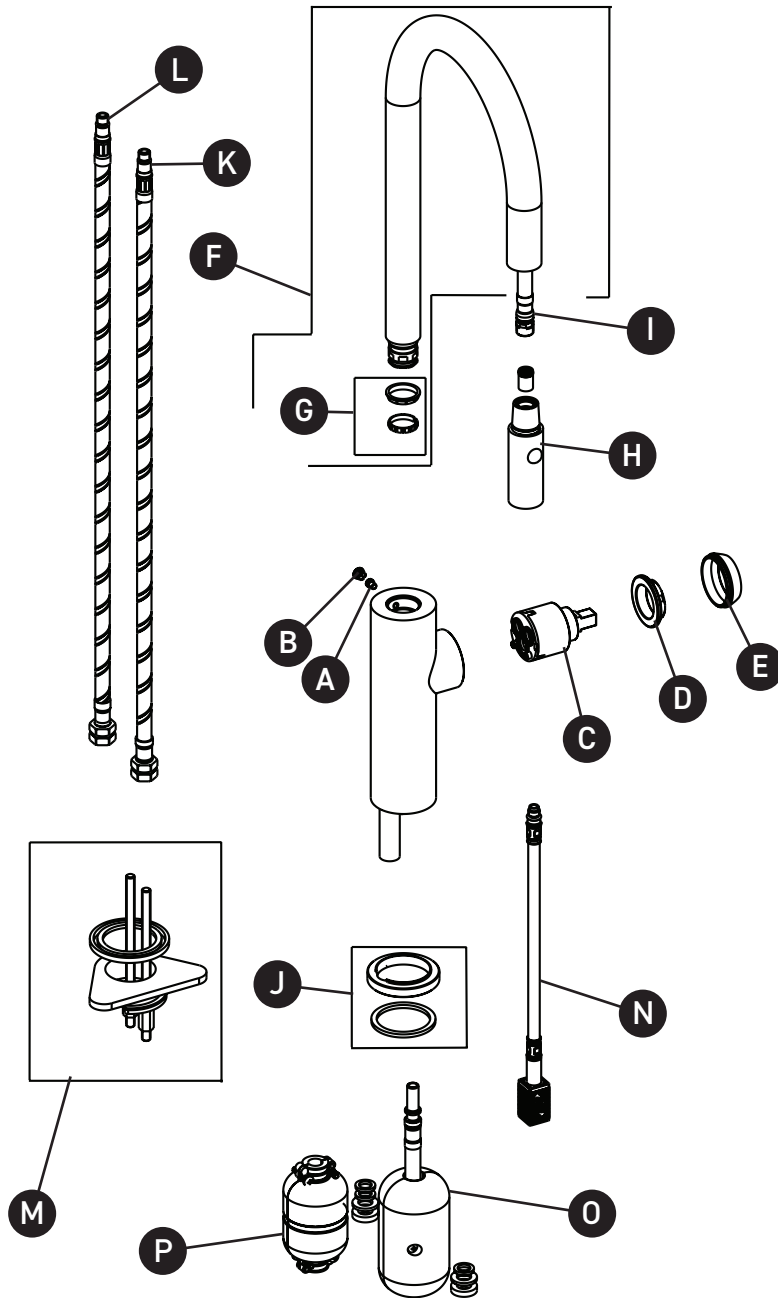

ORDER BY PART NUMBER

ILLUSTRATED PARTS

EC65D1

Eclissi™ Pulldown Bar/Food Prep Faucet - C Spout

ID	Kit Number	Finish
A	16 001864	N/A
B	16 000658	N/A
C	16 000007	N/A
D	16 000112	N/A
E	16 000794	N/A
F	16 003068	See below
G	16 000527	N/A
H	16 003338	See below
I	16 003336	N/A
J	16 002748	See below
K	16 002121	N/A
L	16 002122	N/A
M	16 002558	N/A
N	16 003344	N/A
O	16 003227	N/A
P	16 000580	N/A

ILLUSTRATIONS DES PIÈCES

EC65D1

Eclissi™ robinet monotrou pour évier de bar avec douchette 2 jets

ID	Référence du kit	Finition
A	16 001864	N/A
B	16 000658	N/A
C	16 000007	N/A
D	16 000112	N/A
E	16 000794	N/A
F	16 003068	Voir ci-dessous
G	16 000527	N/A
H	16 003338	Voir ci-dessous
I	16 003336	N/A
J	16 002748	Voir ci-dessous
K	16 002121	N/A
L	16 002122	N/A
M	16 002558	N/A
N	16 003344	N/A
O	16 003227	N/A
P	16 000580	N/A