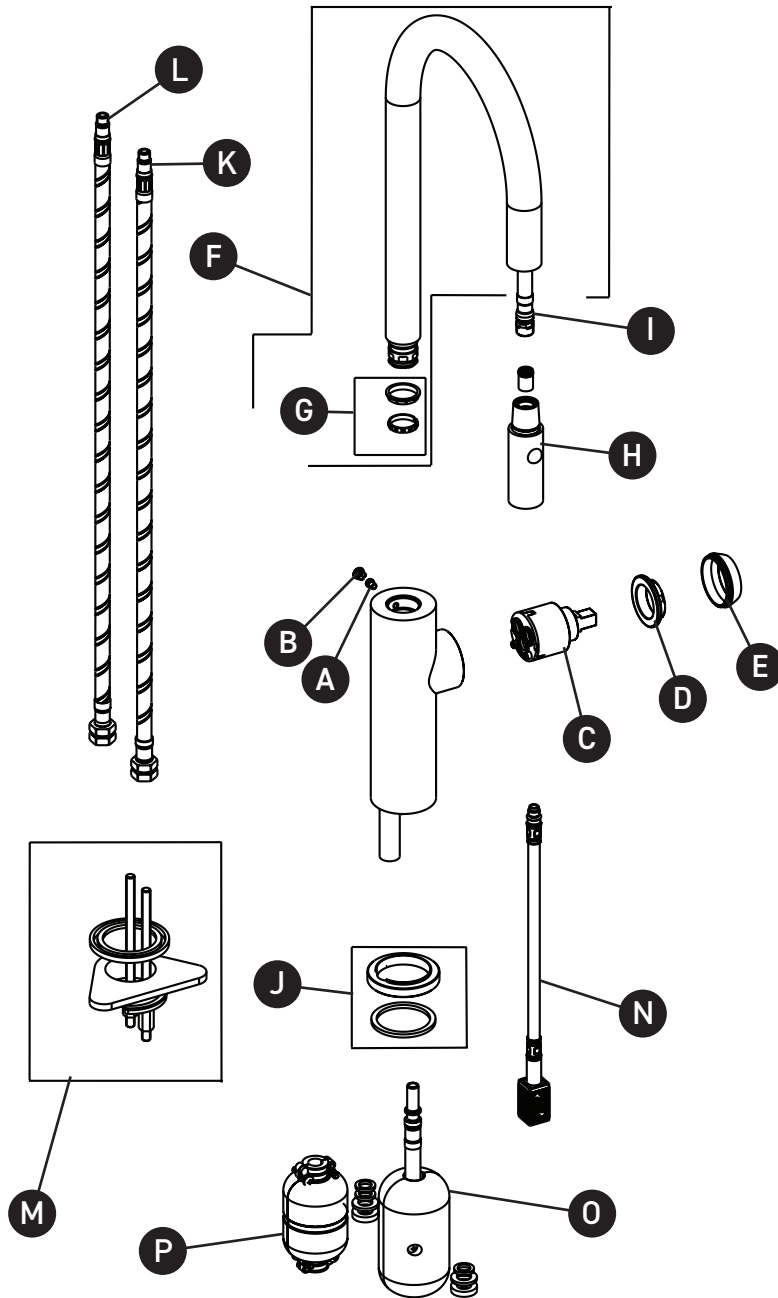

ORDER BY PART NUMBER

ILLUSTRATED PARTS

EC65D1

Eclissi™ Pulldown Bar/Food Prep Faucet - C Spout

ID	Kit Number	Finish
A	16 001864	N/A
B	16 000658	N/A
C	16 000007	N/A
D	16 000112	N/A
E	16 000794	N/A
F	16 003068	See below
G	16 000527	N/A
H	16 003338	See below
I	16 003336	N/A
J	16 002748	See below
K	16 002121	N/A
L	16 002122	N/A
M	16 002558	N/A
N	16 003344	N/A
O	16 003227	N/A
P	16 000580	N/A

ILLUSTRATIONS DES PIÈCES

EC65D1

Eclissi™ robinet monotrou pour évier de bar avec douchette 2 jets

ID	Référence du kit	Finition
A	16 001864	N/A
B	16 000658	N/A
C	16 000007	N/A
D	16 000112	N/A
E	16 000794	N/A
F	16 003068	Voir ci-dessous
G	16 000527	N/A
H	16 003338	Voir ci-dessous
I	16 003336	N/A
J	16 002748	Voir ci-dessous
K	16 002121	N/A
L	16 002122	N/A
M	16 002558	N/A
N	16 003344	N/A
O	16 003227	N/A
P	16 000580	N/A

EC65D1

Eclissi™ Monocomando bar de ducha caño giratorio

ID	Referencia del kit	Acabado
A	16 001864	N/A
B	16 000658	N/A
C	16 000007	N/A
D	16 000112	N/A
E	16 000794	N/A
F	16 003068	Ver más abajo
G	16 000527	N/A
H	16 003338	Ver más abajo
I	16 003336	N/A
J	16 002748	Ver más abajo
K	16 002121	N/A
L	16 002122	N/A
M	16 002558	N/A
N	16 003344	N/A
O	16 003227	N/A
P	16 000580	N/A