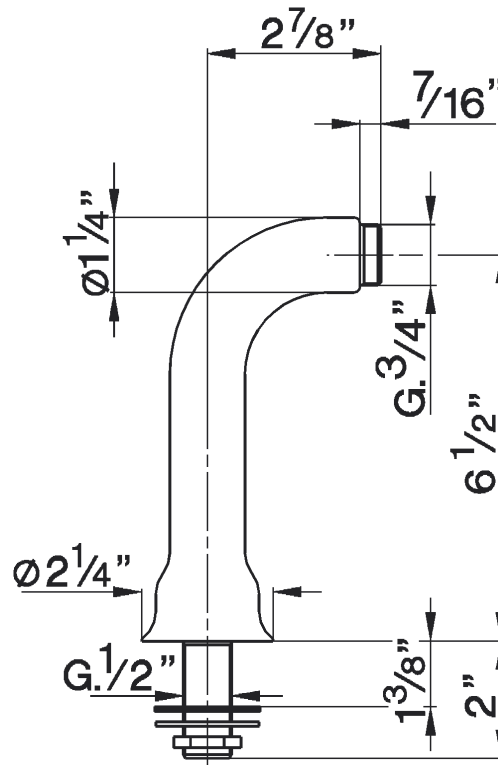

For warranty or additional information, contact:

U.S.A.
houseofrohl.com/support
1-800-777-9762

QUEBEC / MARITIMES / WESTERN CANADA
QUÉBEC / MARITIMES / OUEST CANADIEN
QUEBEC / MARITIMOS / CANADA OCCIDENTAL
houseofrohl.ca/support
1-866-473-8442

ONTARIO
houseofrohl.ca/support
1-800-287-5354