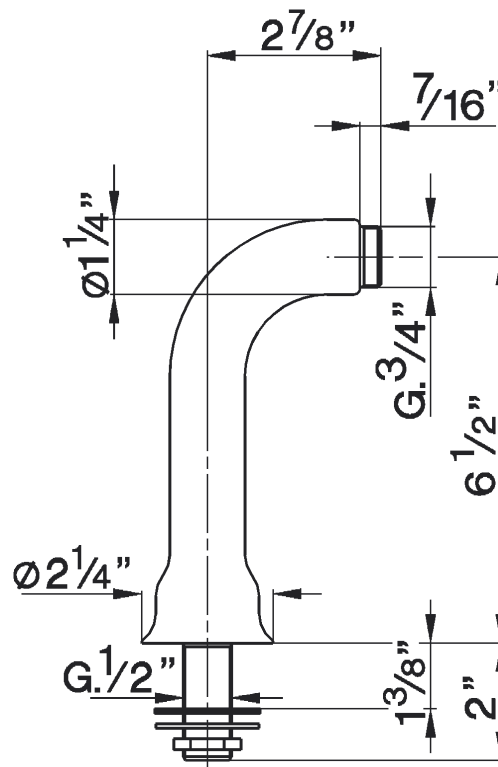

For warranty or additional information, contact:

U.S.A.
houseofrohl.com/support
1-800-777-9762

QUEBEC / MARITIMES / WESTERN CANADA
QUÉBEC / MARITIMES / OUEST CANADIEN
QUEBEC / MARITIMOS / CANADA OCCIDENTAL
houseofrohl.ca/support
1-866-473-8442

ONTARIO
houseofrohl.ca/support
1-800-287-5354