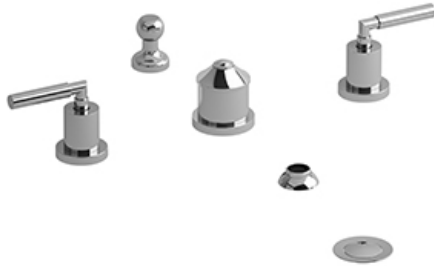

Robinet de bidet 4 morceaux avec brise-vide intégré
SY09L

Spécifications

Descriptions

- Jet
- Cartouche de céramique
- Drain mécanique avec tige
- Entrée d'eau 1/2" mâle NPT
- Brise-vide intégré

Couleurs disponible

Service à la clientèle

Ontario, Ouest Canadien : 888-287-5354 Québec, Maritimes, États-Unis : 866-473-8442

4-piece bidet faucet with integrated vacuum breaker
SY09L

Specifications

Descriptions

- Jet
- Ceramic cartridge
- Pop-up drain
- 1/2" inlet male NPT
- Integrated vacuum breaker