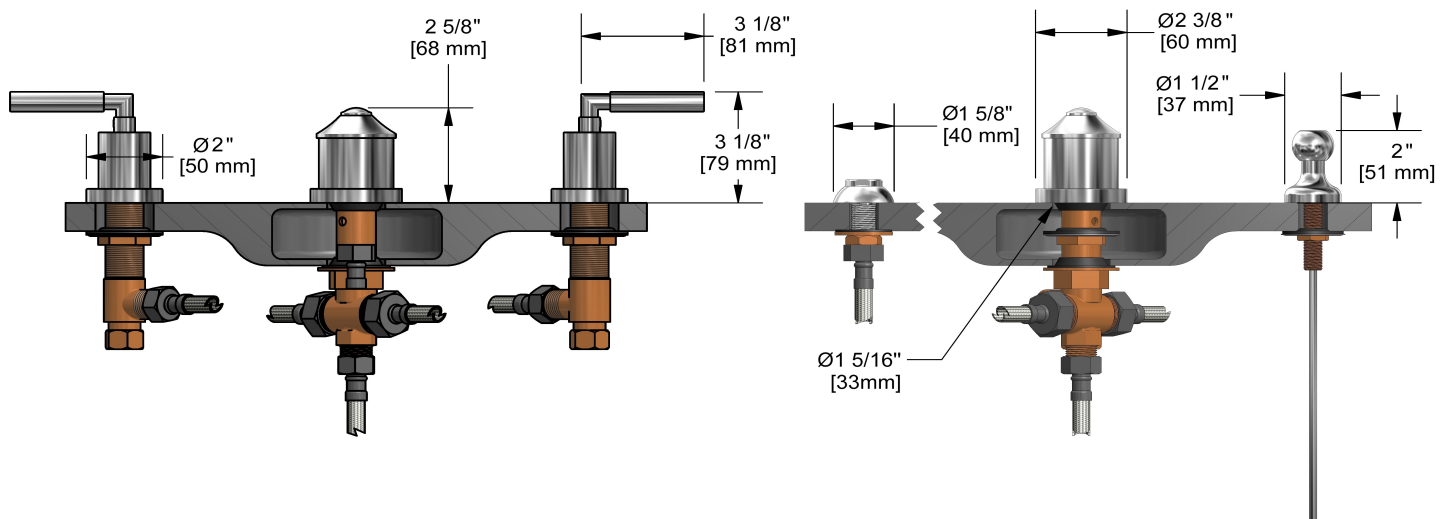

Robinet de bidet 4 morceaux avec brise-vide intégré
SY09L

Spécifications

Descriptions

- Jet
- Cartouche de céramique
- Drain mécanique avec tige
- Entrée d'eau 1/2" mâle NPT
- Brise-vide intégré

Couleurs disponible

- C : Chrome
- BN : Nickel brossé (PVS)

Certifications

- CSA B125.1
- ASME A112.18.1
- Approbation CMR248
- ADA

Les dimensions, les modèles et les finis présentés peuvent différer.

Garantie

Le produit **Riobel Inc.** que vous venez d'acquérir est couvert par une garantie À VIE limitée contre tout vice de fabrication sur les pièces et les finis chrome, PVS et noirs et toutes les pièces actives à partir de la date d'achat. Les autres finis, notamment les plastiques, sont garantis un an. Tous les composants électriques et électroniques sont couverts par une garantie limitée de 5 ans.

Service à la clientèle

Ontario, Ouest Canadien : 888-287-5354 Québec, Maritimes, États-Unis : 866-473-8442

4-piece bidet faucet with integrated vacuum breaker
SY09L

Specifications

Descriptions

- Jet
- Ceramic cartridge
- Pop-up drain
- 1/2" inlet male NPT
- Integrated vacuum breaker