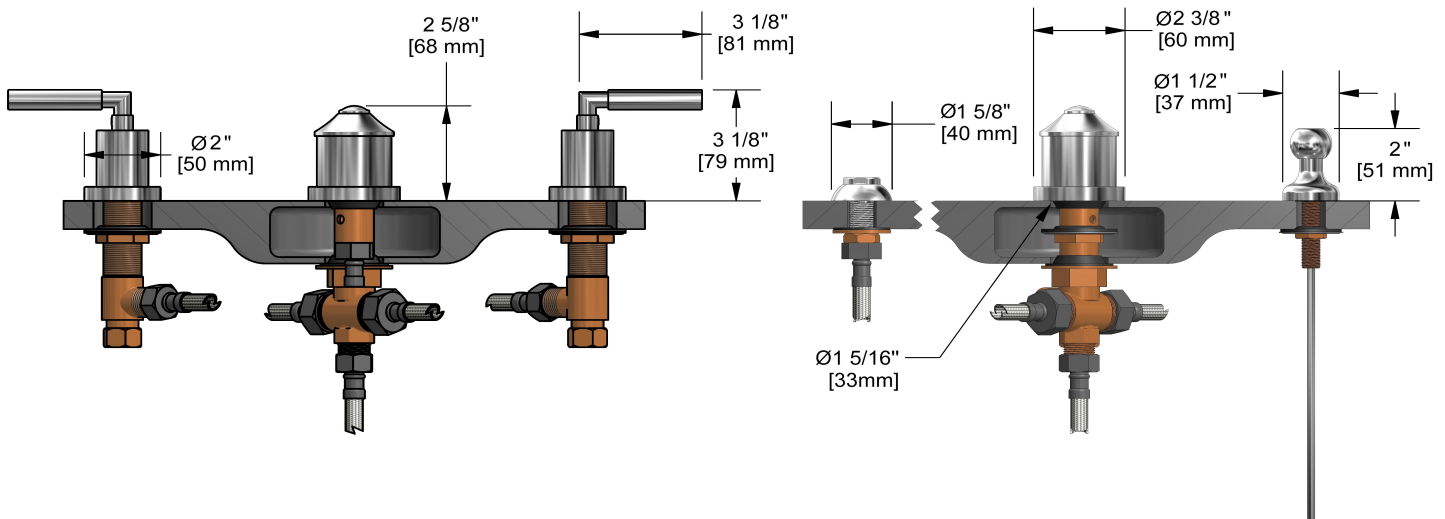

Sizes, models and finishes may differ from those presented.

Warranty

This **Riobel Inc.** product you have purchased carries a Limited Lifetime Warranty on the chrome, PVD finish, blacks and all working parts and is guaranteed from the initial purchase date against all manufacturing defects. All other finishes, including plastic components, are guaranteed for one year. All electric and/or electronic parts are covered by a 5-year limited warranty.

Customer Service

Ontario, West Canada : 888-287-5354 Quebec, Maritimes, United States : 866-473-8442