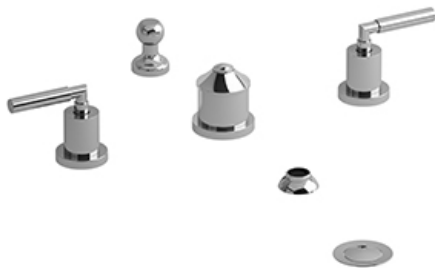

Robinet de bidet 4 morceaux avec brise-vide intégré
SY09L

Spécifications

Descriptions

- Jet
- Cartouche de céramique
- Drain mécanique avec tige
- Entrée d'eau 1/2" mâle NPT
- Brise-vide intégré

Couleurs disponible

- C : Chrome
- BN : Nickel brossé (PVS)

Certifications

- CSA B125.1
- ASME A112.18.1
- Approbation CMR248
- ADA

Les dimensions, les modèles et les finis présentés peuvent différer.

Garantie

Le produit **Riobel Inc.** que vous venez d'acquérir est couvert par une garantie À VIE limitée contre tout vice de fabrication sur les pièces et les finis chrome, PVS et noirs et toutes les pièces actives à partir de la date d'achat. Les autres finis, notamment les plastiques, sont garantis un an. Tous les composants électriques et électroniques sont couverts par une garantie limitée de 5 ans.

Service à la clientèle

Ontario, Ouest Canadien : 888-287-5354 Québec, Maritimes, États-Unis : 866-473-8442

4-piece bidet faucet with integrated vacuum breaker
SY09L

Specifications

Descriptions

- Jet
- Ceramic cartridge
- Pop-up drain
- 1/2" inlet male NPT
- Integrated vacuum breaker